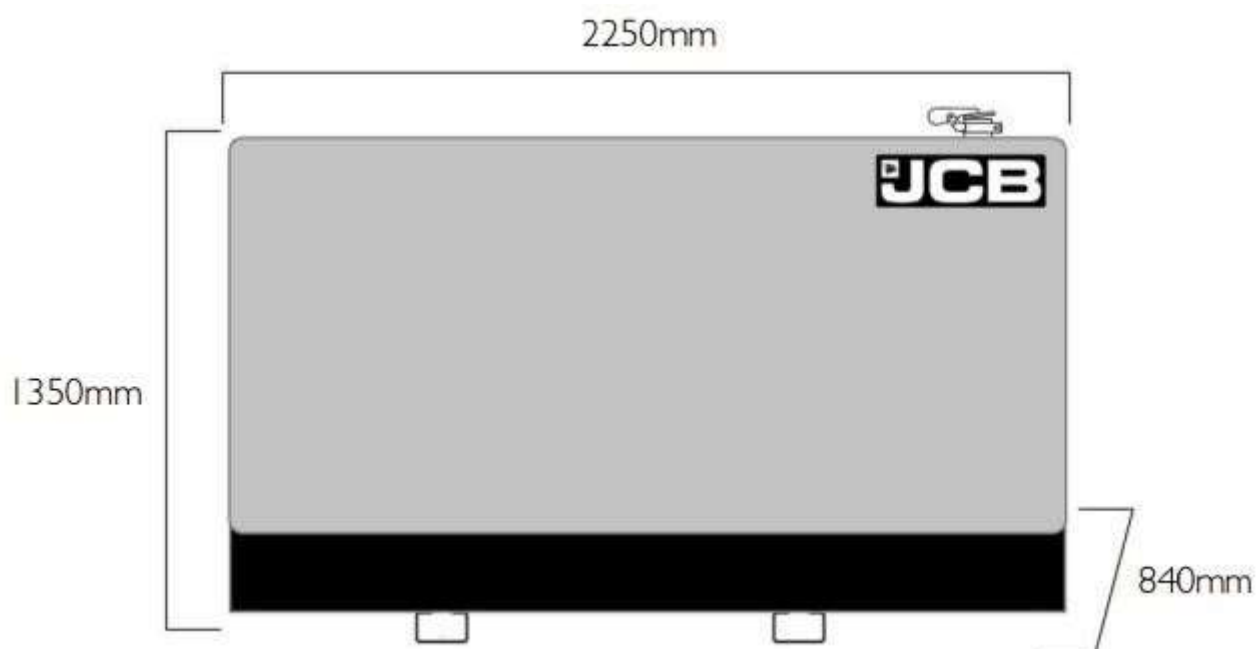

Креслення

Контактний телефон:
+38(097) 746-67-04
+38(099) 632-13-31
+38(044) 232-02-98

Адреса: Україна, 04060, м. Київ,
вул. Ризька, буд. 73-г, офіс 7
E-mail: tovkst@gmail.com
Website: kievspecteh.com

Код ЄДРПОУ 42623361,
IBAN UA573282090000026003000003717
в АТ «АБ «Південний».