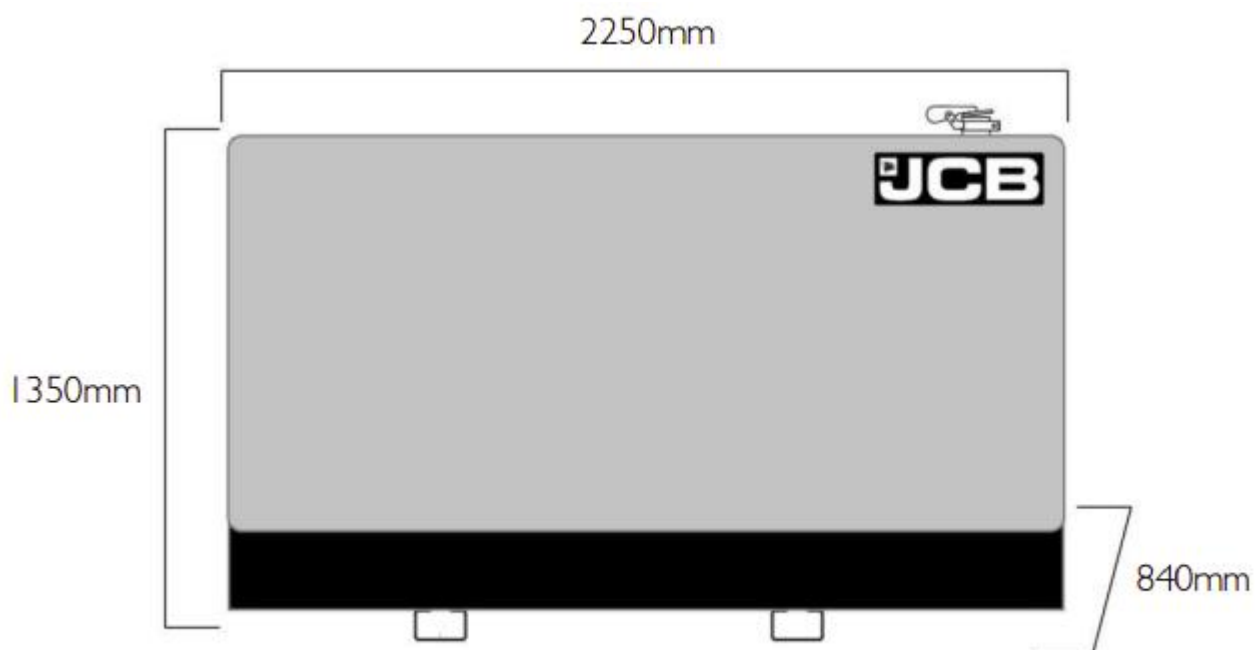

Креслення

Контактний телефон:
+38(097) 746-67-04
+38(099) 632-13-31
+38(044) 232-02-98

Адреса: **Україна, 04060, м. Київ,**
вул. Ризька, буд. 73-г, офіс 7
E-mail: **tovkst@gmail.com**
Website: **kievspecteh.com**

Код ЄДРПОУ 42623361.
IBAN UA573282090000026003000003717
в АТ «АБ «Південний».