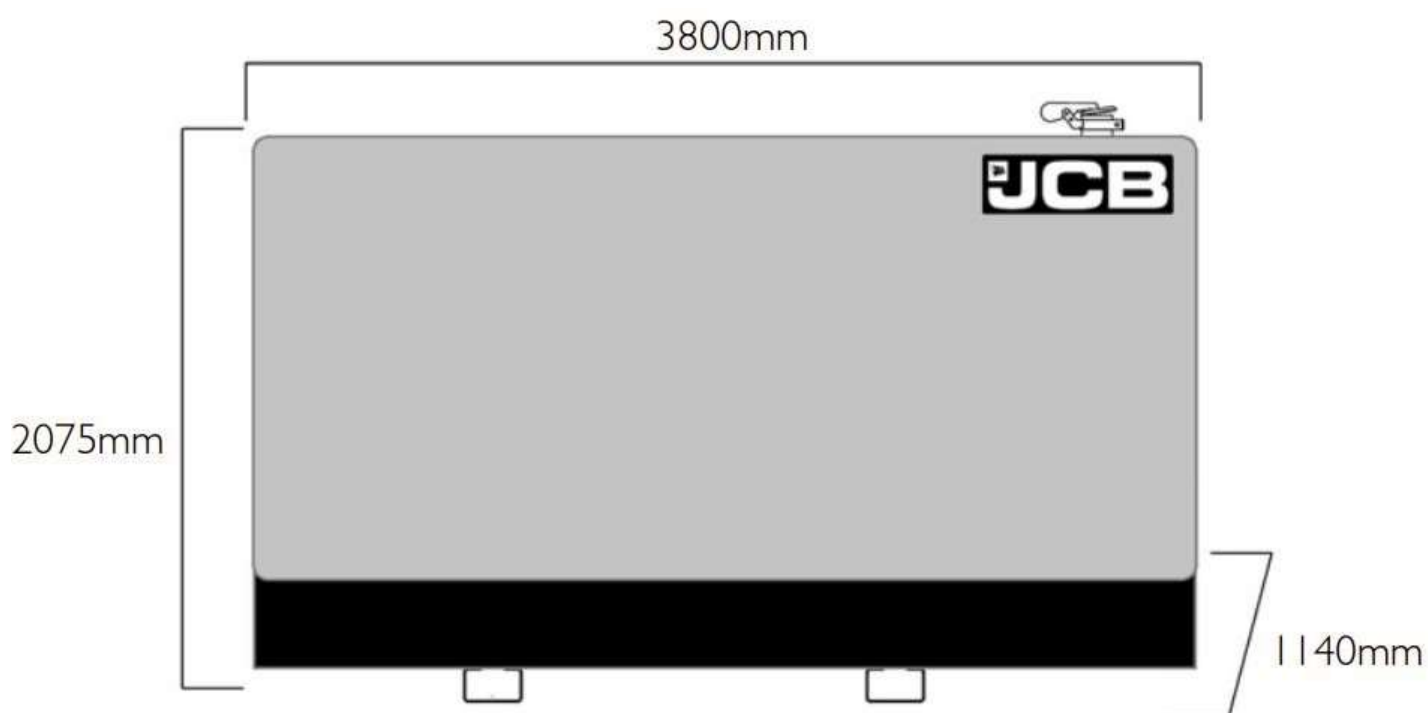

Креслення

Контактний телефон:
+38(097) 746-67-04
+38(099) 632-13-31
+38(044) 232-02-98

Адреса: Україна, 04060, м. Київ,
вул. Ризька, буд. 73-г, офіс 7
E-mail: tovkst@gmail.com
Website: kievspecteh.com

Код ЄДРПОУ 42623361,
IBAN UA573282090000026003000003717
в АТ «АБ «Південний».