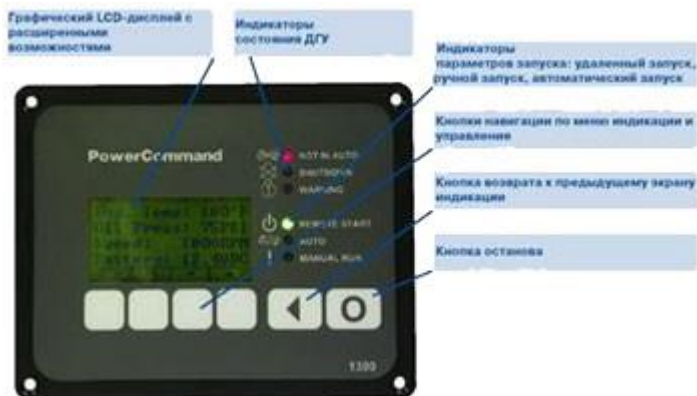

Код ЄДРПОУ 42623361.
IBAN UA573282090000026003000003717
в АТ «АБ «Південний».

Основні компоненти

1. Радіатор
2. Отвір випускного колектора
3. Повітряні фільтри
4. Короб з панеллю керування
5. Захисний автомат
6. Основний шильдик ДДУ
7. Модуль подачі сигналу тривоги
8. Панель управління
9. Розподільний короб (з лівого або правого
10. Рама
11. Генератор
12. Стартер
13. Підігрівач рідини, що охолоджує
14. Двигун
15. Масляні фільтри

Система газовихлопу

Панель керування

Характеристики панелі керування PCC1301:

Розроблена для використання з опціональною панеллю віддаленого моніторингу або перемикачем.

- Інкапсульована схема для підвищення надійності;
- здатність повного моніторингу ДДУ;
- система повного захисту двигуна;
- вимірювання напруги та струму по 3-м фазам;
- управління запуском двигуна;
- два входні та вихідні сигнали користувача;
- вбудований AVR (автоматичний регулятор напруги);
- температурний режим від -40°C до $+70^{\circ}\text{C}$;
- універсальний сервіс-інструментарій;