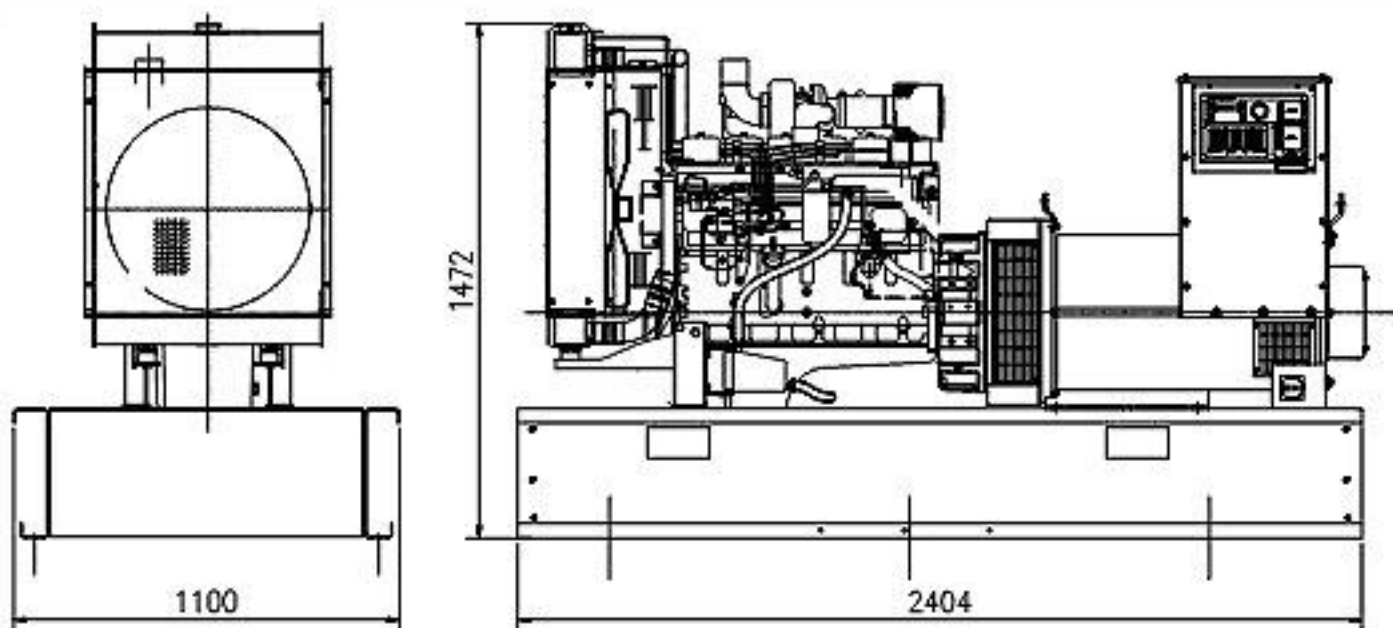

Креслення без кожуха

Контактний телефон:
+38(097) 746-67-04
+38(099) 632-13-31
+38(044) 232-02-98

Адреса: Україна, 04060, м. Київ,
вул. Ризька, буд. 73-г, офіс 7
E-mail: tovkst@gmail.com
Website: kievspecteh.com

Код ЄДРПОУ 42623361.
IBAN UA573282090000026003000003717
в АТ «АБ «Південний».