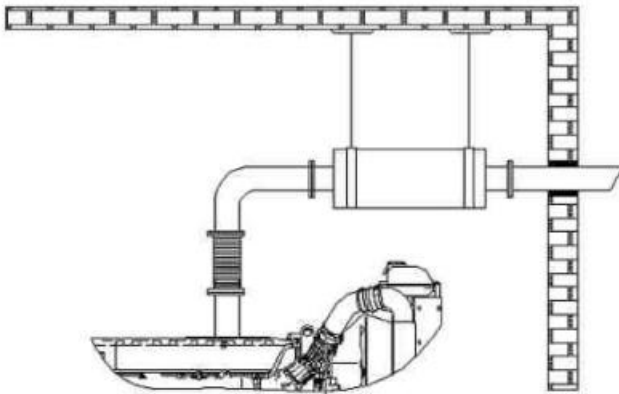

Система газовихлопу