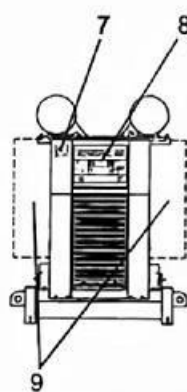

Код ЄДРПОУ 42623361.
IBAN UA573282090000026003000003717
в АТ «АБ «Південний».

Основні компоненти

1. Радіатор
2. Отвір випускного колектора
3. Повітряні фільтри
4. Короб з панеллю керування
5. Захисний автомат
6. Основний шильдик ДДУ
7. Модуль подачі сигналу тривоги
8. Панель управління
9. Розподільний короб (з лівого або правого
10. Рама
11. Генератор
12. Стартер
13. Підігрівач рідини, що охолоджує
14. Двигун
15. Масляні фільтри