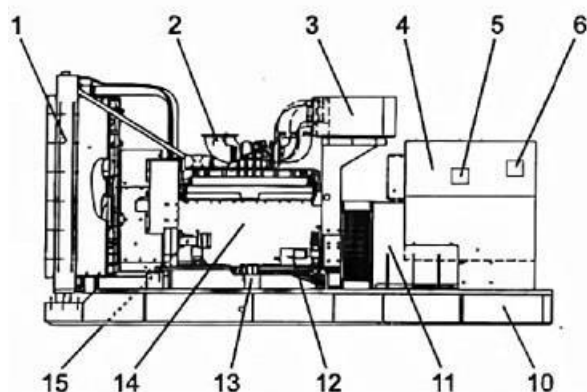

Код ЄДРПОУ 42623361.
IBAN UA573282090000026003000003717
в АТ «АБ «Південний».

Основні компоненти

1. Радіатор
2. Отвір випускного колектора
3. Повітряні фільтри
4. Короб з панеллю керування
5. Захисний автомат
6. Основний шильдик ДДУ
7. Модуль подачі сигналу тривоги
8. Панель управління
9. Розподільний короб (з лівого або правого
10. Рама
11. Генератор
12. Стартер
13. Підігрівач рідини, що охолоджує
14. Двигун
15. Масляні фільтри