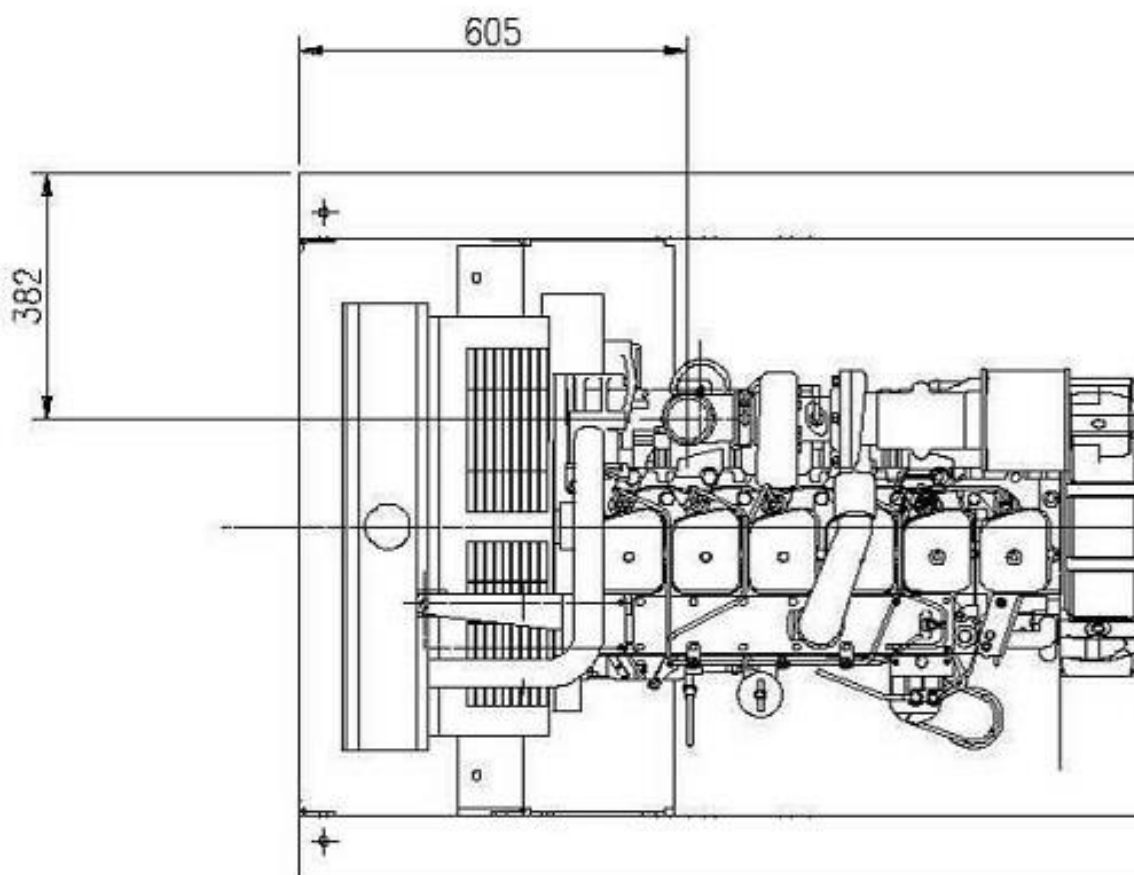

Креслення двигуна

Контактний телефон:
+38(097) 746-67-04
+38(099) 632-13-31
+38(044) 232-02-98

Адреса: Україна, 04060, м. Київ,
вул. Ризька, буд. 73-г, офіс 7
E-mail: tovkst@gmail.com
Website: kievspecteh.com

Код ЄДРПОУ 42623361.
IBAN UA573282090000026003000003717
в АТ «АБ «Південний».