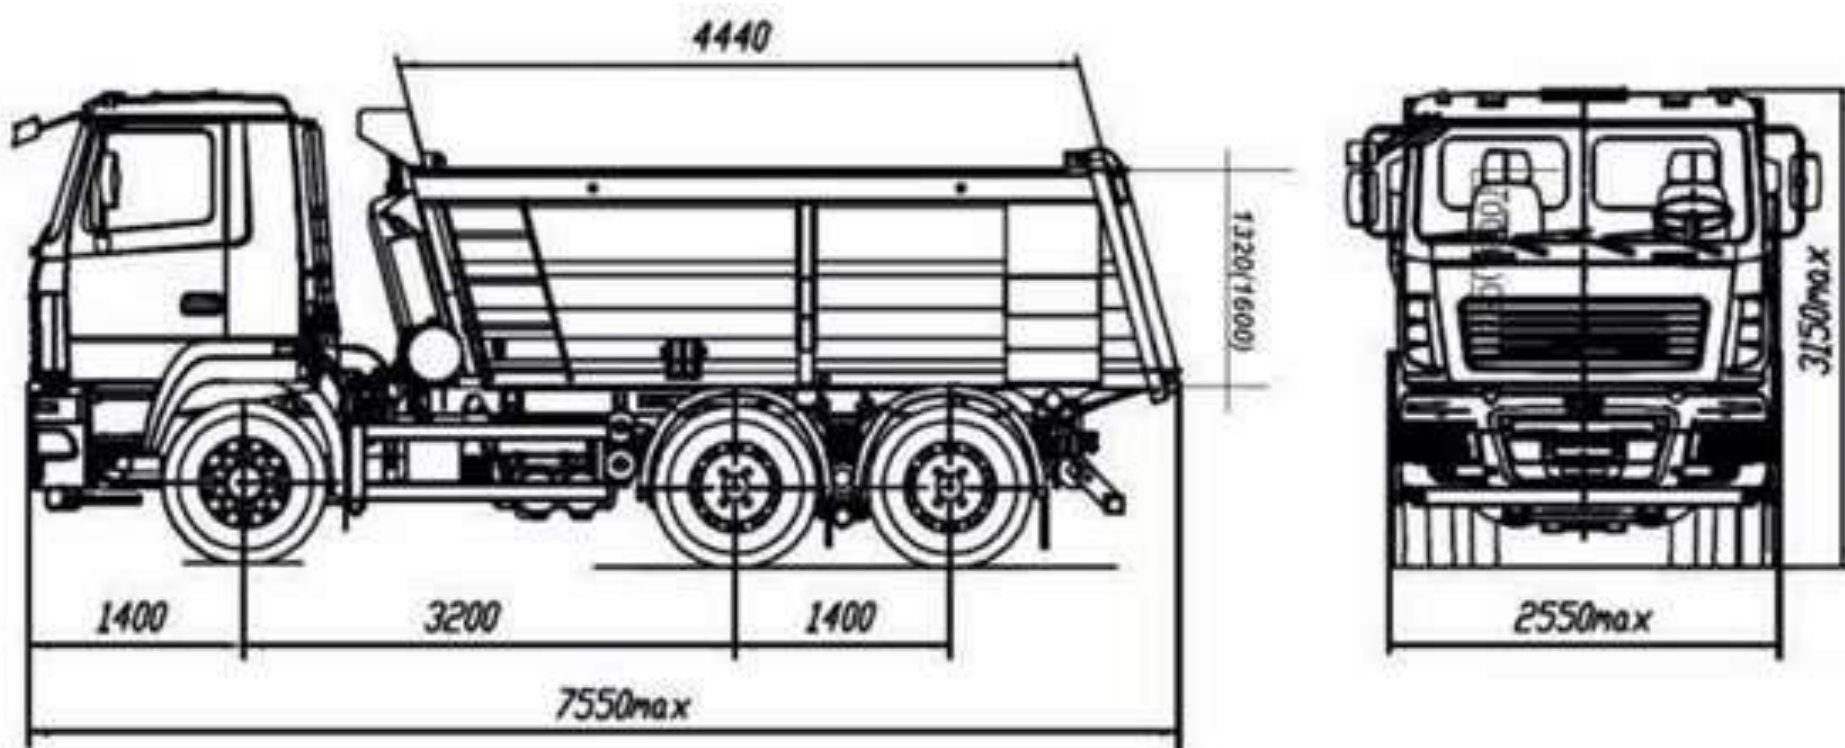

Креслення сміттєвоза з боковим завантаженням на шасі МАЗ - 6501

Контактний телефон:
+38(097) 746-67-04
+38(099) 632-13-31
+38(044) 232-02-98

Адреса: Україна, 04060, м. Київ,
вул. Ризька, буд. 73-г, офіс 7
E-mail: tovkst@gmail.com
Website: kievspecteh.com

Код ЄДРПОУ 42623361.
IBAN UA573282090000026003000003717
в АТ «АБ «Південний».