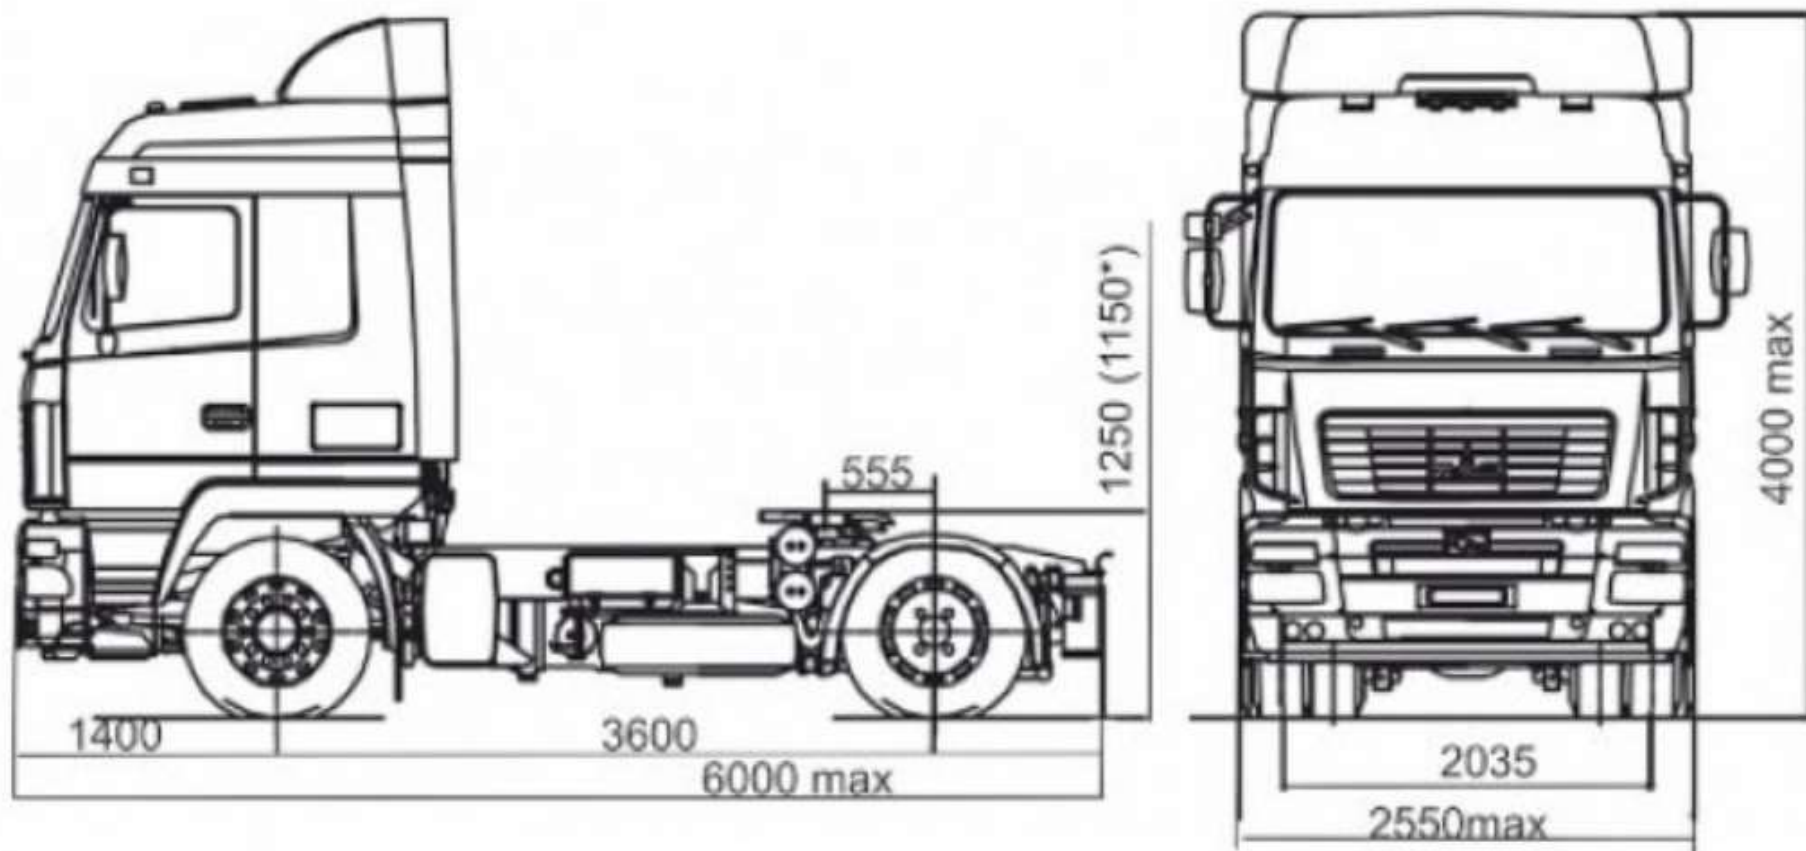

Креслення сміттєвоза з боковим завантаженням на шасі МАЗ 5440

Контактний телефон:
+38(097) 746-67-04
+38(099) 632-13-31
+38(044) 232-02-98

Адреса: Україна, 04060, м. Київ,
вул. Ризька, буд. 73-г, офіс 7
E-mail: tovkst@gmail.com
Website: kievspecteh.com

Код ЄДРПОУ 42623361.
IBAN UA573282090000026003000003717
в АТ «АБ «Південний».