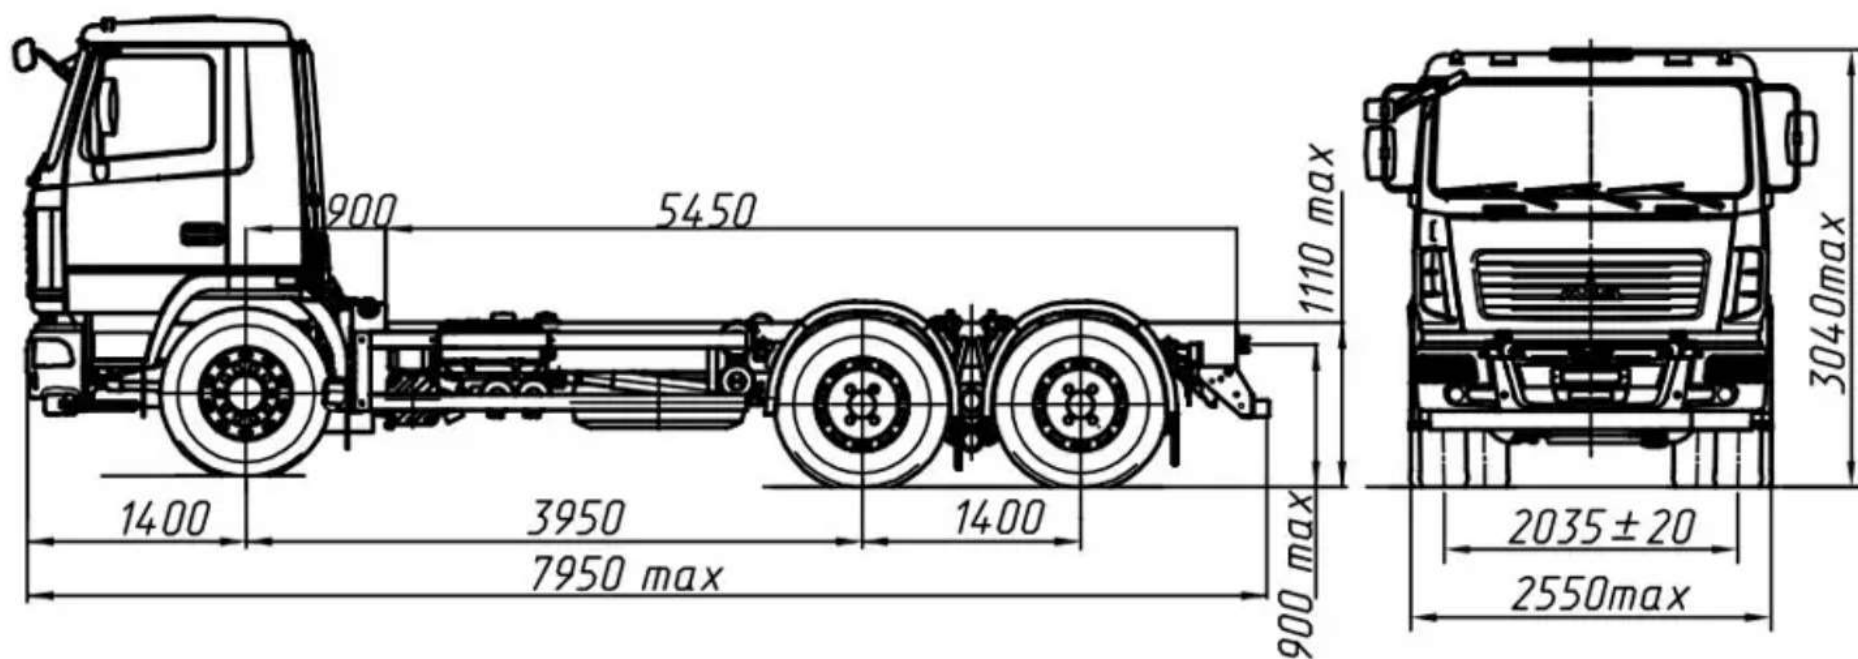

Креслення сміттєвоза з боковим завантаженням на базі МАЗ 6312

Контактний телефон:
+38(097) 746-67-04
+38(099) 632-13-31
+38(044) 232-02-98

Адреса: Україна, 04060, м. Київ,
вул. Ризька, буд. 73-г, офіс 7
E-mail: tovkst@gmail.com
Website: kievspecteh.com

Код ЄДРПОУ 42623361.
IBAN UA573282090000026003000003717
в АТ «АБ «Південний».