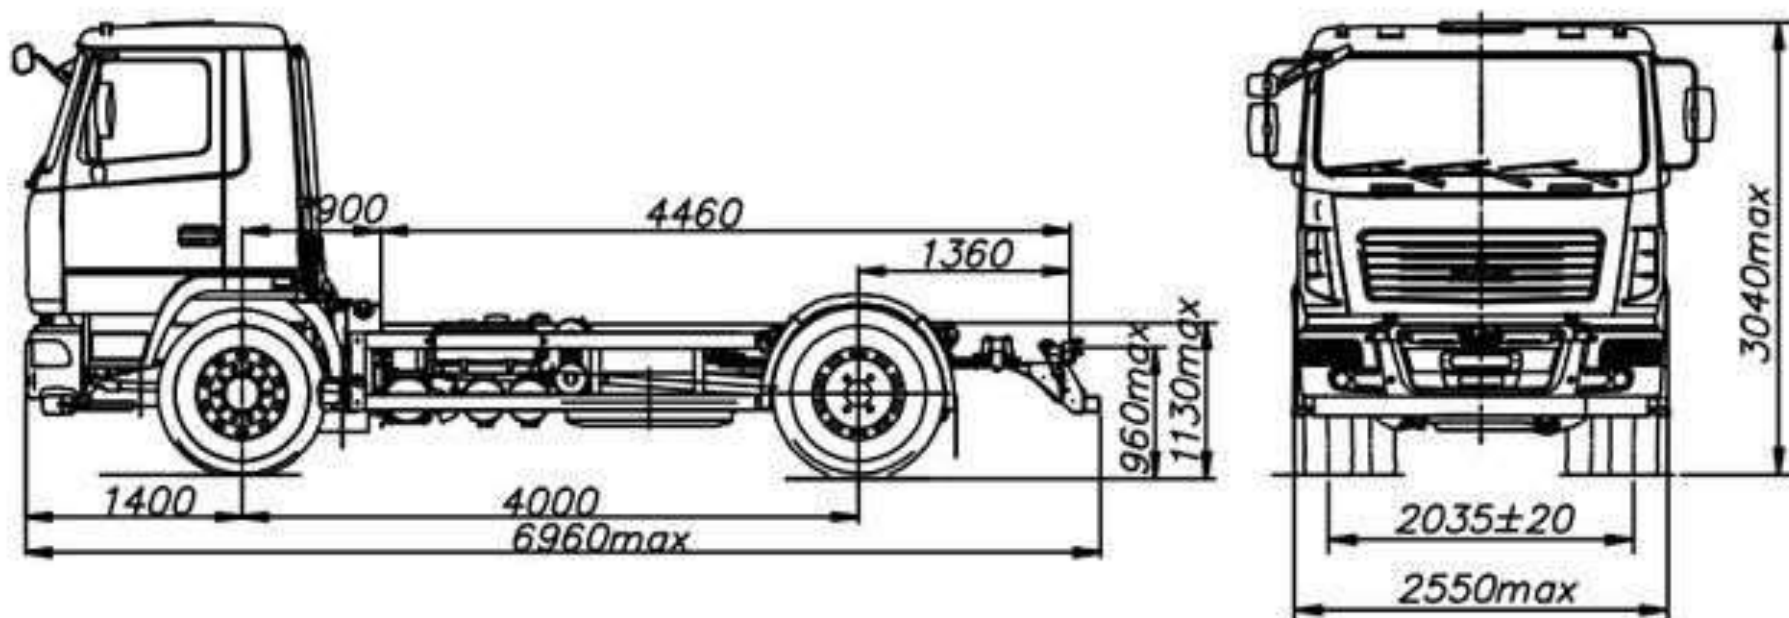

Креслення сміттєвоза з боковим завантаженням КО-440-9

Контактний телефон:
+38(097) 746-67-04
+38(099) 632-13-31
+38(044) 232-02-98

Адреса: Україна, 04060, м. Київ,
вул. Ризька, буд. 73-г, офіс 7
E-mail: tovkst@gmail.com
Website: kievspecteh.com

Код ЄДРПОУ 42623361.
IBAN UA573282090000026003000003717
в АТ «АБ «Південний».