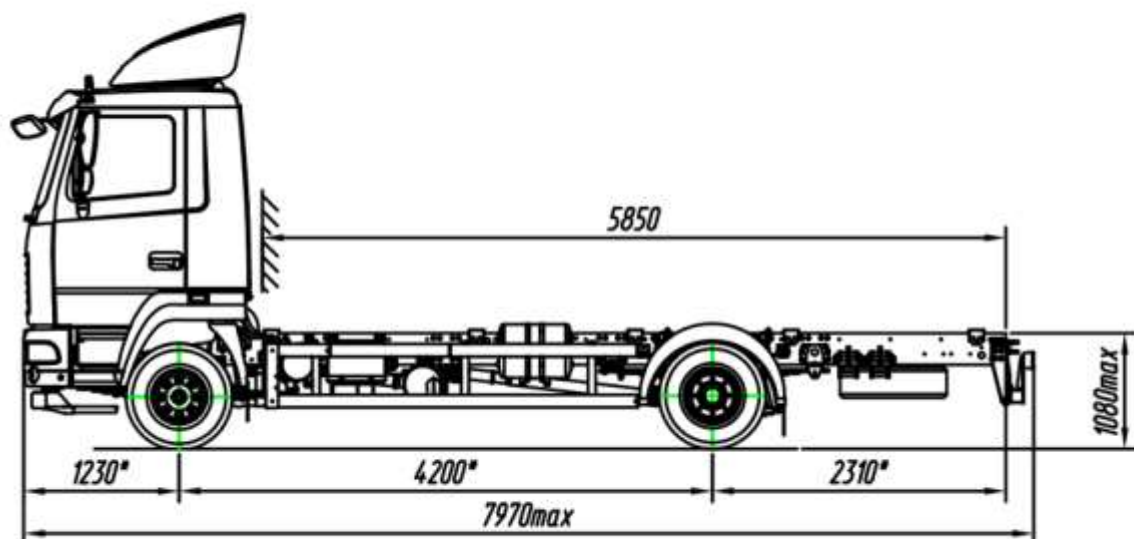

Креслення сміттєвоза з боковим завантаженням 13 м³

на шасі МАЗ-4381С0

Контактний телефон:
+38(097) 746-67-04
+38(099) 632-13-31
+38(044) 232-02-98

Адреса: Україна, 04060, м. Київ,
вул. Ризька, буд. 73-г, офіс 7
E-mail: tovkst@gmail.com
Website: kievspecteh.com

Код ЄДРПОУ 42623361.
IBAN UA573282090000026003000003717
в АТ «АБ «Південний».