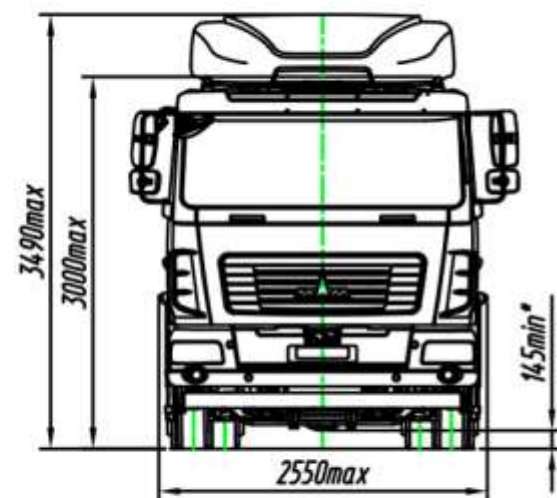

Креслення сміттєвоза з боковим завантаженням 13 м³

на шасі МАЗ-4381С0

Контактний телефон:
+38(097) 746-67-04
+38(099) 632-13-31
+38(044) 232-02-98

Адреса: Україна, 04060, м. Київ,
вул. Ризька, буд. 73-г, офіс 7
E-mail: tovkst@gmail.com
Website: kievspecteh.com

Код ЄДРПОУ 42623361.
IBAN UA573282090000026003000003717
в АТ «АБ «Південний».