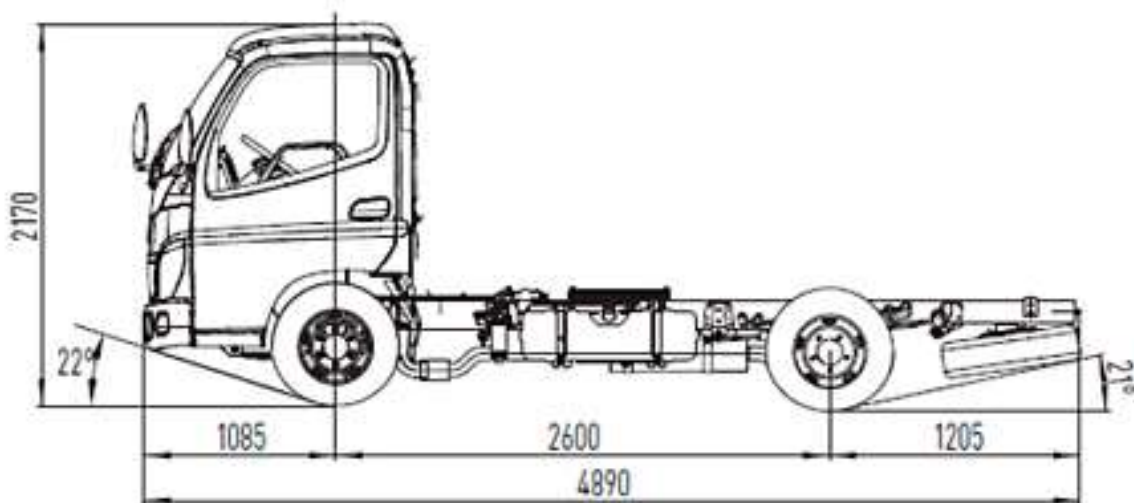

Креслення сміттєвоза з бічним завантаженням на шасі FOTON

Контактний телефон:
+38(097) 746-67-04
+38(099) 632-13-31
+38(044) 232-02-98

Адреса: Україна, 04060, м. Київ,
вул. Ризька, буд. 73-г, офіс 7
E-mail: tovkst@gmail.com
Website: kievspecteh.com

Код ЄДРПОУ 42623361.
IBAN UA573282090000026003000003717
в АТ «АБ «Південний».