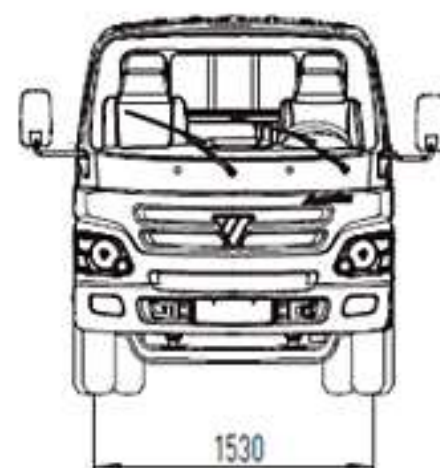

Креслення сміттєвоза з бічним завантаженням на шасі FOTON

Контактний телефон:
+38(097) 746-67-04
+38(099) 632-13-31
+38(044) 232-02-98

Адреса: Україна, 04060, м. Київ,
вул. Ризька, буд. 73-г, офіс 7
E-mail: tovkst@gmail.com
Website: kievspecteh.com

Код ЄДРПОУ 42623361.
IBAN UA573282090000026003000003717
в АТ «АБ «Південний».