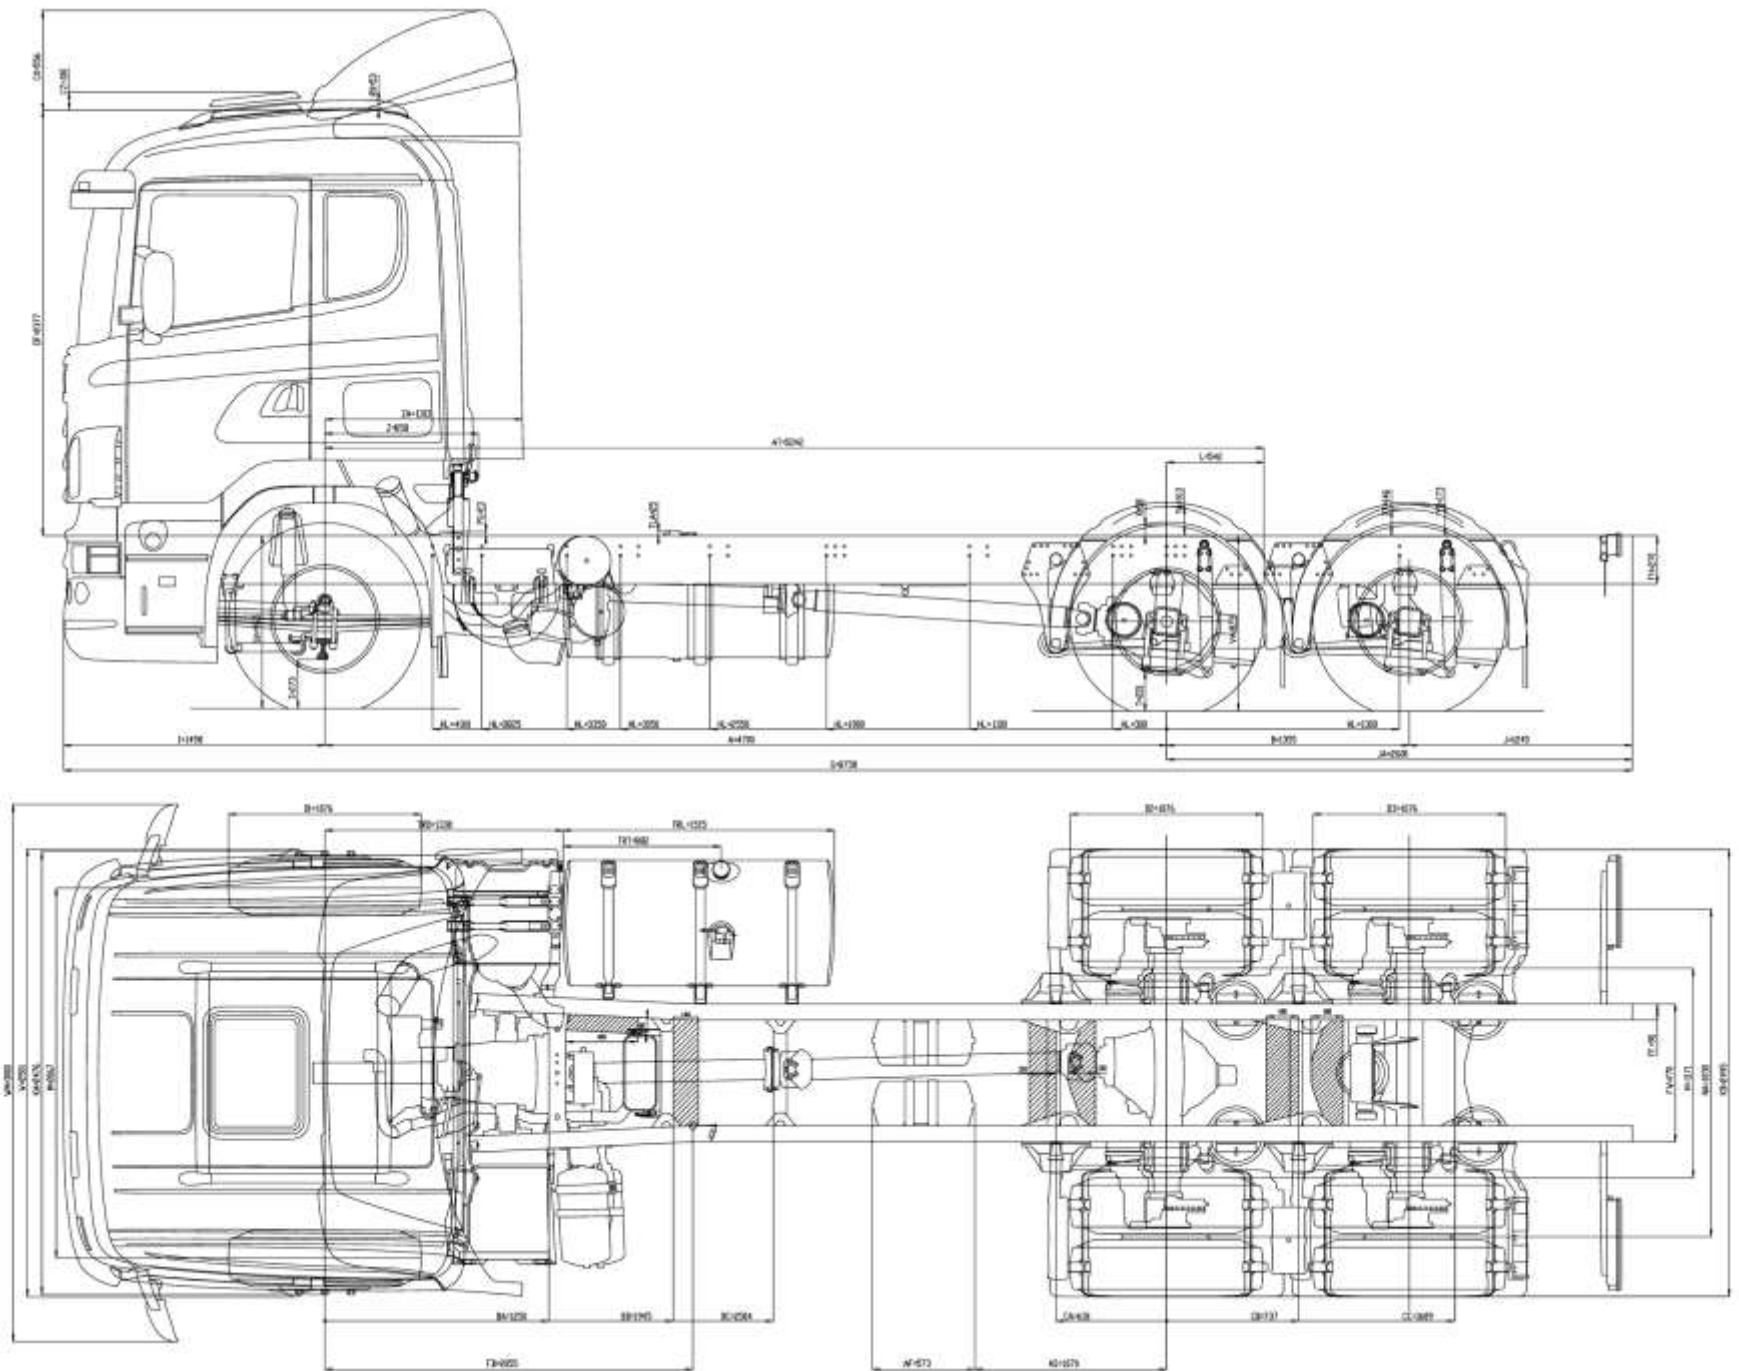

Креслення сміттєвоза на шасі SCANIA P-310 Faun Rotopress 522

Контактний телефон:
+38(097) 746-67-04
+38(099) 632-13-31
+38(044) 232-02-98

Адреса: Україна, 04060, м. Київ,
вул. Ризька, буд. 73-г, офіс 7
E-mail: tovkst@gmail.com
Website: kievspecteh.com

Код ЄДРПОУ 42623361.
IBAN UA573282090000026003000003717
в АТ «АБ «Південний».