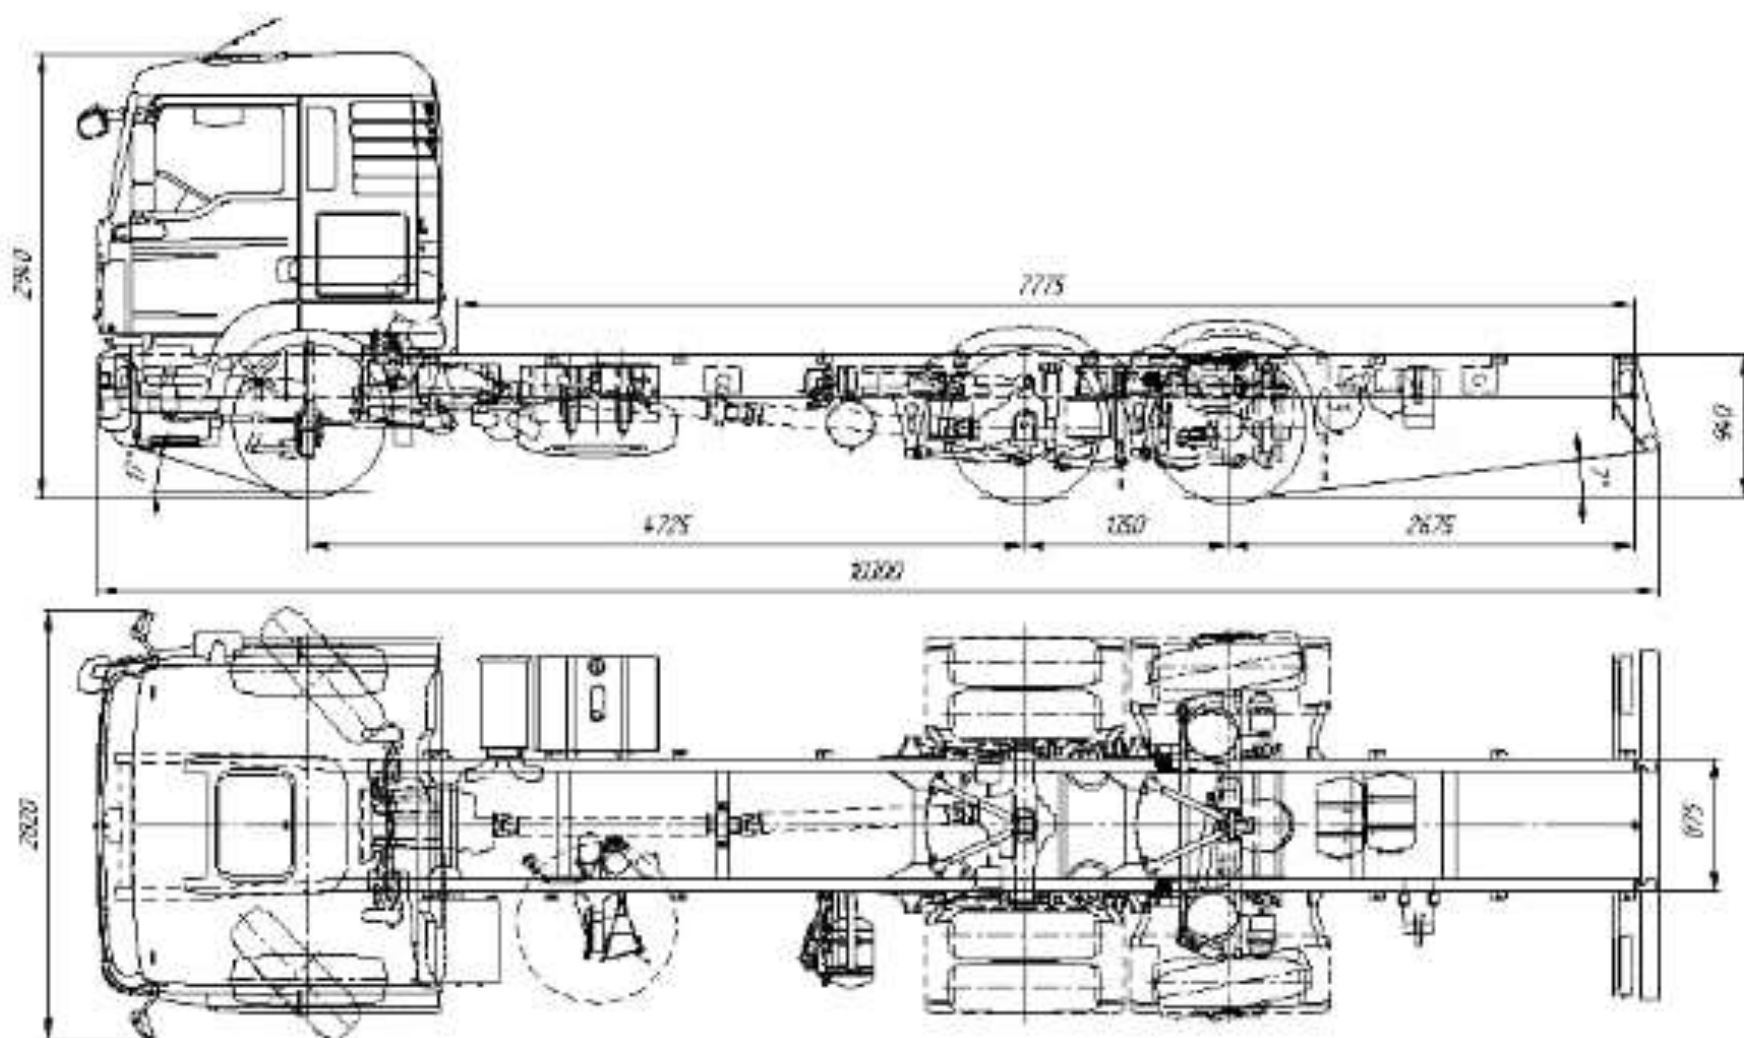

Креслення сміттєвоза на шасі MAN Faun POWERPRESS 518

Контактний телефон:
+38(097) 746-67-04
+38(099) 632-13-31
+38(044) 232-02-98

Адреса: Україна, 04060, м. Київ,
вул. Ризька, буд. 73-г, офіс 7
E-mail: tovkst@gmail.com
Website: kievspecteh.com

Код ЄДРПОУ 42623361.
IBAN UA573282090000026003000003717
в АТ «АБ «Південний».