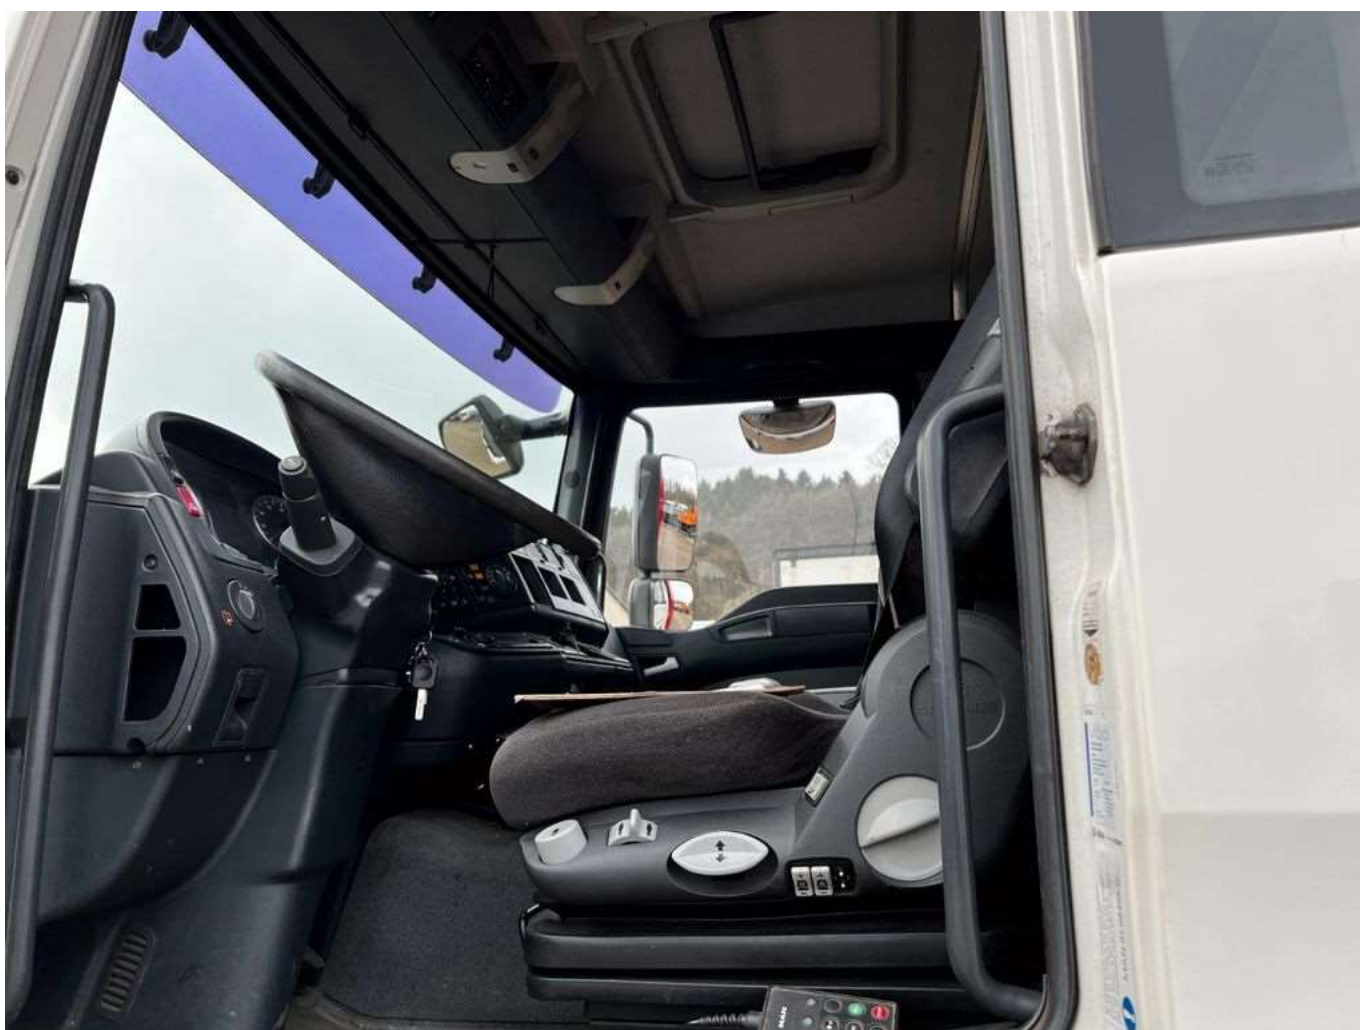

Контактний телефон:
+38(097) 746-67-04
+38(099) 632-13-31
+38(044) 232-02-98

Адреса: Україна, 04060, м. Київ,
вул. Ризька, буд. 73-г, офіс 7
E-mail: tovkst@gmail.com
Website: kievspecteh.com

Код ЄДРПОУ 42623361.
IBAN UA573282090000026003000003717
в АТ «АБ «Південний».