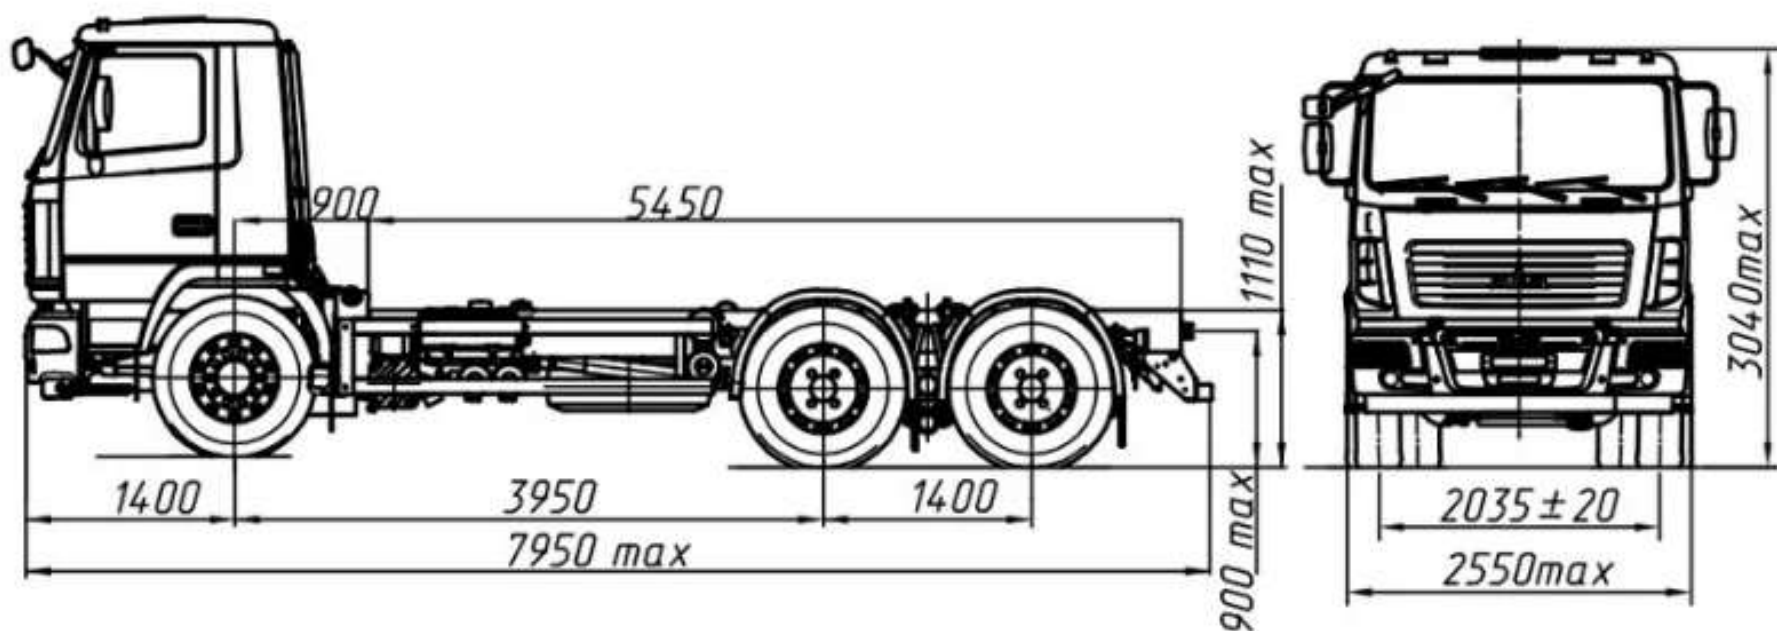

Контактний телефон:
+38(097) 746-67-04
+38(099) 632-13-31
+38(044) 232-02-98

Адреса: Україна, 04060, м. Київ,
вул. Ризька, буд. 73-г, офіс 7
E-mail: tovkst@gmail.com
Website: kievspecteh.com

Код ЄДРПОУ 42623361.
IBAN UA573282090000026003000003717
в АТ «АБ «Південний».