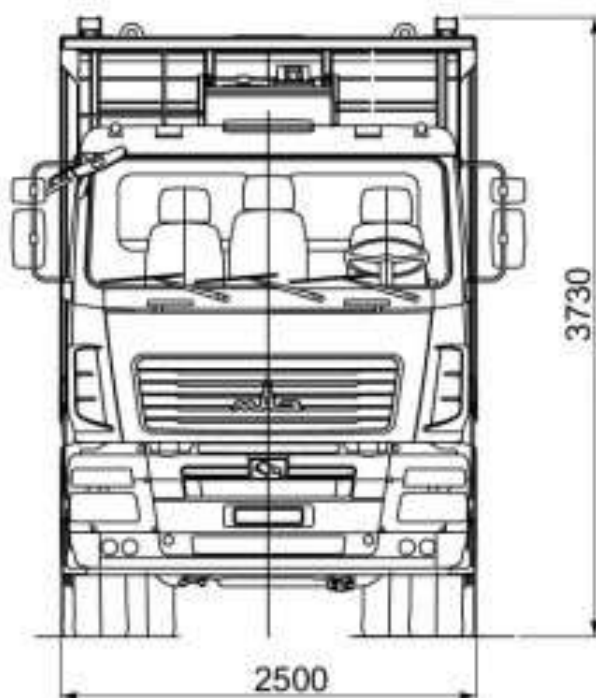

Креслення на базі МАЗ-6904С3-015

Контактний телефон:
+38(097) 746-67-04
+38(099) 632-13-31
+38(044) 232-02-98

Адреса: Україна, 04060, м. Київ,
вул. Ризька, буд. 73-г, офіс 7
E-mail: tovkst@gmail.com
Website: kievspecteh.com

Код ЄДРПОУ 42623361.
IBAN UA573282090000026003000003717
в АТ «АБ «Південний».