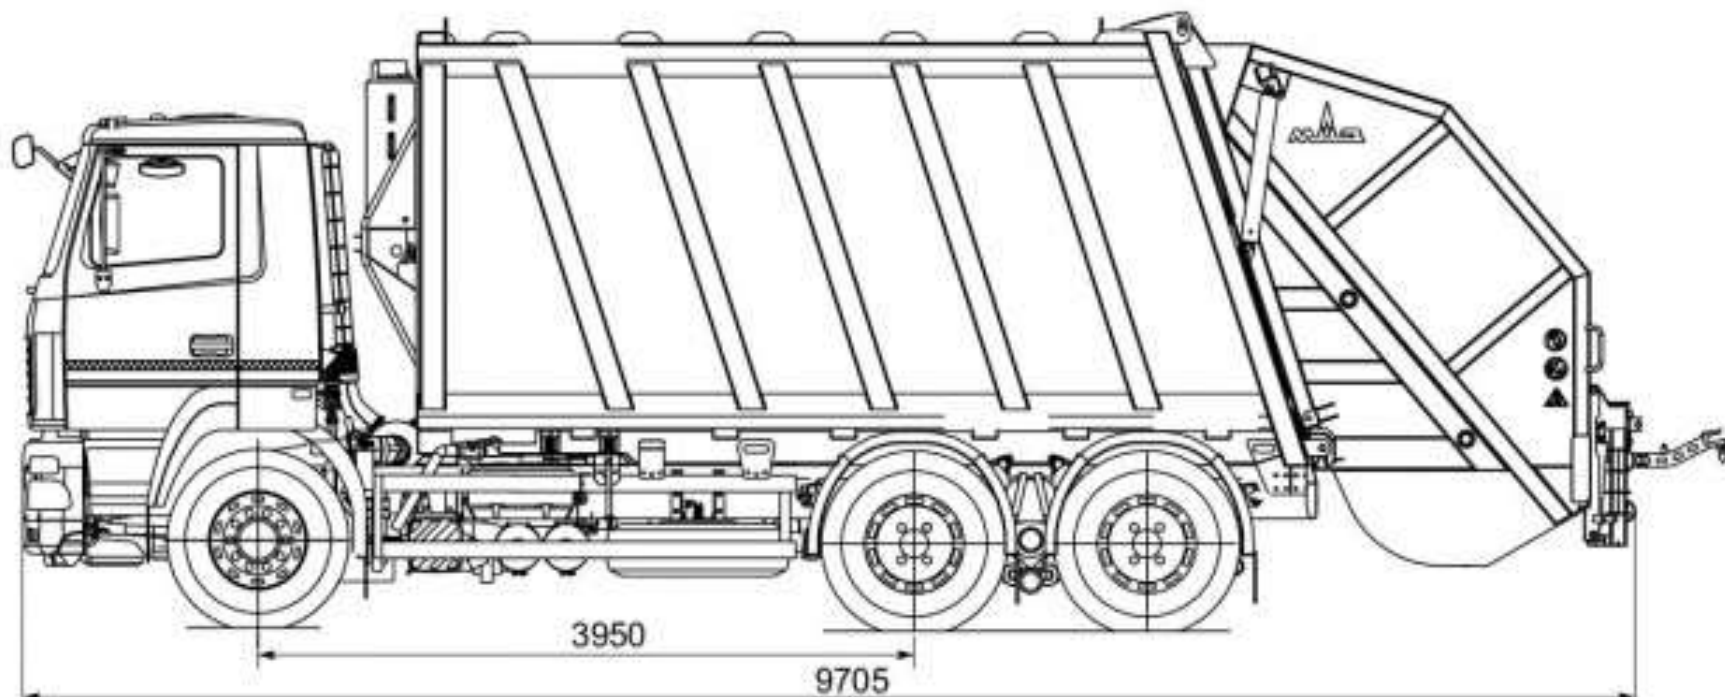

Креслення на базі МАЗ-6904С3-015

Контактний телефон:
+38(097) 746-67-04
+38(099) 632-13-31
+38(044) 232-02-98

Адреса: Україна, 04060, м. Київ,
вул. Ризька, буд. 73-г, офіс 7
E-mail: tovkst@gmail.com
Website: kievspecteh.com

Код ЄДРПОУ 42623361.
IBAN UA573282090000026003000003717
в АТ «АБ «Південний».