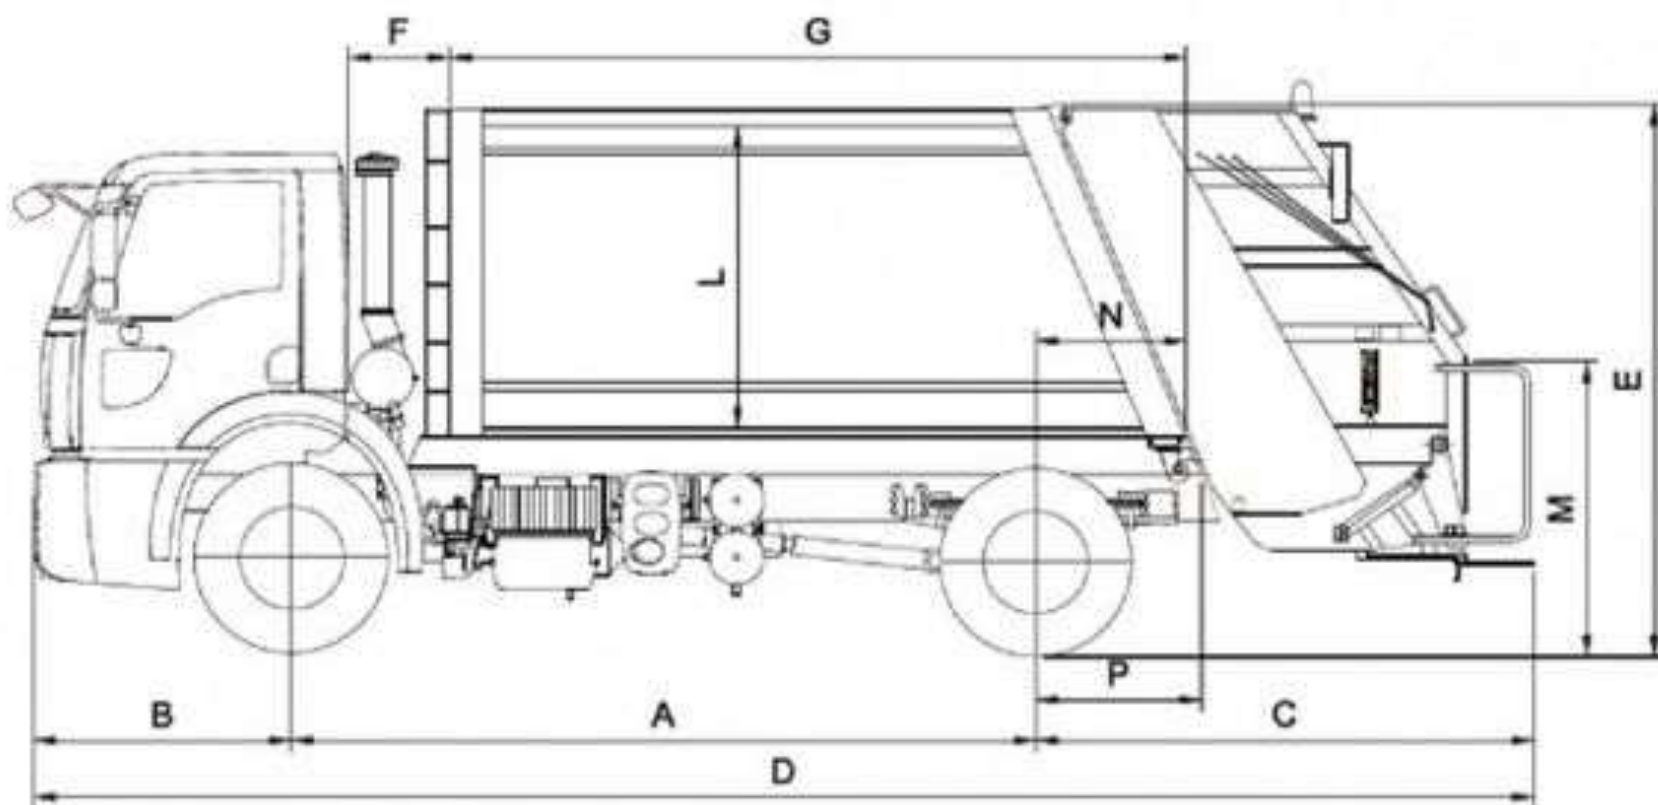

Креслення із заднім завантаженням на шасі FORD CARGO 1833

Контактний телефон:
+38(097) 746-67-04
+38(099) 632-13-31
+38(044) 232-02-98

Адреса: Україна, 04060, м. Київ,
вул. Ризька, буд. 73-г, офіс 7
E-mail: tovkst@gmail.com
Website: kievspecteh.com

Код ЄДРПОУ 42623361.
IBAN UA573282090000026003000003717
в АТ «АБ «Південний».