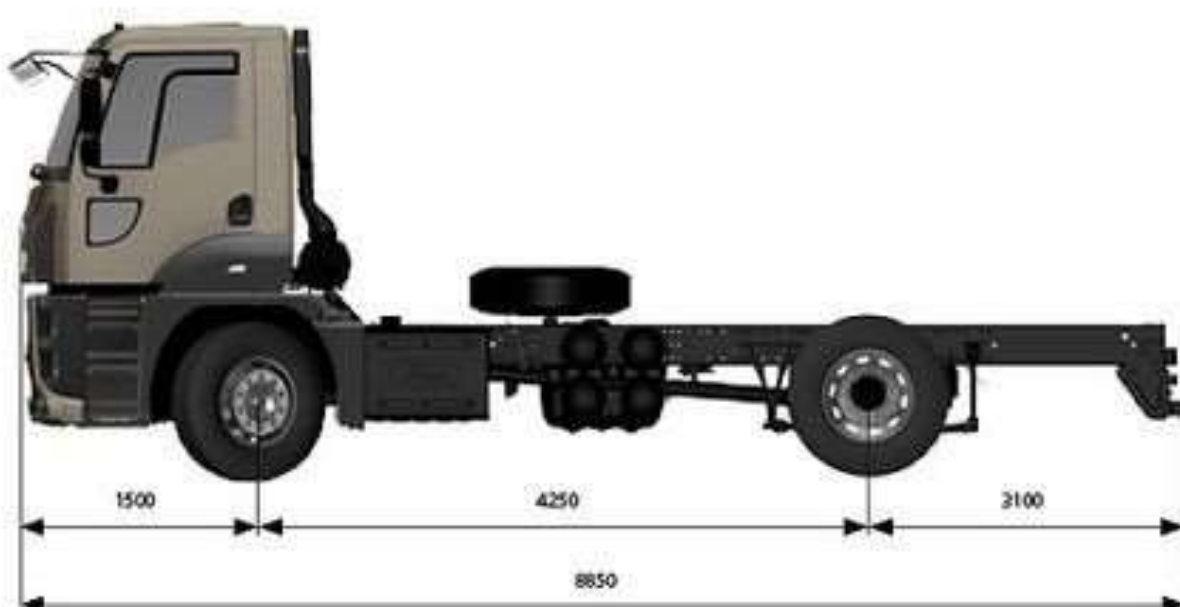

Креслення із заднім завантаженням на шасі FORD CARGO 1833

Контактний телефон:
+38(097) 746-67-04
+38(099) 632-13-31
+38(044) 232-02-98

Адреса: Україна, 04060, м. Київ,
вул. Ризька, буд. 73-г, офіс 7
E-mail: tovkst@gmail.com
Website: kievspecteh.com

Код ЄДРПОУ 42623361.
IBAN UA573282090000026003000003717
в АТ «АБ «Південний».