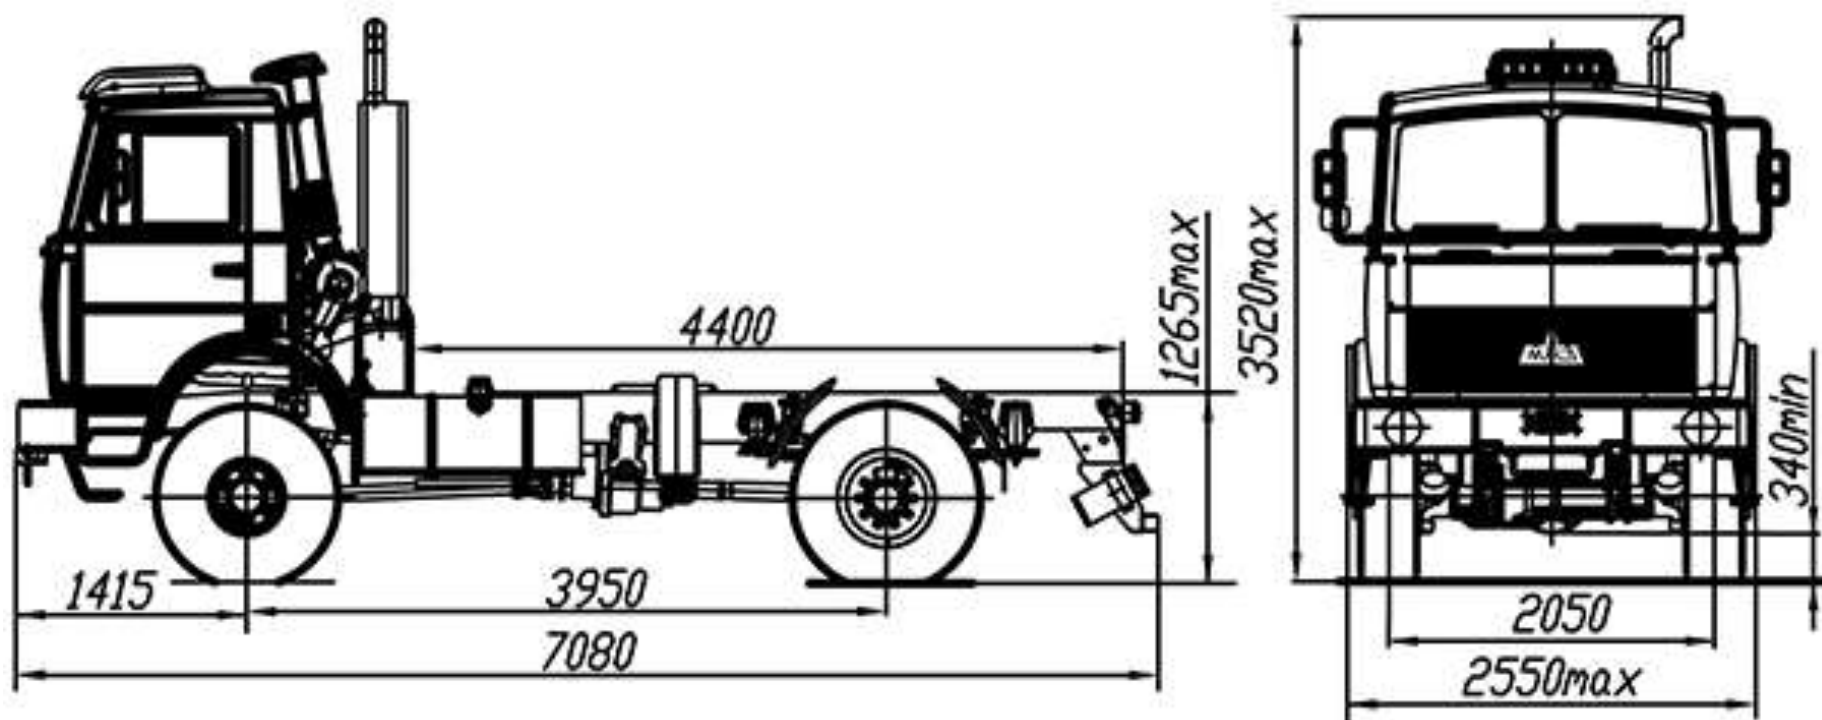

Креслення сміттєвоза із заднім завантаженням на шасі МАЗ-5434

Контактний телефон:
+38(097) 746-67-04
+38(099) 632-13-31
+38(044) 232-02-98

Адреса: Україна, 04060, м. Київ,
вул. Ризька, буд. 73-г, офіс 7
E-mail: tovkst@gmail.com
Website: kievspecteh.com

Код ЄДРПОУ 42623361.
IBAN UA573282090000026003000003717
в АТ «АБ «Південний».