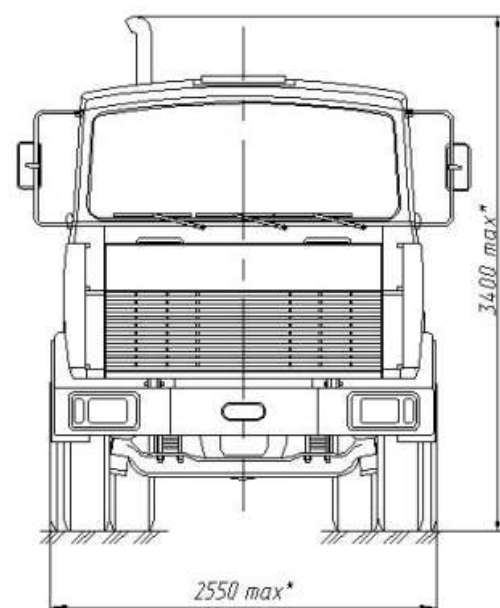

Креслення сміттєвоза із заднім завантаженням на базі МАЗ-4901Р2-320

Контактний телефон:
+38(097) 746-67-04
+38(099) 632-13-31
+38(044) 232-02-98

Адреса: Україна, 04060, м. Київ,
вул. Ризька, буд. 73-г, офіс 7
E-mail: tovkst@gmail.com
Website: kievspecteh.com

Код ЄДРПОУ 42623361.
IBAN UA573282090000026003000003717
в АТ «АБ «Південний».