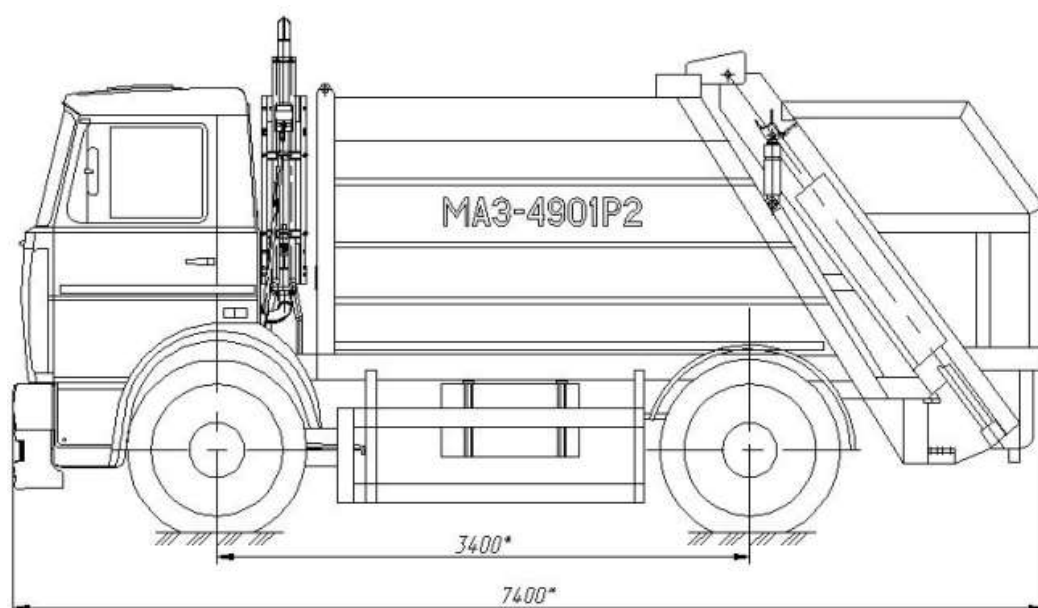

Креслення сміттєвоза із заднім завантаженням на базі МАЗ-4901Р2-320

Контактний телефон:
+38(097) 746-67-04
+38(099) 632-13-31
+38(044) 232-02-98

Адреса: Україна, 04060, м. Київ,
вул. Ризька, буд. 73-г, офіс 7
E-mail: tovkst@gmail.com
Website: kievspecteh.com

Код ЄДРПОУ 42623361.
IBAN UA573282090000026003000003717
в АТ «АБ «Південний».