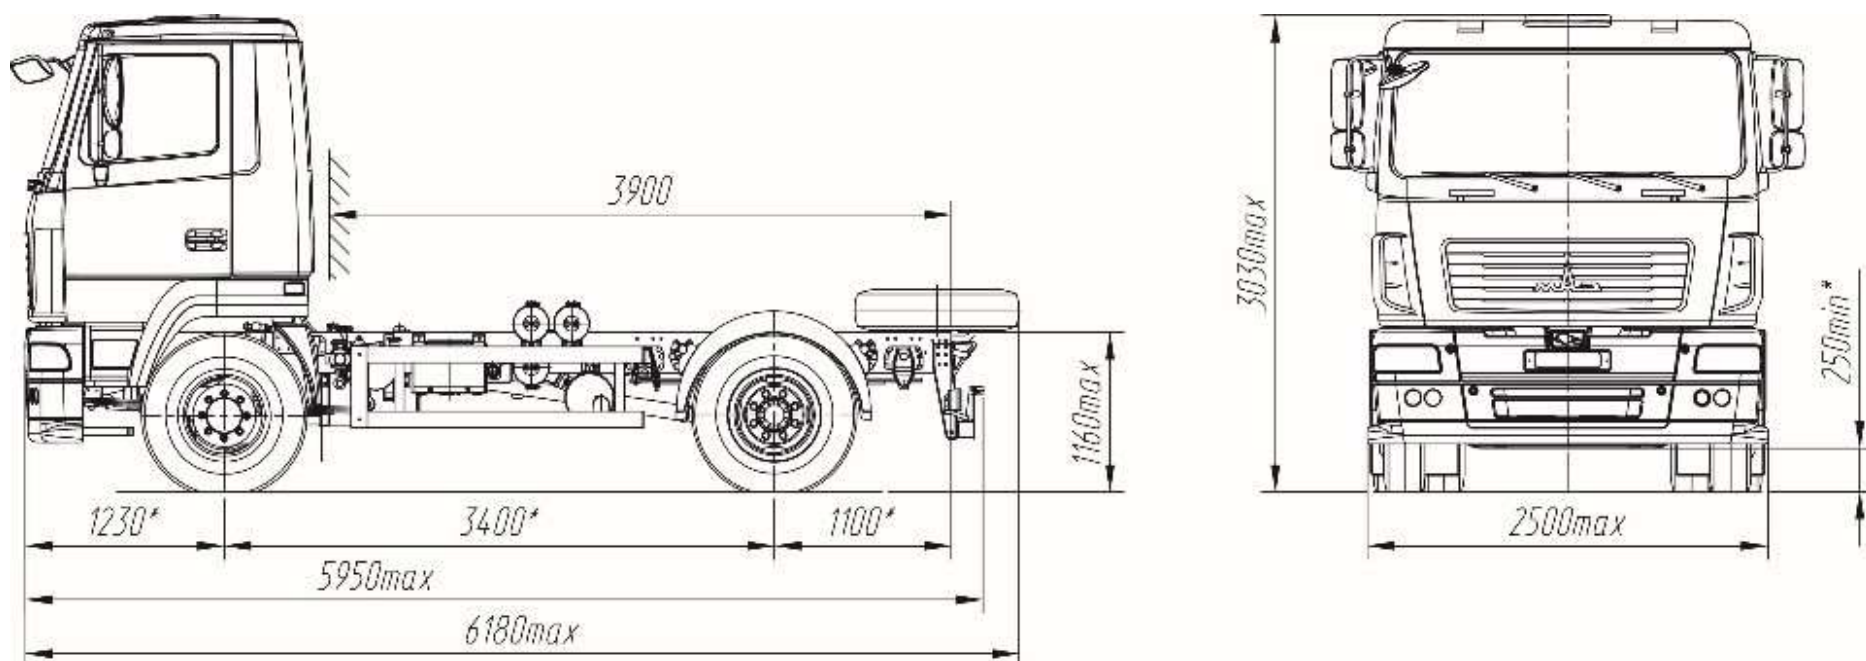

Креслення сміттєвоза із заднім завантаженням на шасі МАЗ 4381N2

Контактний телефон:
+38(097) 746-67-04
+38(099) 632-13-31
+38(044) 232-02-98

Адреса: Україна, 04060, м. Київ,
вул. Ризька, буд. 73-г, офіс 7
E-mail: tovkst@gmail.com
Website: kievspecteh.com

Код ЄДРПОУ 42623361.
IBAN UA573282090000026003000003717
в АТ «АБ «Південний».