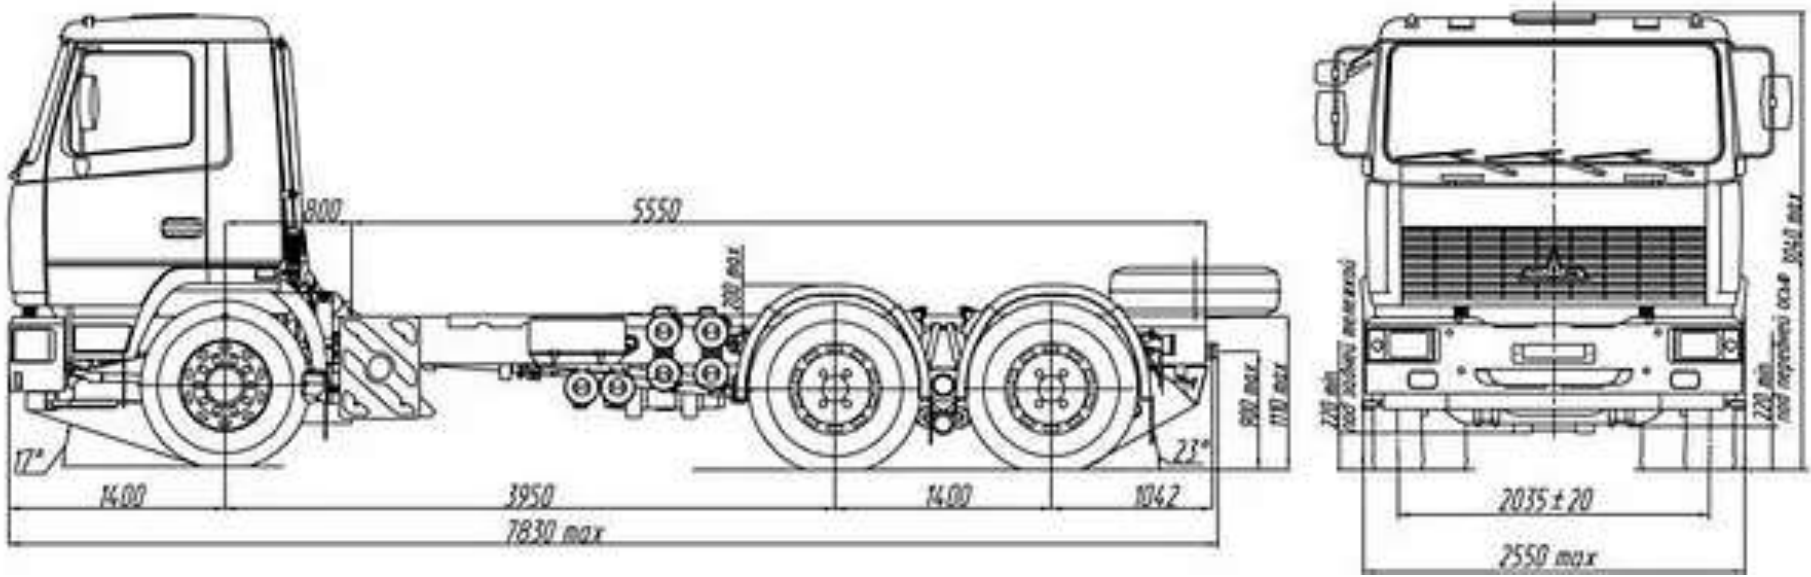

Креслення сміттєвоза із заднім завантаженням СВ-308.1

на шасі МАЗ-6302

Контактний телефон:
+38(097) 746-67-04
+38(099) 632-13-31
+38(044) 232-02-98

Адреса: Україна, 04060, м. Київ,
вул. Ризька, буд. 73-г, офіс 7
E-mail: tovkst@gmail.com
Website: kievspecteh.com

Код ЄДРПОУ 42623361.
IBAN UA573282090000026003000003717
в АТ «АБ «Південний».