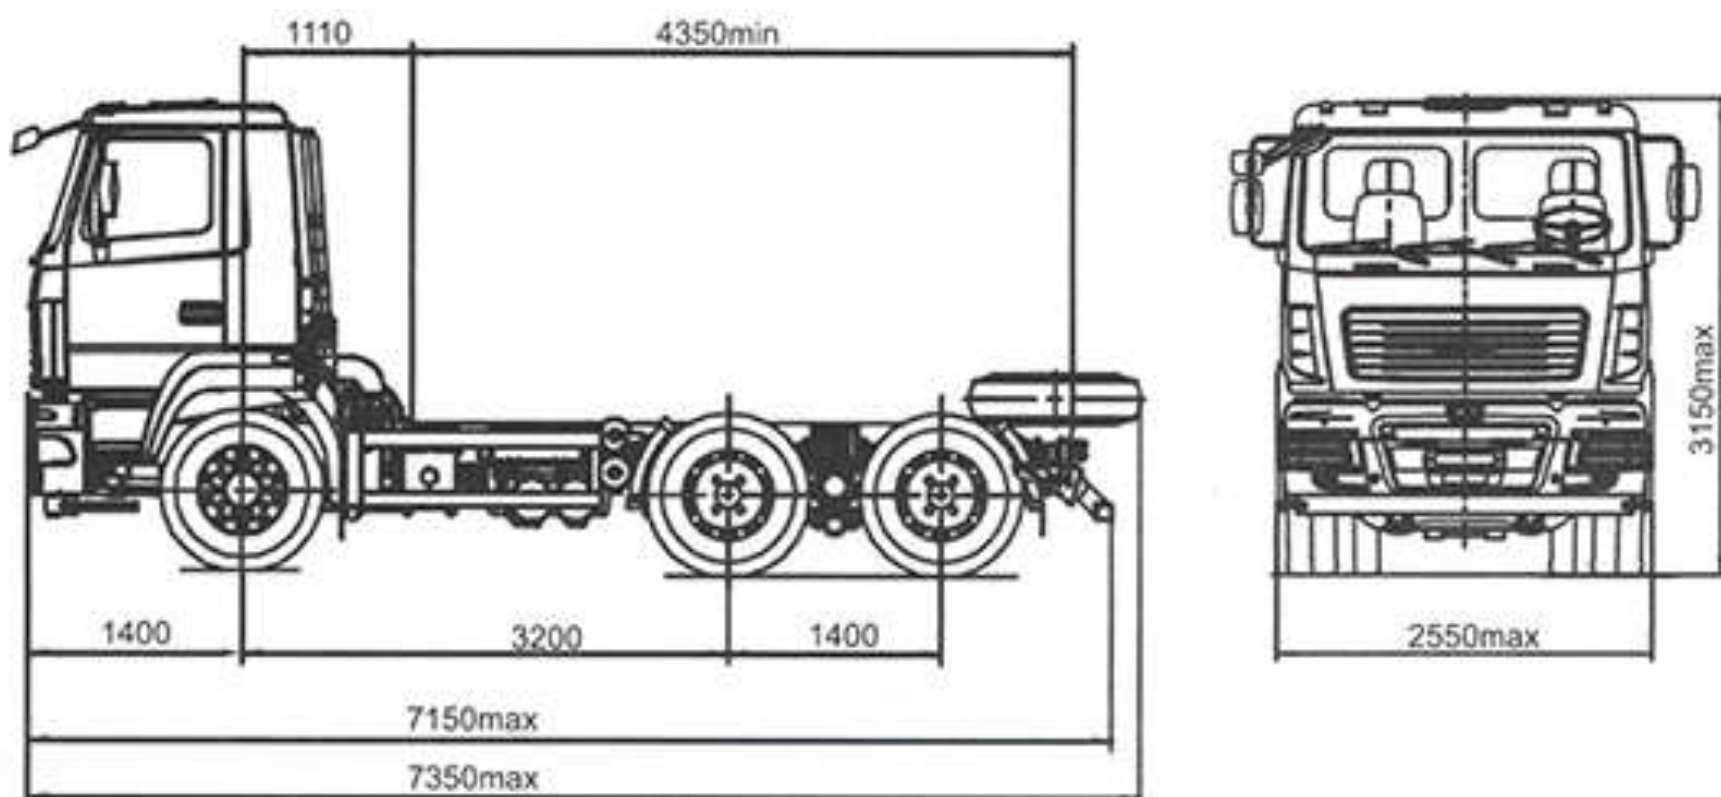

**Креслення сміттєвоза із заднім ручним завантаженням
на шасі МАЗ-6501**

Контактний телефон:
+38(097) 746-67-04
+38(099) 632-13-31
+38(044) 232-02-98

Адреса: Україна, 04060, м. Київ,
вул. Ризька, буд. 73-г, офіс 7
E-mail: tovkst@gmail.com
Website: kievspecteh.com

Код ЄДРПОУ 42623361.
IBAN UA573282090000026003000003717
в АТ «АБ «Південний».