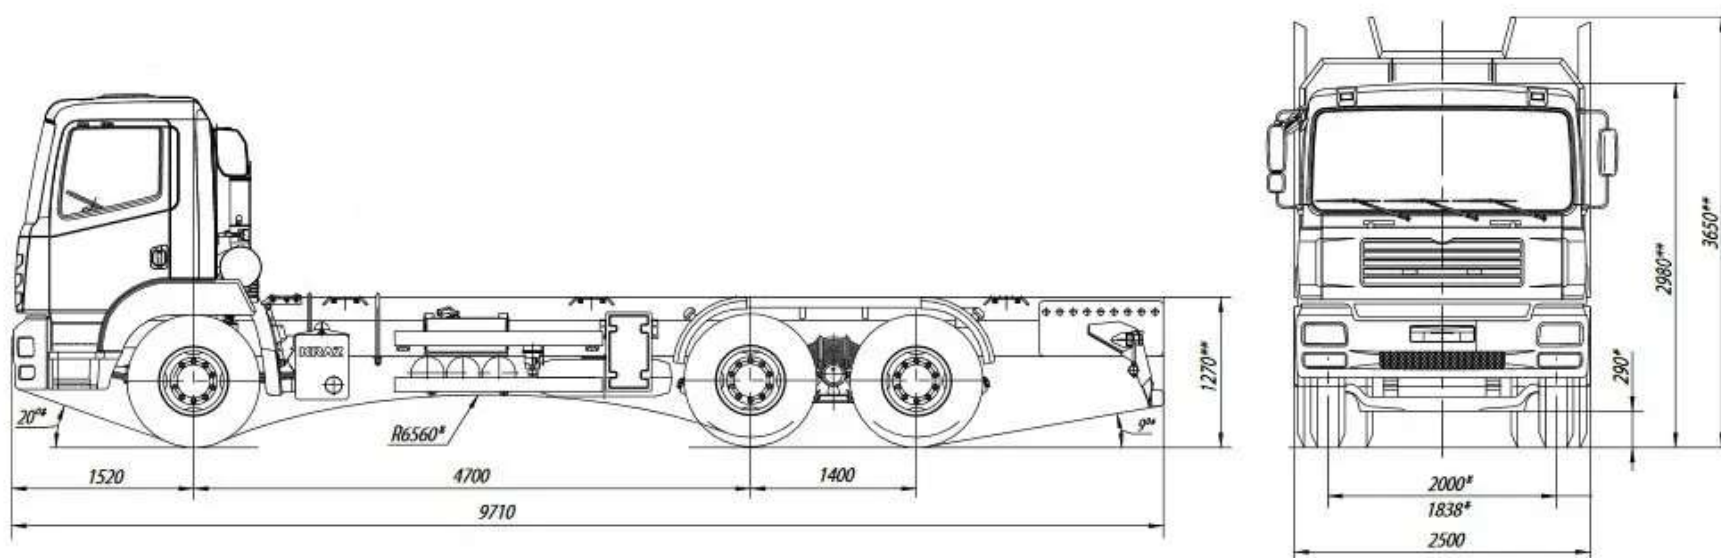

**Креслення сміттєвоза із заднім ручним завантаженням
на шасі КрАЗ 6511Н4**

Контактний телефон:
+38(097) 746-67-04
+38(099) 632-13-31
+38(044) 232-02-98

Адреса: Україна, 04060, м. Київ,
вул. Ризька, буд. 73-г, офіс 7
E-mail: tovkst@gmail.com
Website: kievspecteh.com

Код ЄДРПОУ 42623361.
IBAN UA573282090000026003000003717
в АТ «АБ «Південний».