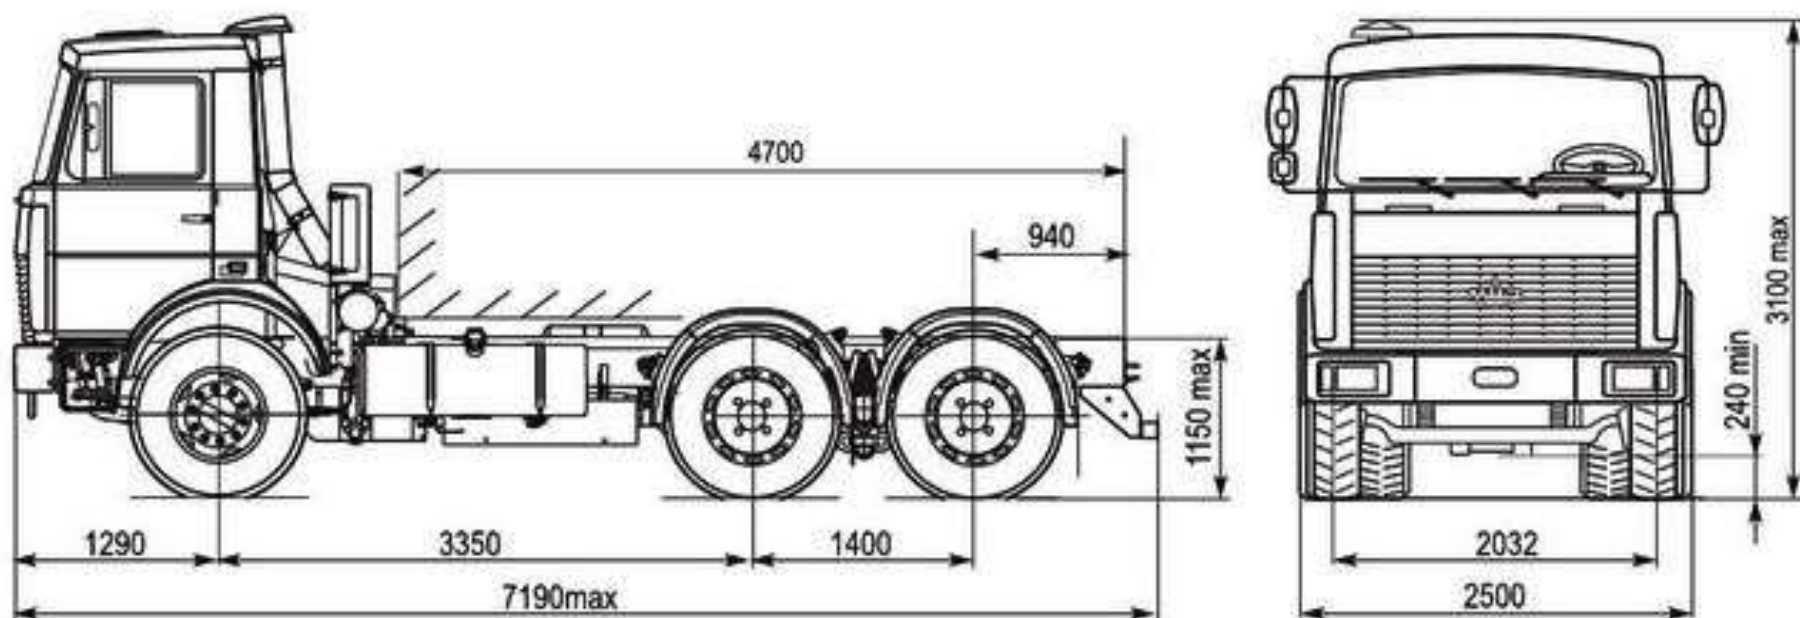

Креслення сміттєвоза із боковим завантаженням на шасі МАЗ-6514

Контактний телефон:
+38(097) 746-67-04
+38(099) 632-13-31
+38(044) 232-02-98

Адреса: Україна, 04060, м. Київ,
вул. Ризька, буд. 73-г, офіс 7
E-mail: tovkst@gmail.com
Website: kievspecteh.com

Код ЄДРПОУ 42623361.
IBAN UA573282090000026003000003717
в АТ «АБ «Південний».