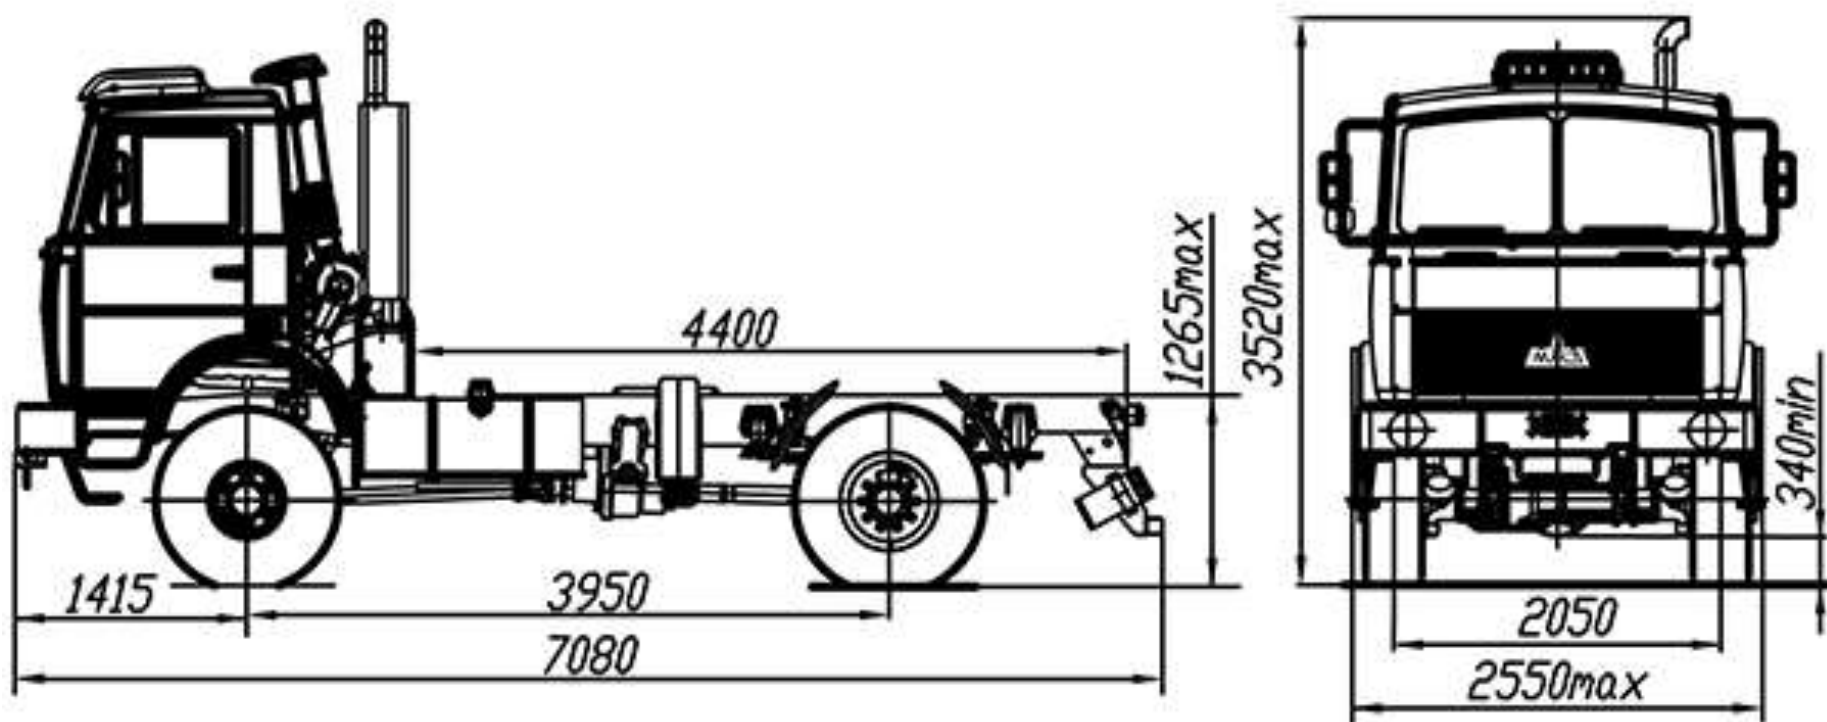

Креслення сміттєвоза із боковим завантаженням на базі МАЗ 5550

Контактний телефон:
+38(097) 746-67-04
+38(099) 632-13-31
+38(044) 232-02-98

Адреса: Україна, 04060, м. Київ,
вул. Ризька, буд. 73-г, офіс 7
E-mail: tovkst@gmail.com
Website: kievspecteh.com

Код ЄДРПОУ 42623361.
IBAN UA573282090000026003000003717
в АТ «АБ «Південний».