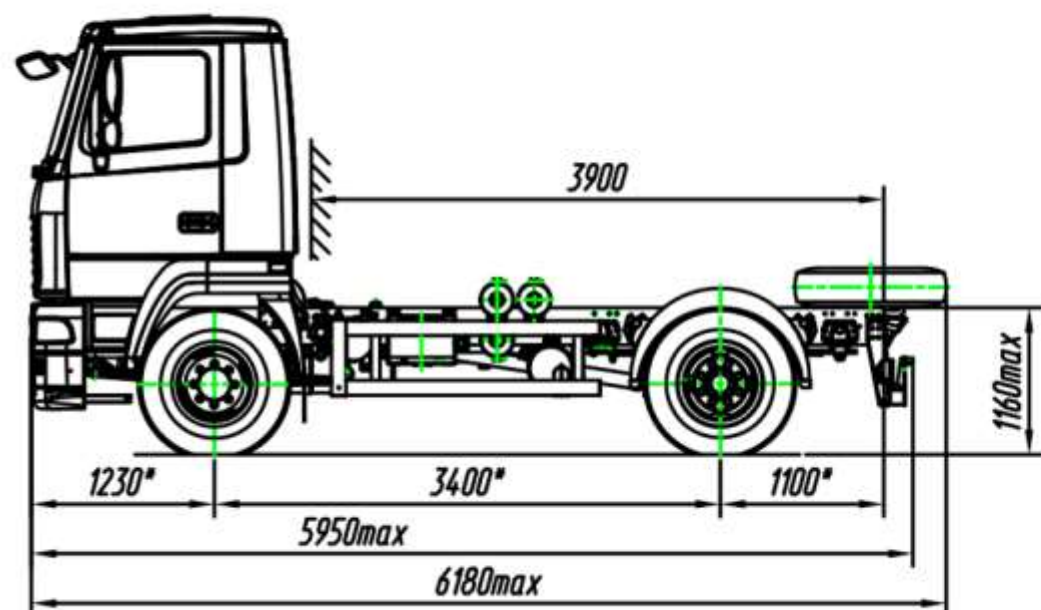

Контактний телефон:
+38(097) 746-67-04
+38(099) 632-13-31
+38(044) 232-02-98

Адреса: Україна, 04060, м. Київ,
вул. Ризька, буд. 73-г, офіс 7
E-mail: tovkst@gmail.com
Website: kievspecteh.com

Код ЄДРПОУ 42623361.
IBAN UA573282090000026003000003717
в АТ «АБ «Південний».