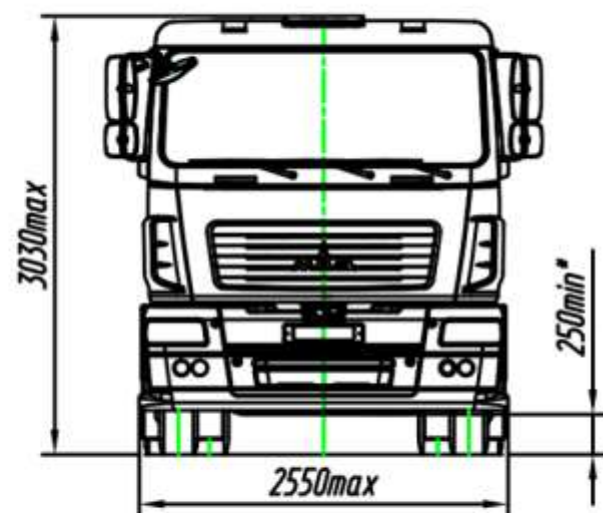

Контактний телефон:
+38(097) 746-67-04
+38(099) 632-13-31
+38(044) 232-02-98

Адреса: Україна, 04060, м. Київ,
вул. Ризька, буд. 73-г, офіс 7
E-mail: tovkst@gmail.com
Website: kievspecteh.com

Код ЄДРПОУ 42623361.
IBAN UA573282090000026003000003717
в АТ «АБ «Південний».