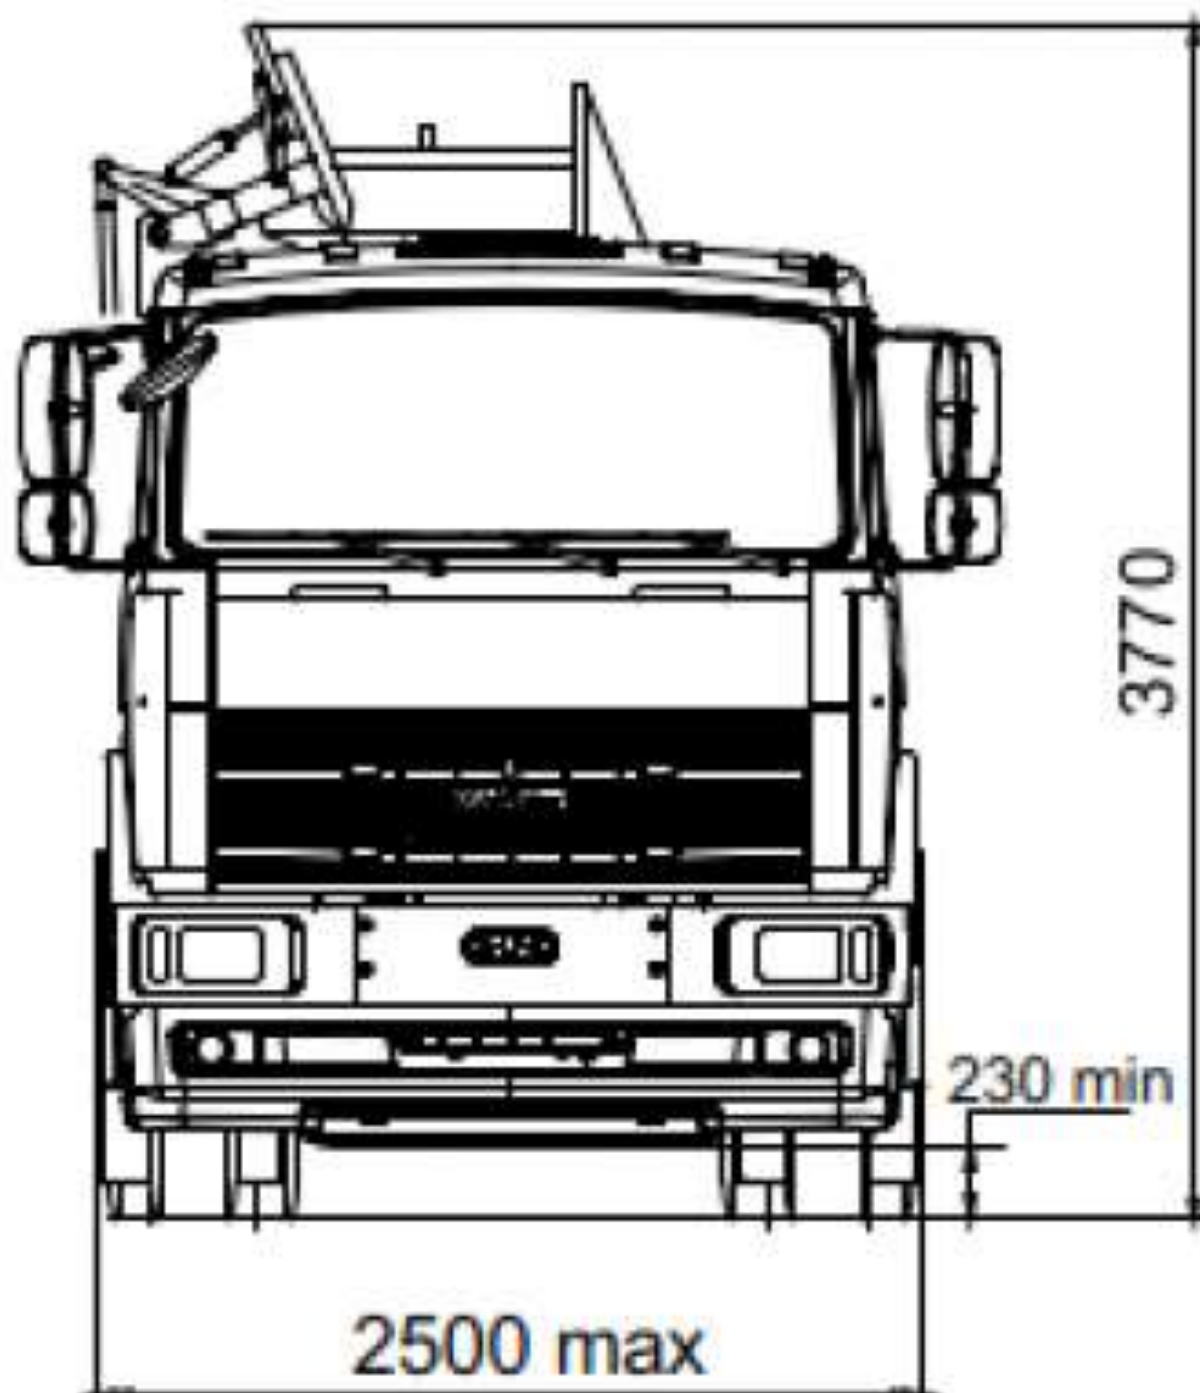

Контактний телефон:
+38(097) 746-67-04
+38(099) 632-13-31
+38(044) 232-02-98

Адреса: Україна, 04060, м. Київ,
вул. Ризька, буд. 73-г, офіс 7
E-mail: tovkst@gmail.com
Website: kievspecteh.com

Код ЄДРПОУ 42623361.
IBAN UA573282090000026003000003717
в АТ «АБ «Південний».