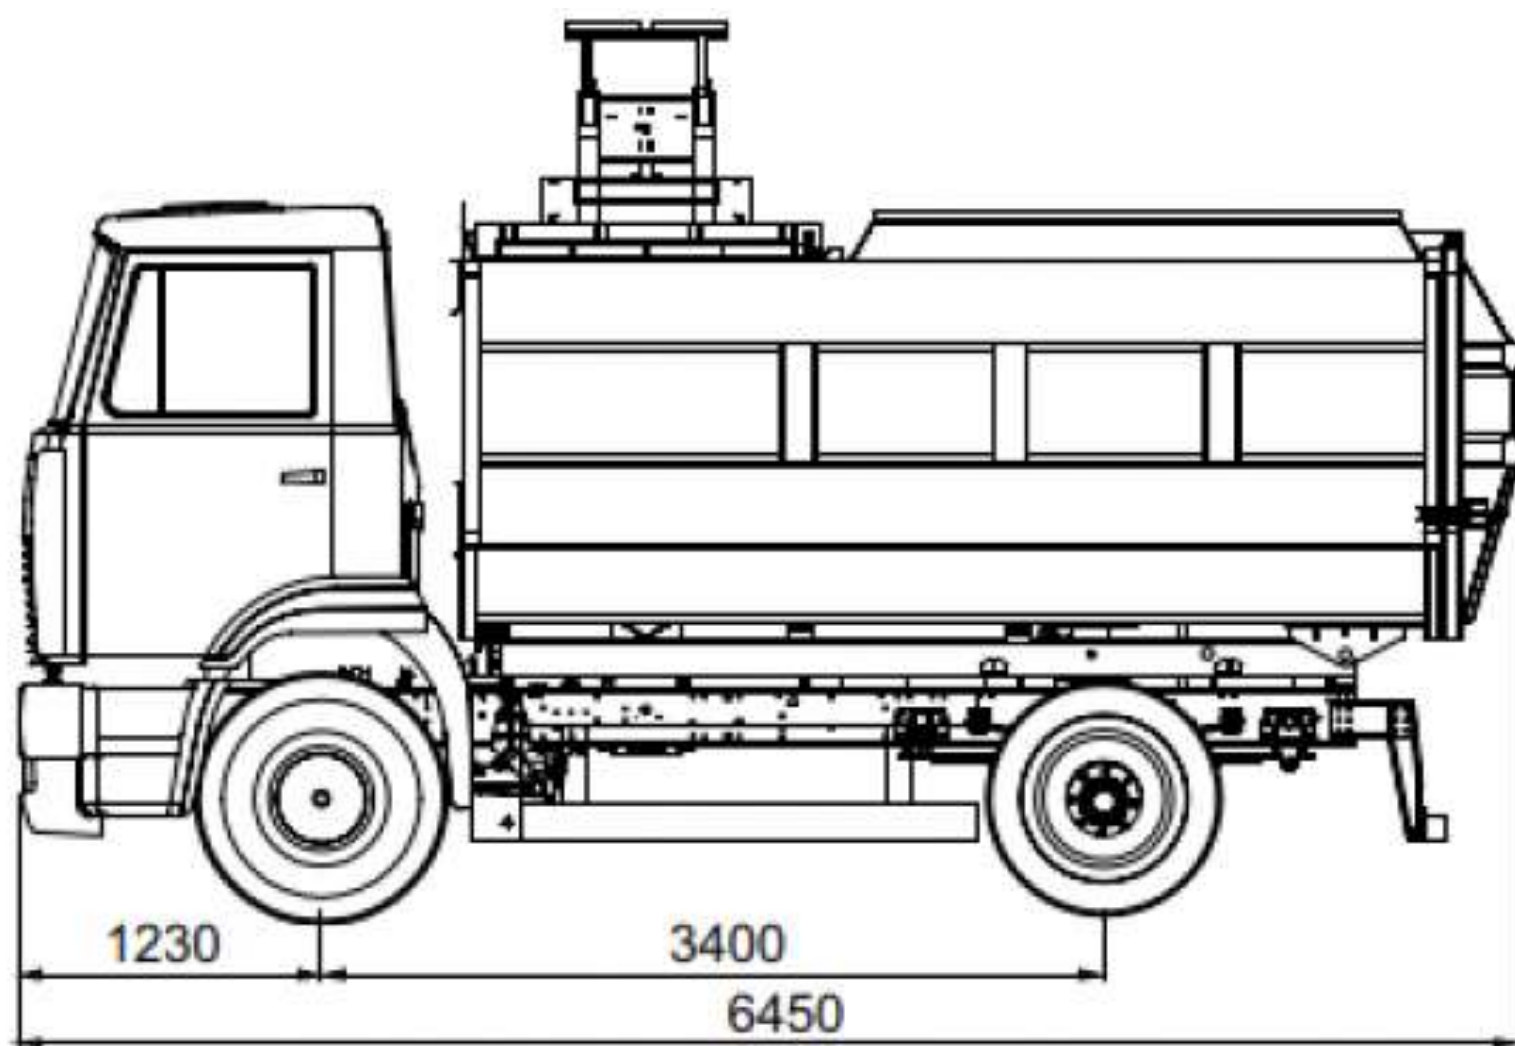

Креслення сміттєвоза «Сапфір» з бічним завантаженням

МАЗ-4907С0-030 13 м³

Контактний телефон:
+38(097) 746-67-04
+38(099) 632-13-31
+38(044) 232-02-98

Адреса: Україна, 04060, м. Київ,
вул. Ризька, буд. 73-г, офіс 7
E-mail: tovkst@gmail.com
Website: kievspecteh.com

Код ЄДРПОУ 42623361.
IBAN UA573282090000026003000003717
в АТ «АБ «Південний».