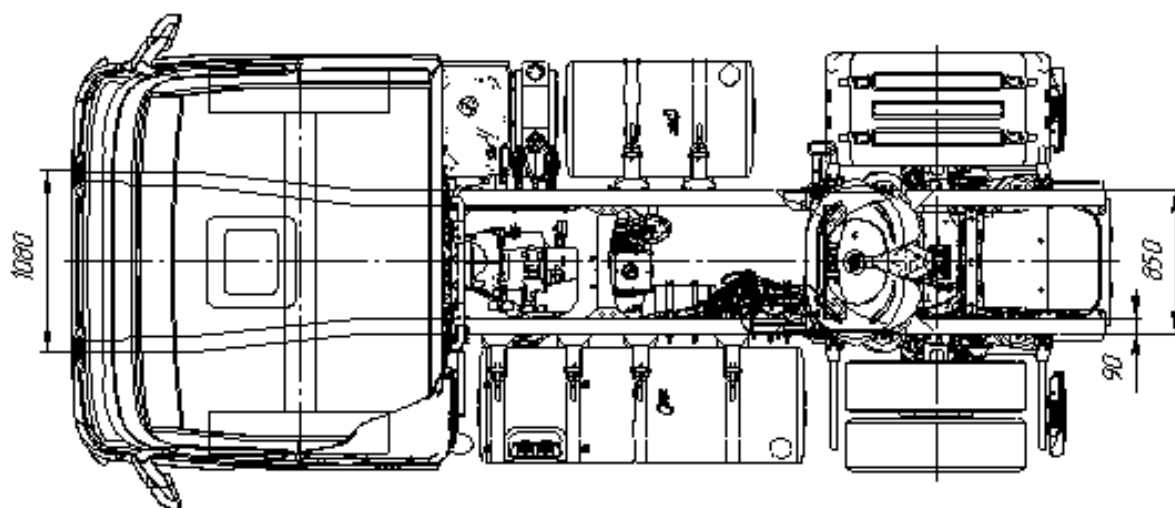

Креслення сміттєвоза 15 м³ Norba на шасі VOLVO FLH 280

Контактний телефон:
+38(097) 746-67-04
+38(099) 632-13-31
+38(044) 232-02-98

Адреса: Україна, 04060, м. Київ,
вул. Ризька, буд. 73-г, офіс 7
E-mail: tovkst@gmail.com
Website: kievspecteh.com

Код ЄДРПОУ 42623361.
IBAN UA573282090000026003000003717
в АТ «АБ «Південний».