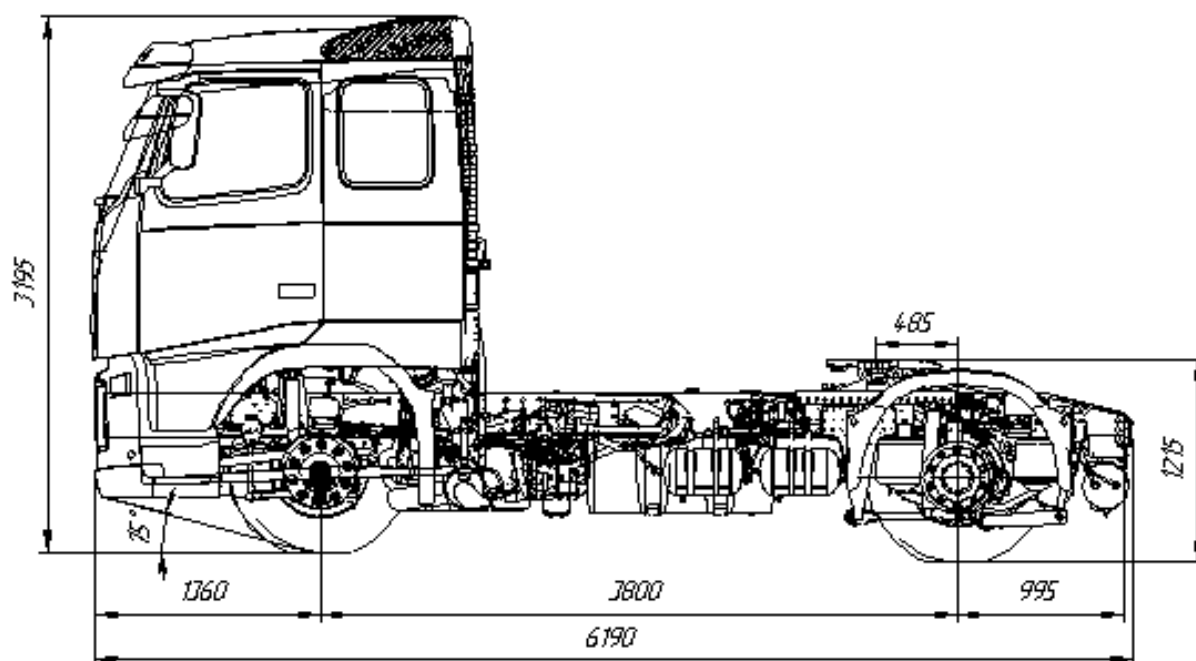

Креслення сміттєвоза 15 м³ Norba на шасі VOLVO FLH 280

Контактний телефон:
+38(097) 746-67-04
+38(099) 632-13-31
+38(044) 232-02-98

Адреса: Україна, 04060, м. Київ,
вул. Ризька, буд. 73-г, офіс 7
E-mail: tovkst@gmail.com
Website: kievspecteh.com

Код ЄДРПОУ 42623361.
IBAN UA573282090000026003000003717
в АТ «АБ «Південний».