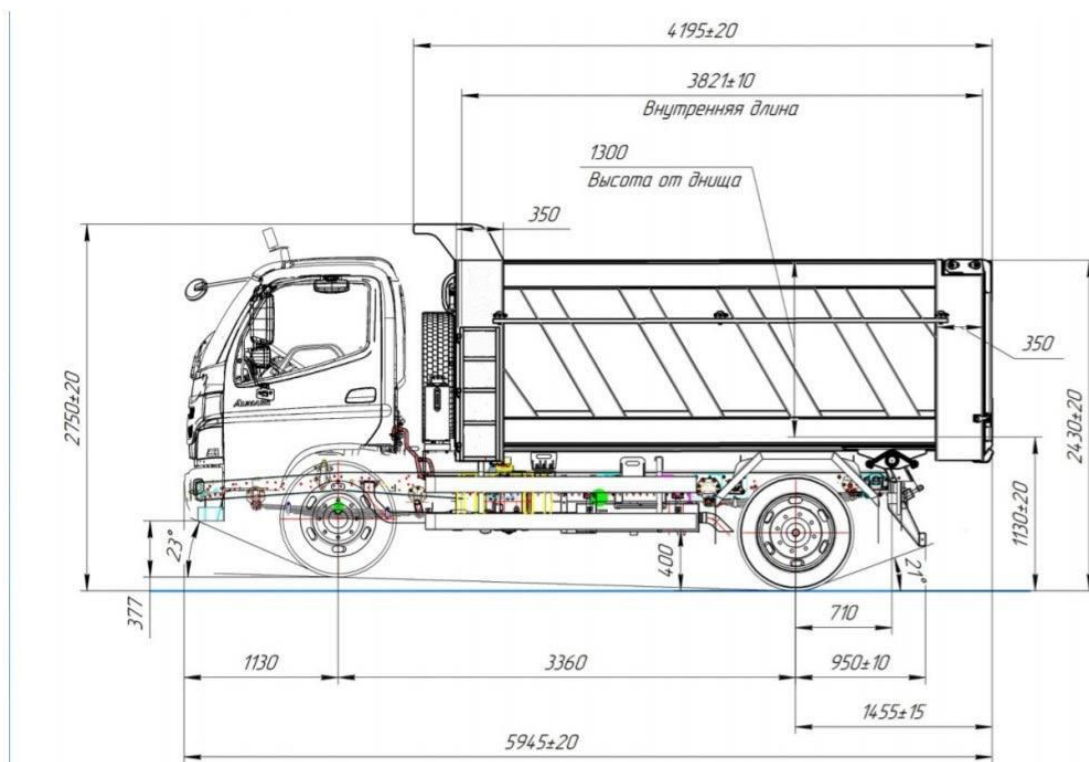

Контактний телефон:
+38(097) 746-67-04
+38(099) 632-13-31
+38(044) 232-02-98

Адреса: Україна, 04060, м. Київ,
вул. Ризька, буд. 73-г, офіс 7
E-mail: tovkst@gmail.com
Website: kievspecteh.com

Код ЄДРПОУ 42623361.
IBAN UA57328209000026003000003717
в АТ «АБ «Південний».