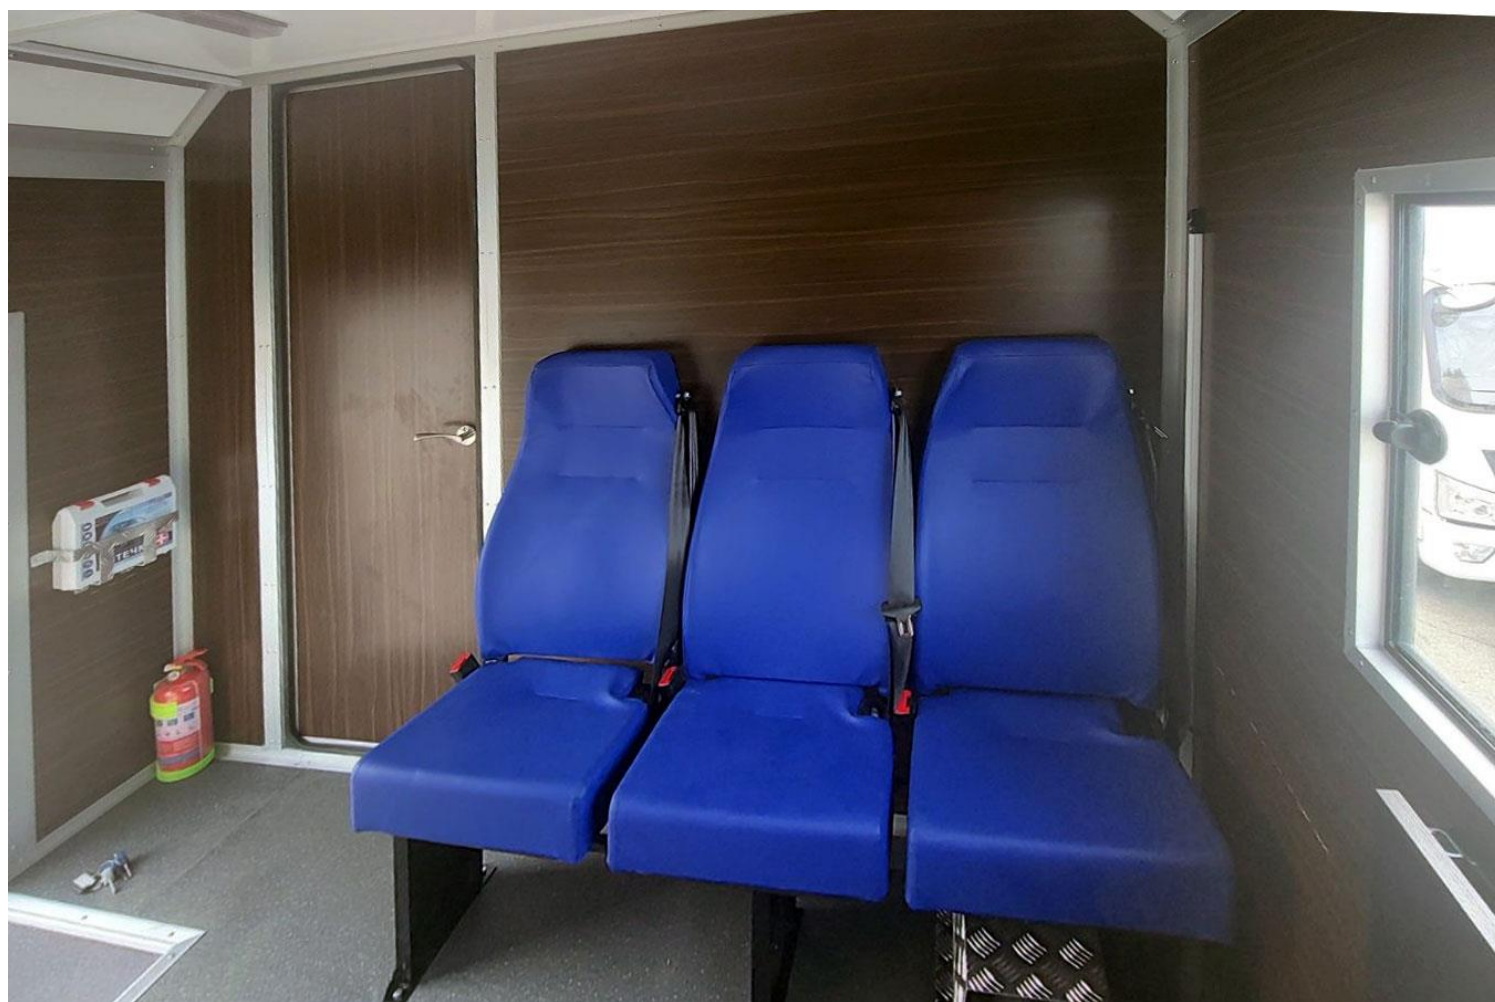

Контактний телефон:
+38(097) 746-67-04
+38(099) 632-13-31
+38(044) 232-02-98

Адреса: Україна, 04060, м. Київ,
вул. Ризька, буд. 73-г, офіс 7
E-mail: tovkst@gmail.com
Website: kievspecteh.com

Код ЄДРПОУ 42623361.
IBAN UA573282090000026003000003717
в АТ «АБ «Південний».