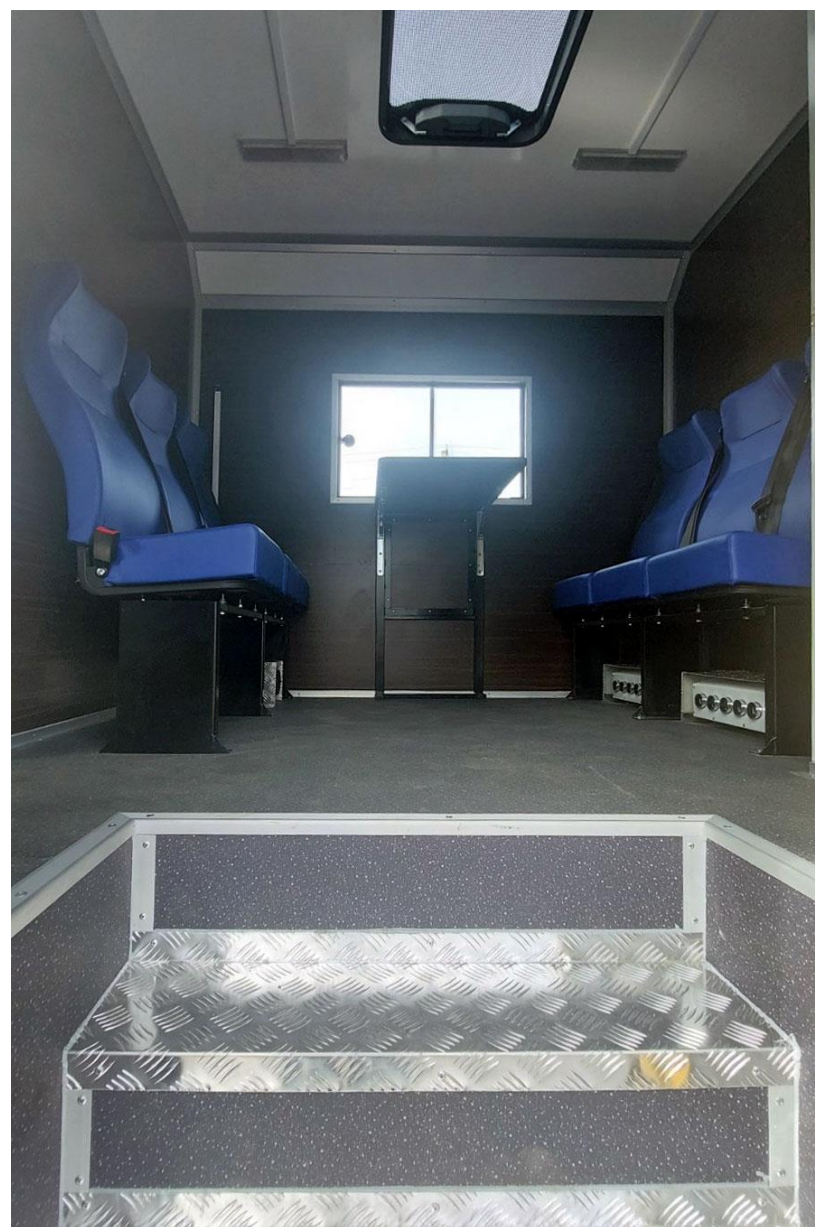

Контактний телефон:
+38(097) 746-67-04
+38(099) 632-13-31
+38(044) 232-02-98

Адреса: Україна, 04060, м. Київ,
вул. Ризька, буд. 73-г, офіс 7
E-mail: tovkst@gmail.com
Website: kievspecteh.com

Код ЄДРПОУ 42623361.
IBAN UA573282090000026003000003717
в АТ «АБ «Південний».