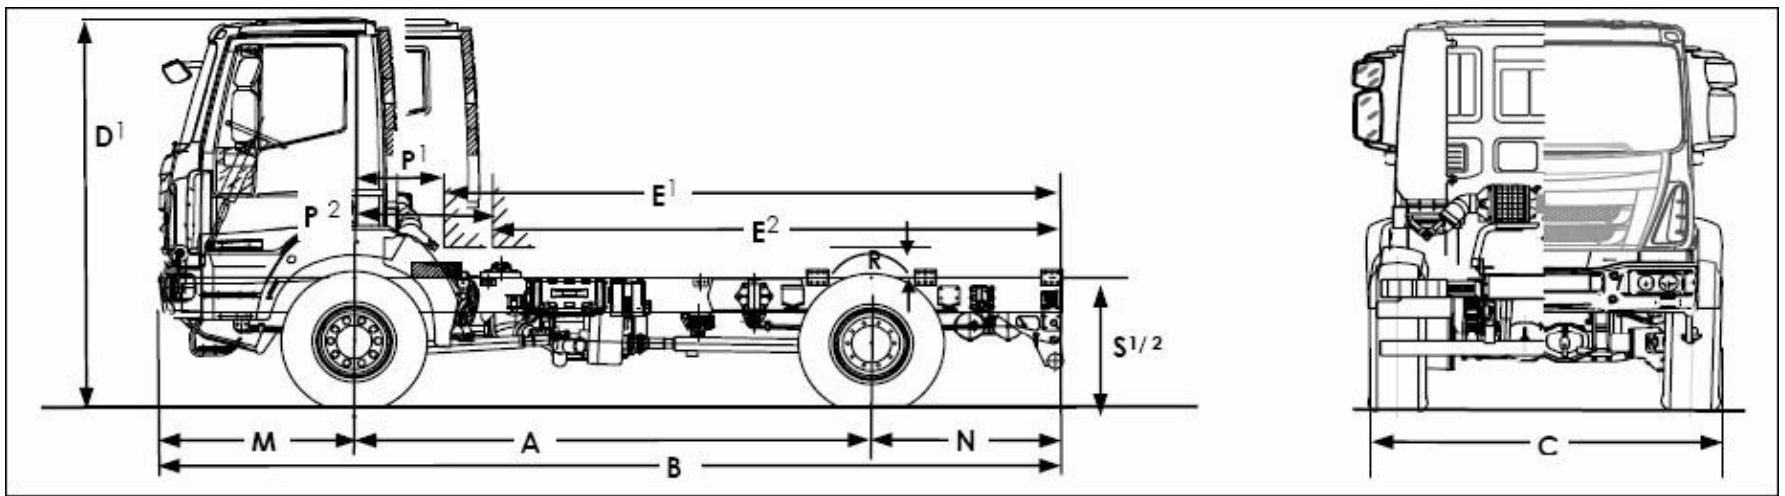

Креслення бригадного автомобіля ТК-ІV-АРМ на базі ІVECO

EUROCARGO ML 110 4x4

Контактний телефон:
+38(097) 746-67-04
+38(099) 632-13-31
+38(044) 232-02-98

Адреса: Україна, 04060, м. Київ,
вул. Ризька, буд. 73-г, офіс 7
E-mail: tovkst@gmail.com
Website: kievspecteh.com

Код ЄДРПОУ 42623361.
IBAN UA573282090000026003000003717
в АТ «АБ «Південний».