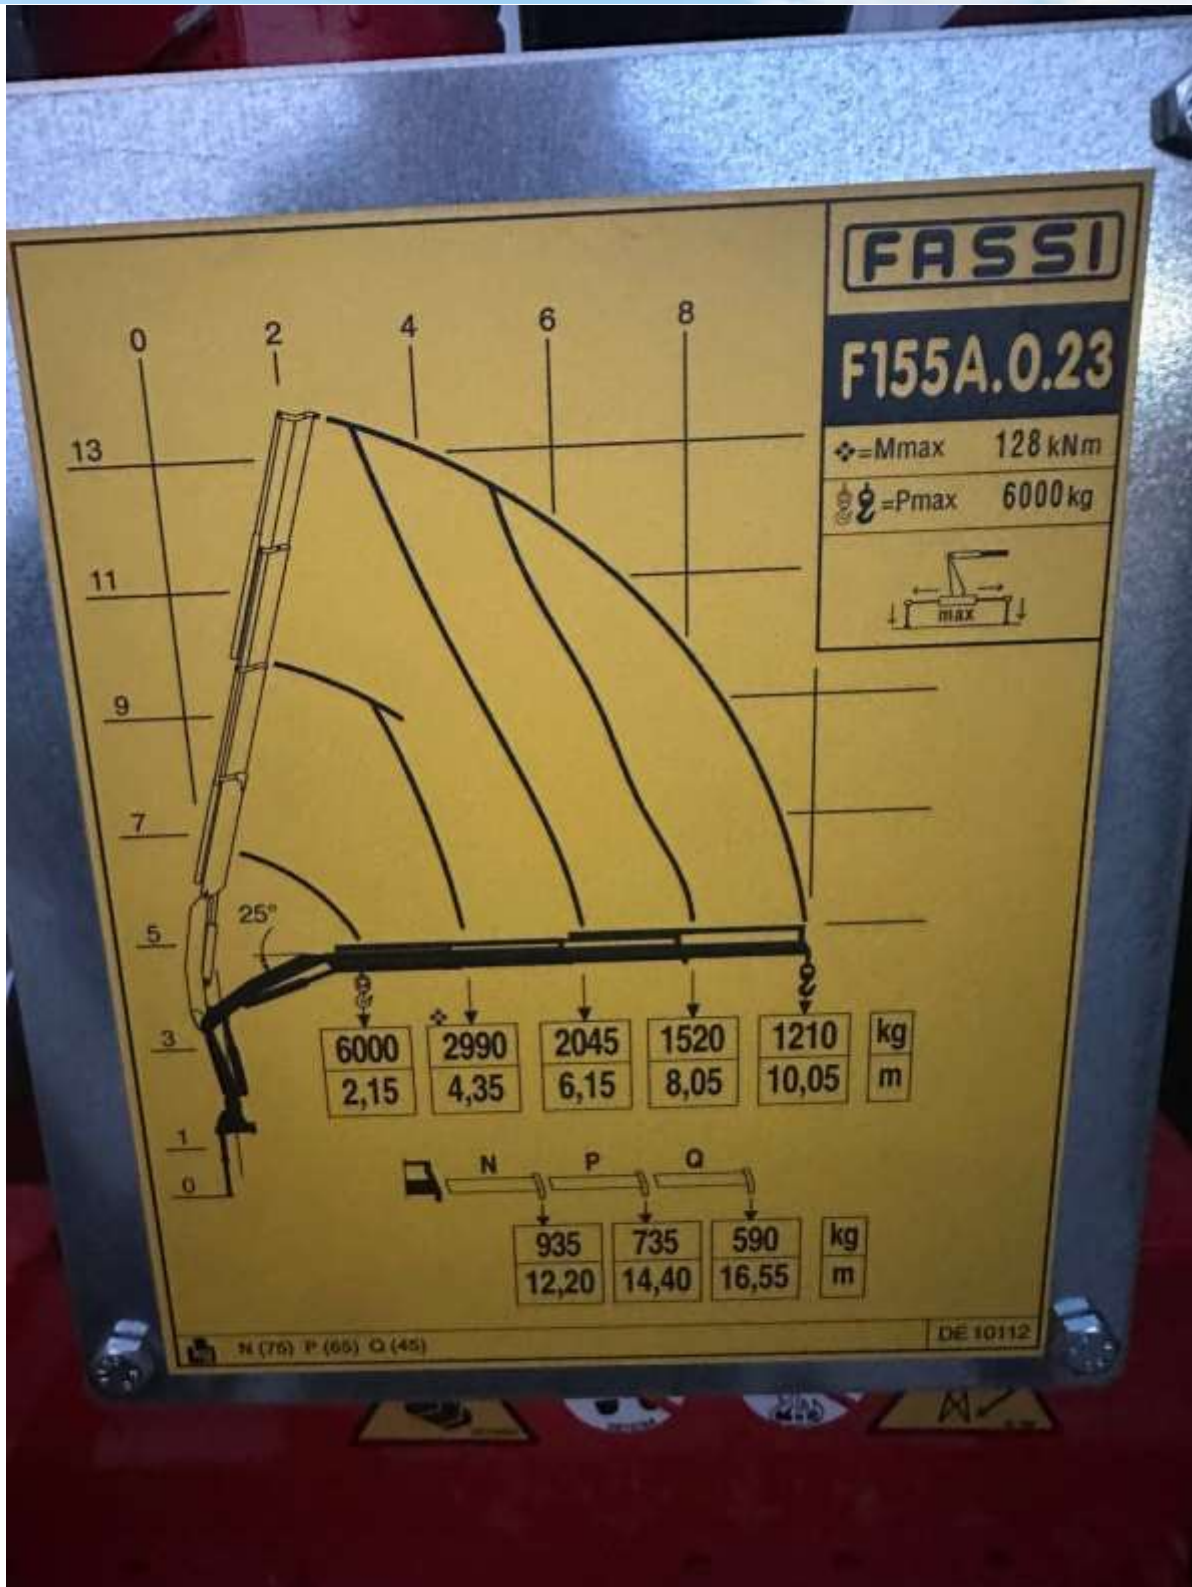

ТОВ «ТД «КИЇВ-СПЕЦТЕХ»
Контактний телефон:
+38(097) 746-67-04
+38(050) 086-92-74

Адреса: Україна, 01054, м.Київ,
Шевченківський р-н, вул. Ярославів
Вал, буд. 13/2 (літера Б), офіс 3
E-mail: tovkst@gmail.com
Website: kievspecteh.com

Код ЄДРПОУ 45243844
IBAN UA 8932 8209 00000 2600 40000 34729
В АТ АБ Південний