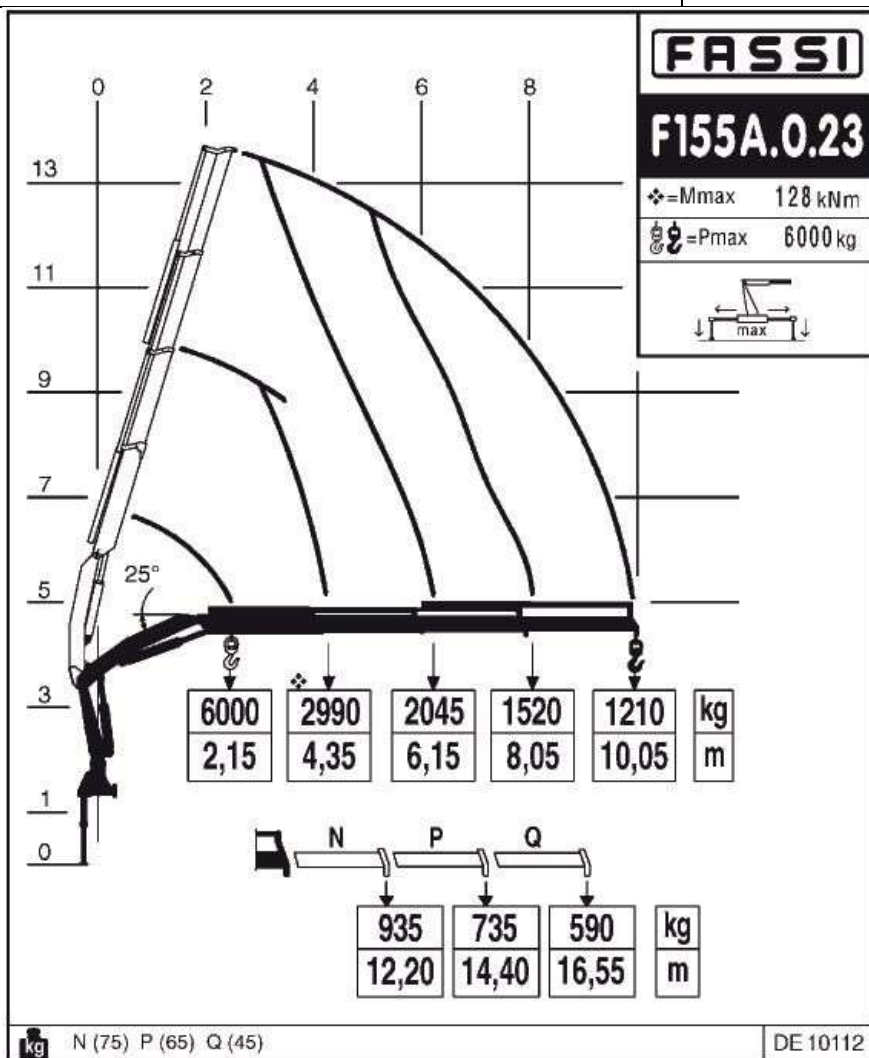

Керування	З землі, з двох сторін
Кут повороту	390°
Вага маніпуляторної установки	1 960 кг
Стабілізатори гідравлічні (аутригери)	2 шт
Висування стабілізаторів (аутригерів)	Ручне
Ємність гідравлічного бака	120 л
Рекомендований потік масла	40 л/хв
Номінальний робочий тиск гідросистеми	290 бар
Монтажне місце на рамі	1000 - 1200 мм
Гідравлічна система захисту від перенавантаження	В наявності
Кнопка аварійної зупинки	В наявності
Фарбування (можливе виконання різними кольорами)	Червоний
Розташування:	За кабіною водія,