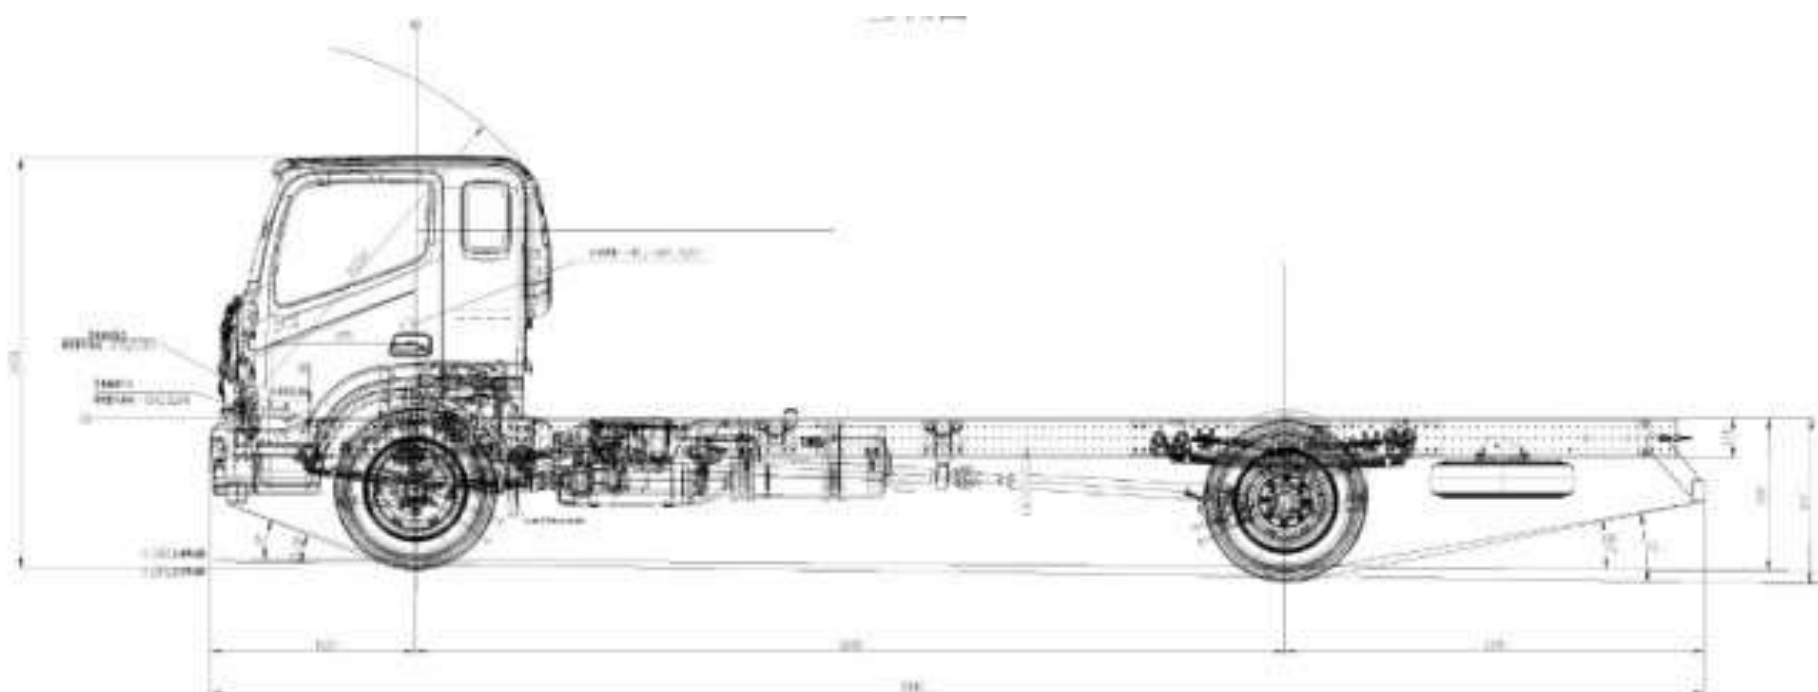

Креслення бортового автомобіля ТК-FOTON-KM-115

на шасі FOTON AUMARK BJ1128

Контактний телефон:
+38(097) 746-67-04
+38(099) 632-13-31
+38(044) 232-02-98

Адреса: Україна, 04060, м. Київ,
вул. Ризька, буд. 73-г, офіс 7
E-mail: tovkst@gmail.com
Website: kievspecteh.com

Код ЄДРПОУ 42623361.
IBAN UA573282090000026003000003717
в АТ «АБ «Південний».