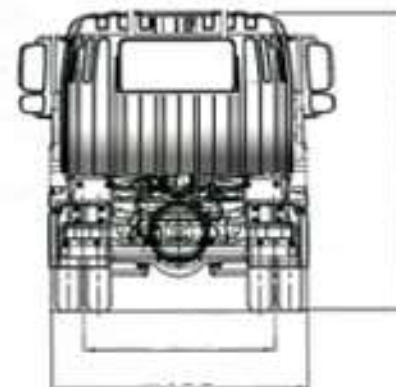

Креслення бортового автомобіля з КМУ на шасі FOTON AUMAN VJ 1186

Контактний телефон:
+38(097) 746-67-04
+38(099) 632-13-31
+38(044) 232-02-98

Адреса: Україна, 04060, м. Київ,
вул. Ризька, буд. 73-г, офіс 7
E-mail: tovkst@gmail.com
Website: kievspecteh.com

Код ЄДРПОУ 42623361.
IBAN UA573282090000026003000003717
в АТ «АБ «Південний».