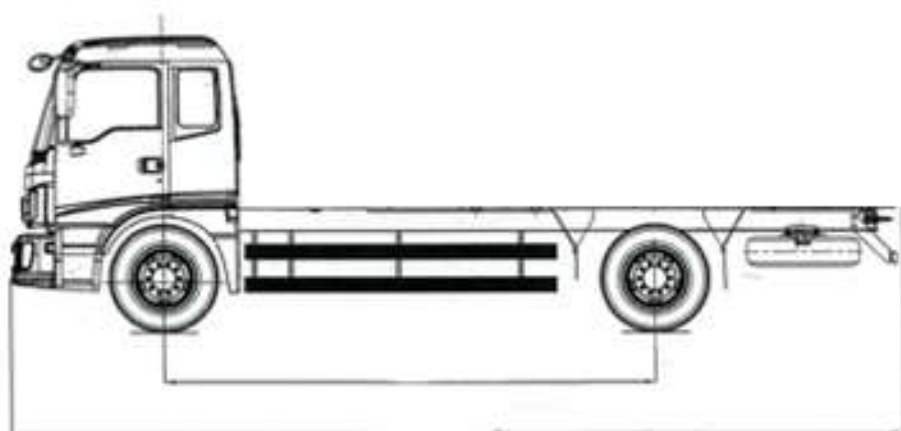

Креслення бортового автомобіля з КМУ на шасі FOTON AUMAN VJ 1186

Контактний телефон:
+38(097) 746-67-04
+38(099) 632-13-31
+38(044) 232-02-98

Адреса: Україна, 04060, м. Київ,
вул. Ризька, буд. 73-г, офіс 7
E-mail: tovkst@gmail.com
Website: kievspecteh.com

Код ЄДРПОУ 42623361.
IBAN UA573282090000026003000003717
в АТ «АБ «Південний».