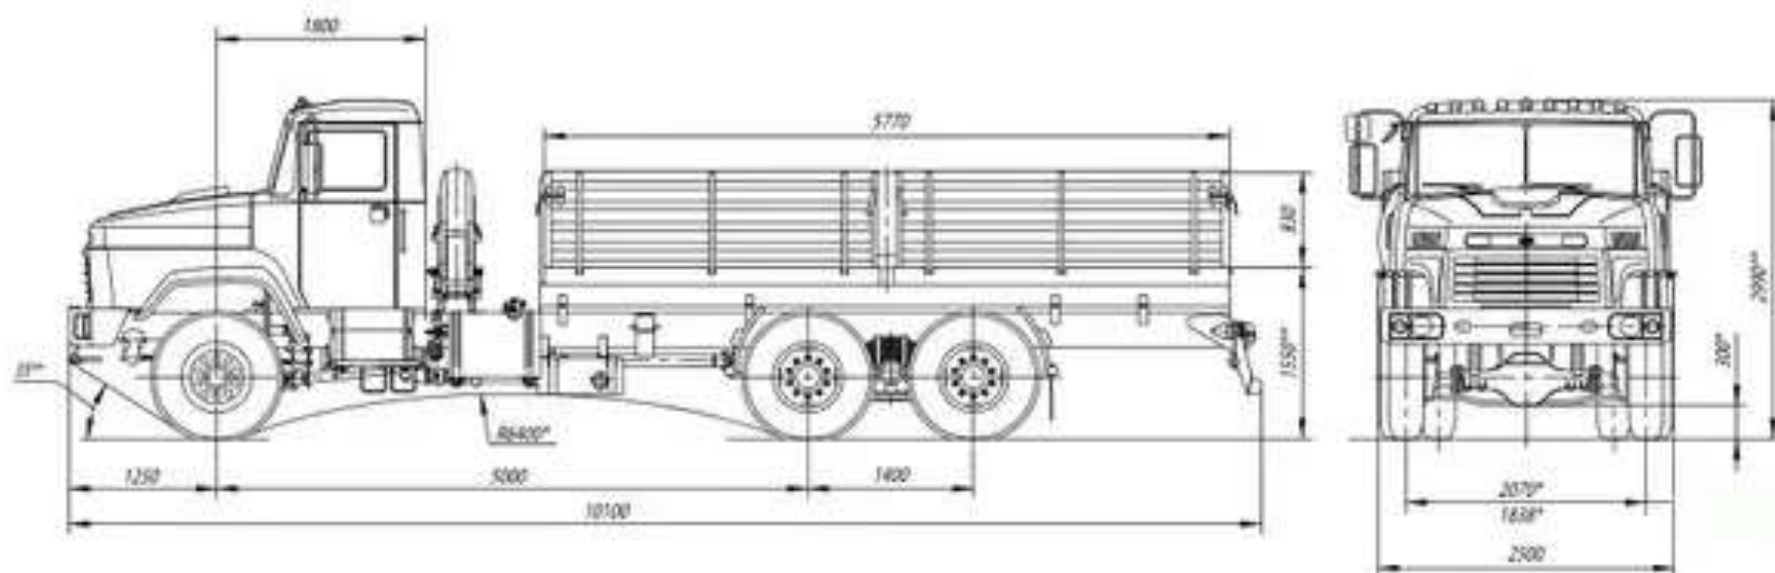

Креслення бортового автомобіля КрАЗ-6322ІК 6х6
підвищеної прохідності

Контактний телефон:
+38(097) 746-67-04
+38(099) 632-13-31
+38(044) 232-02-98

Адреса: Україна, 04060, м. Київ,
вул. Ризька, буд. 73-г, офіс 7
E-mail: tovkst@gmail.com
Website: kievspecteh.com

Код ЄДРПОУ 42623361.
IBAN UA573282090000026003000003717
в АТ «АБ «Південний».