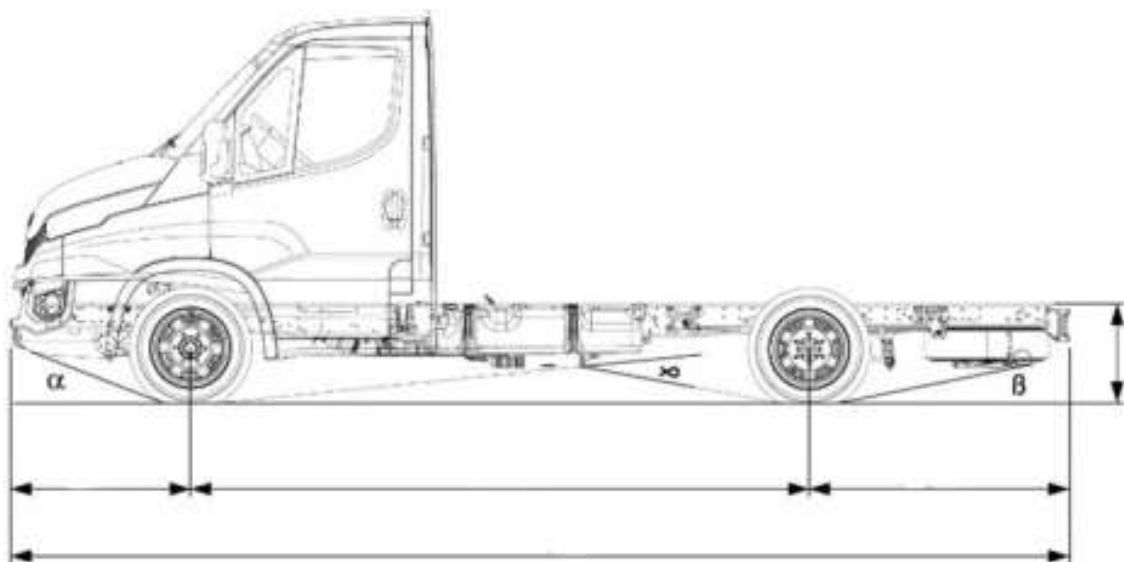

Креслення бортового автомобіля IVECO Daily 35C14HD з тентом

Контактний телефон:
+38(097) 746-67-04
+38(099) 632-13-31
+38(044) 232-02-98

Адреса: Україна, 04060, м. Київ,
вул. Ризька, буд. 73-г, офіс 7
E-mail: tovkst@gmail.com
Website: kievspecteh.com

Код ЄДРПОУ 42623361.
IBAN UA573282090000026003000003717
в АТ «АБ «Південний».