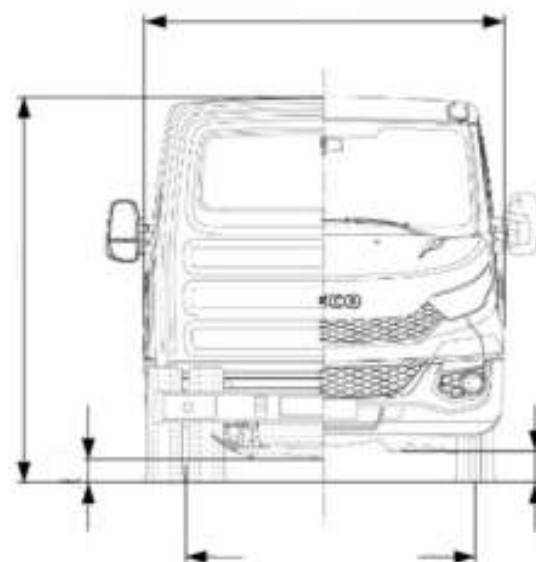

Креслення бортового автомобіля IVECO Daily 35C14HD з тентом

Контактний телефон:
+38(097) 746-67-04
+38(099) 632-13-31
+38(044) 232-02-98

Адреса: Україна, 04060, м. Київ,
вул. Ризька, буд. 73-г, офіс 7
E-mail: tovkst@gmail.com
Website: kievspecteh.com

Код ЄДРПОУ 42623361.
IBAN UA573282090000026003000003717
в АТ «АБ «Південний».