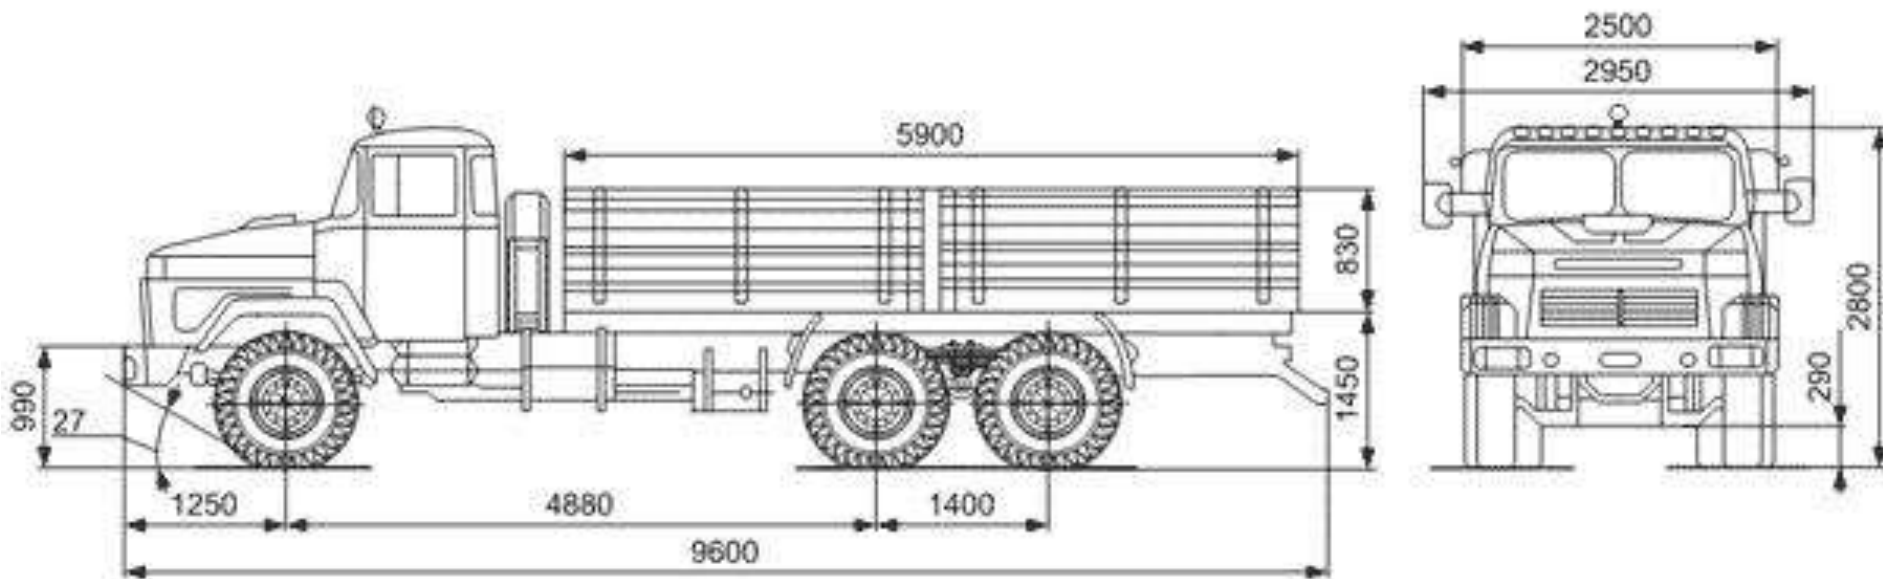

**Креслення бортового автомобіля 6x4 КраЗ-65053 для
перевезення різних вантажів**

Контактний телефон:
+38(097) 746-67-04
+38(099) 632-13-31
+38(044) 232-02-98

Адреса: Україна, 04060, м. Київ,
вул. Ризька, буд. 73-г, офіс 7
E-mail: tovkst@gmail.com
Website: kievspecteh.com

Код ЄДРПОУ 42623361.
IBAN UA573282090000026003000003717
в АТ «АБ «Південний».