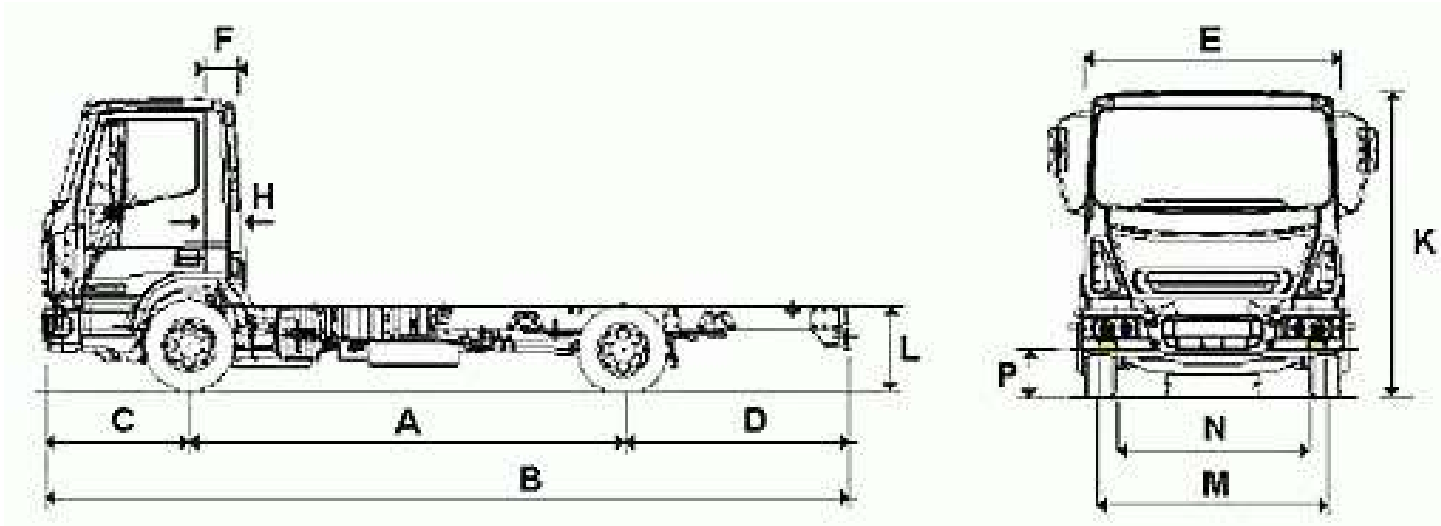

Лічильник ППО-25 на пістолеті з похибкою $\pm 5\%$	1
катушка HOSE REELS для шланга 1. 15 м шланг ДП, Бензину	2
Укорочення рами	1
Документи МРЕВ	1
СЕРТИФІКАЦІЯ	1
Підрамник	1
Крила	2
Інструментальний ящик (за кабіною)	1
Колонка+ящик для піску позаду ємності	1
Ємність 8 м3 на 2 секції:	
піскоструй	1
грунтовка	1
фарбування в білий колір	1

Характеристики шасі IVECO Eurocargo ML140E22

Контактний телефон:
+38(097) 746-67-04
+38(099) 632-13-31
+38(044) 232-02-98

Адреса: Україна, 04060, м. Київ,
вул. Ризька, буд. 73-г, офіс 7
E-mail: tovkst@gmail.com
Website: kievspecteh.com

Код ЄДРПОУ 42623361.
ІВАН UA573282090000026003000003717
в АТ «АБ «Південний».