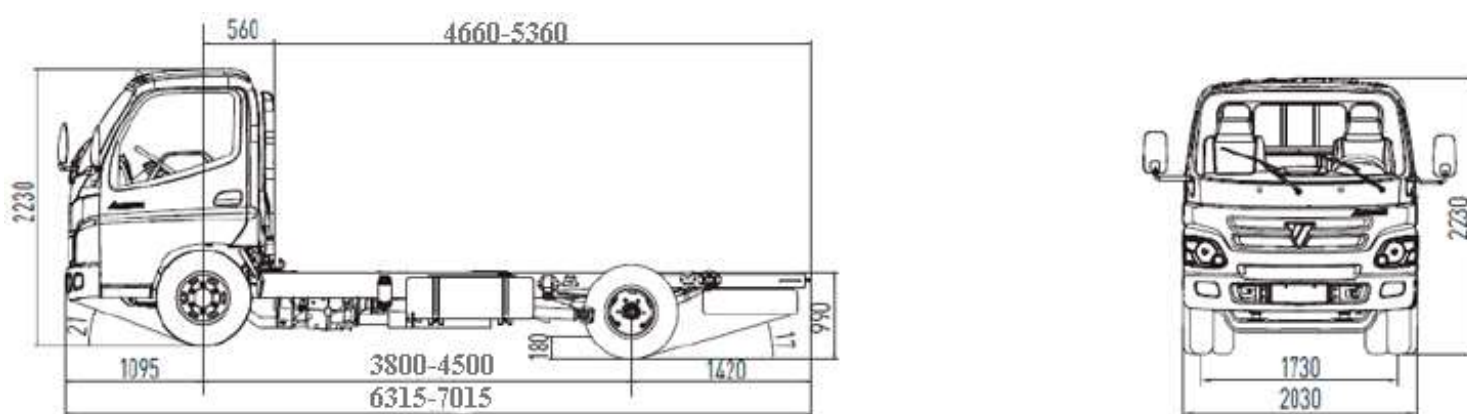

Колісна формула	4x2
Екологічний стандарт	Euro-5
Тип кабіни	Без спального місця
Колісна база, мм	3800-4500
Тип	Дизельний
Модель	Cummins ISF3.8s5154
Об'єм	3,76 л
Максимальна потужність, кВт/к.с.	112/152 при 2600 об/хв
Крутний момент	491 Нм /1200-1900 об/хв