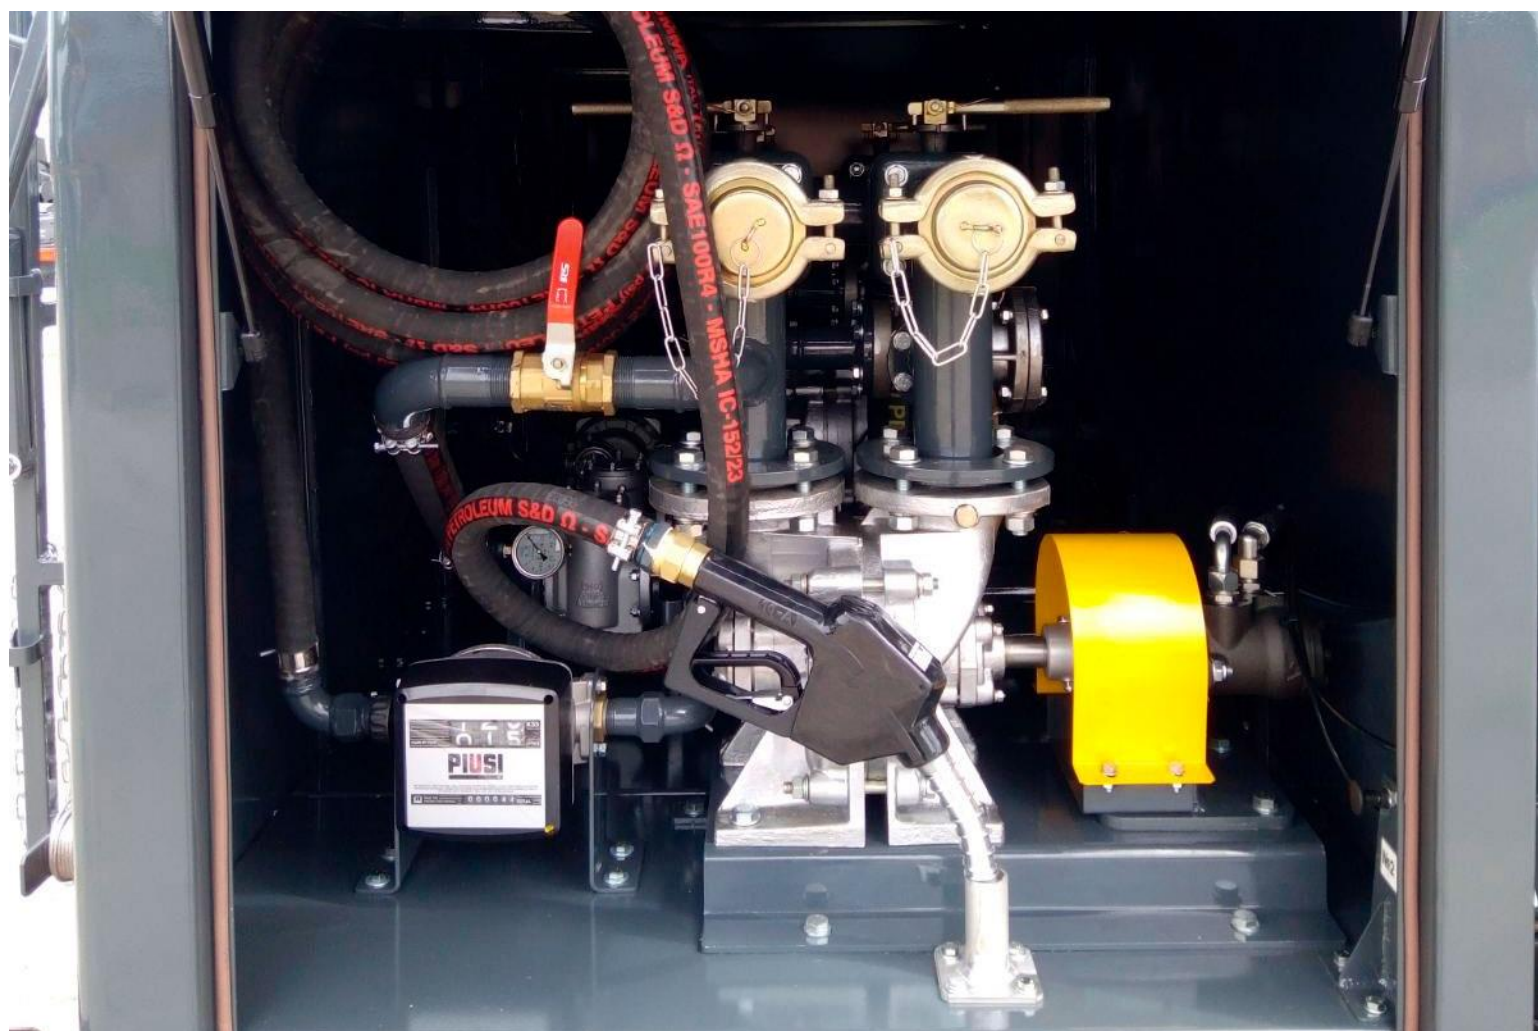

Контактний телефон:
+38(097) 746-67-04
+38(099) 632-13-31
+38(044) 232-02-98

Адреса: Україна, 04060, м. Київ,
вул. Ризька, буд. 73-г, офіс 7
E-mail: tovkst@gmail.com
Website: kievspecteh.com

Код ЄДРПОУ 42623361.
IBAN UA573282090000026003000003717
в АТ «АБ «Південний».