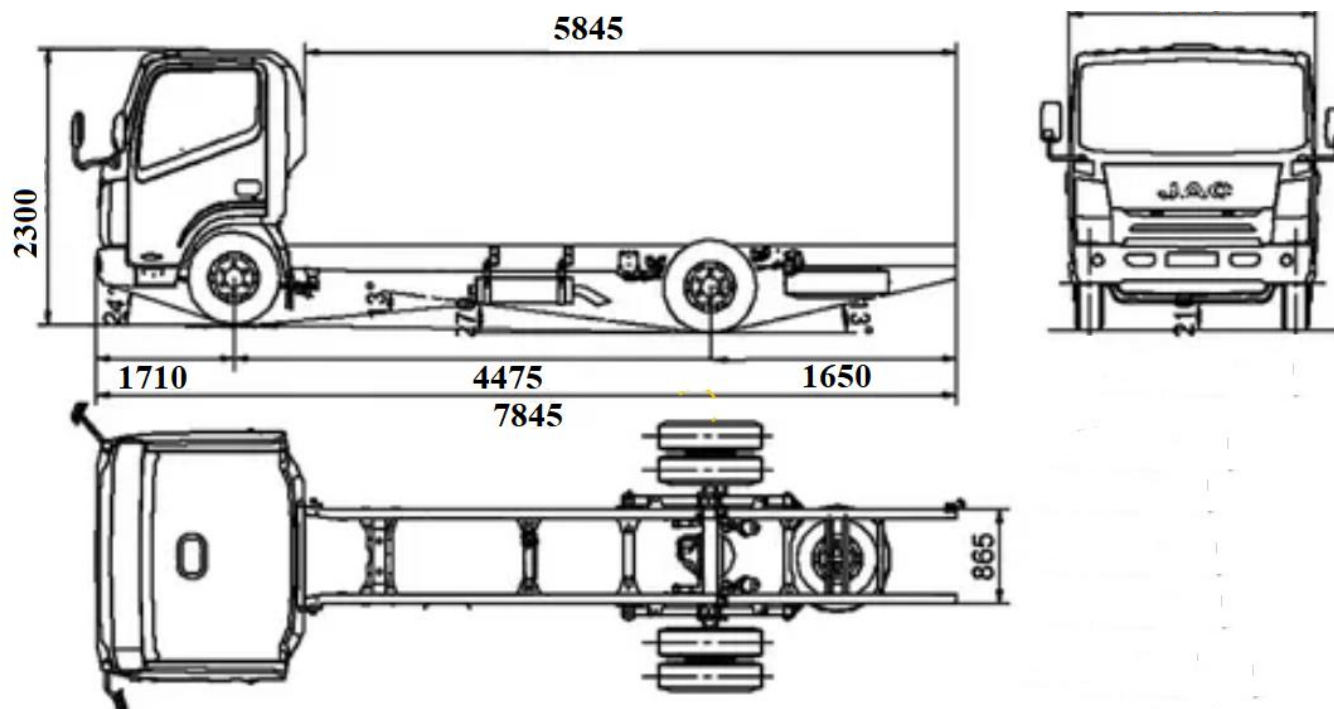

Креслення

Контактний телефон:
+38(097) 746-67-04
+38(099) 632-13-31
+38(044) 232-02-98

Адреса: Україна, 04060, м. Київ,
вул. Ризька, буд. 73-г, офіс 7
E-mail: tovkst@gmail.com
Website: kievspecteh.com

Код ЄДРПОУ 42623361.
IBAN UA573282090000026003000003717
в АТ «АБ «Південний».