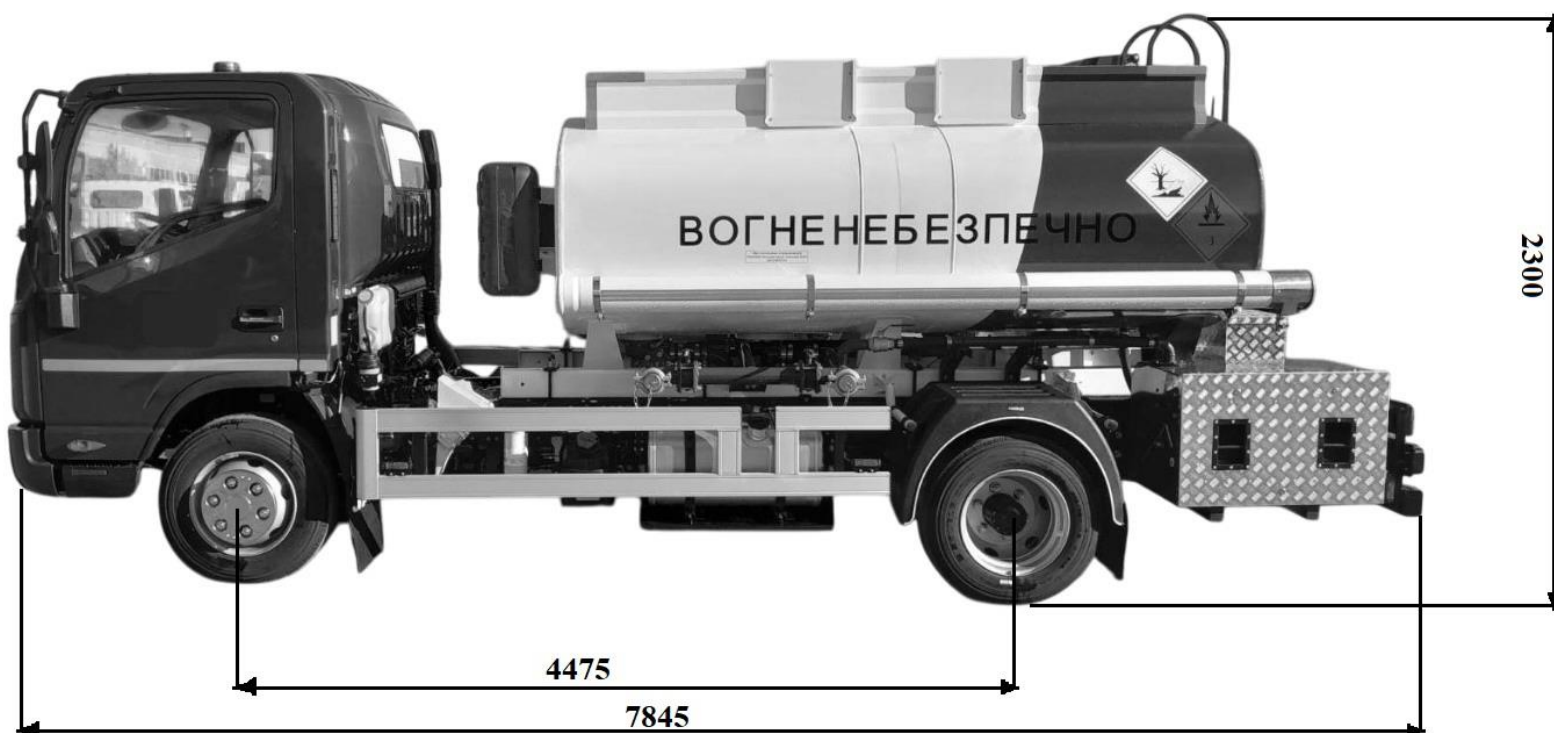

Креслення

Контактний телефон:
+38(097) 746-67-04
+38(099) 632-13-31
+38(044) 232-02-98

Адреса: Україна, 04060, м. Київ,
вул. Ризька, буд. 73-г, офіс 7
E-mail: tovkst@gmail.com
Website: kievspecteh.com

Код ЄДРПОУ 42623361.
IBAN UA573282090000026003000003717
в АТ «АБ «Південний».