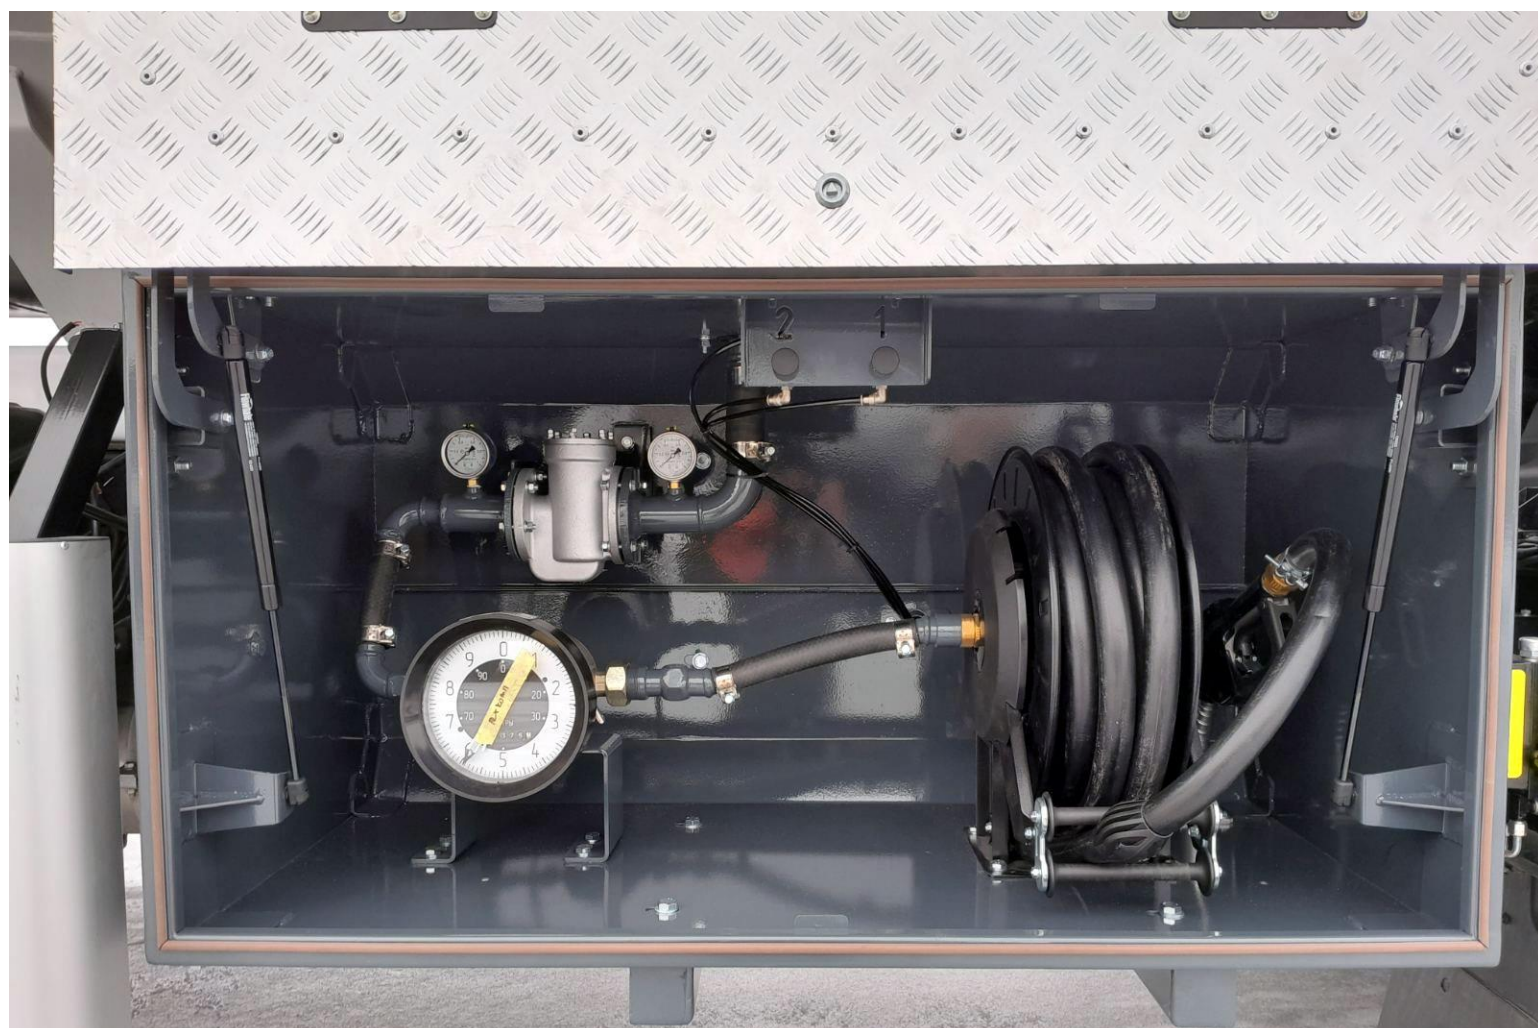

Контактний телефон:
+38(097) 746-67-04
+38(099) 632-13-31
+38(044) 232-02-98

Адреса: Україна, 04060, м. Київ,
вул. Ризька, буд. 73-г, офіс 7
E-mail: tovkst@gmail.com
Website: kievspecteh.com

Код ЄДРПОУ 42623361.
IBAN UA573282090000026003000003717
в АТ «АБ «Південний».