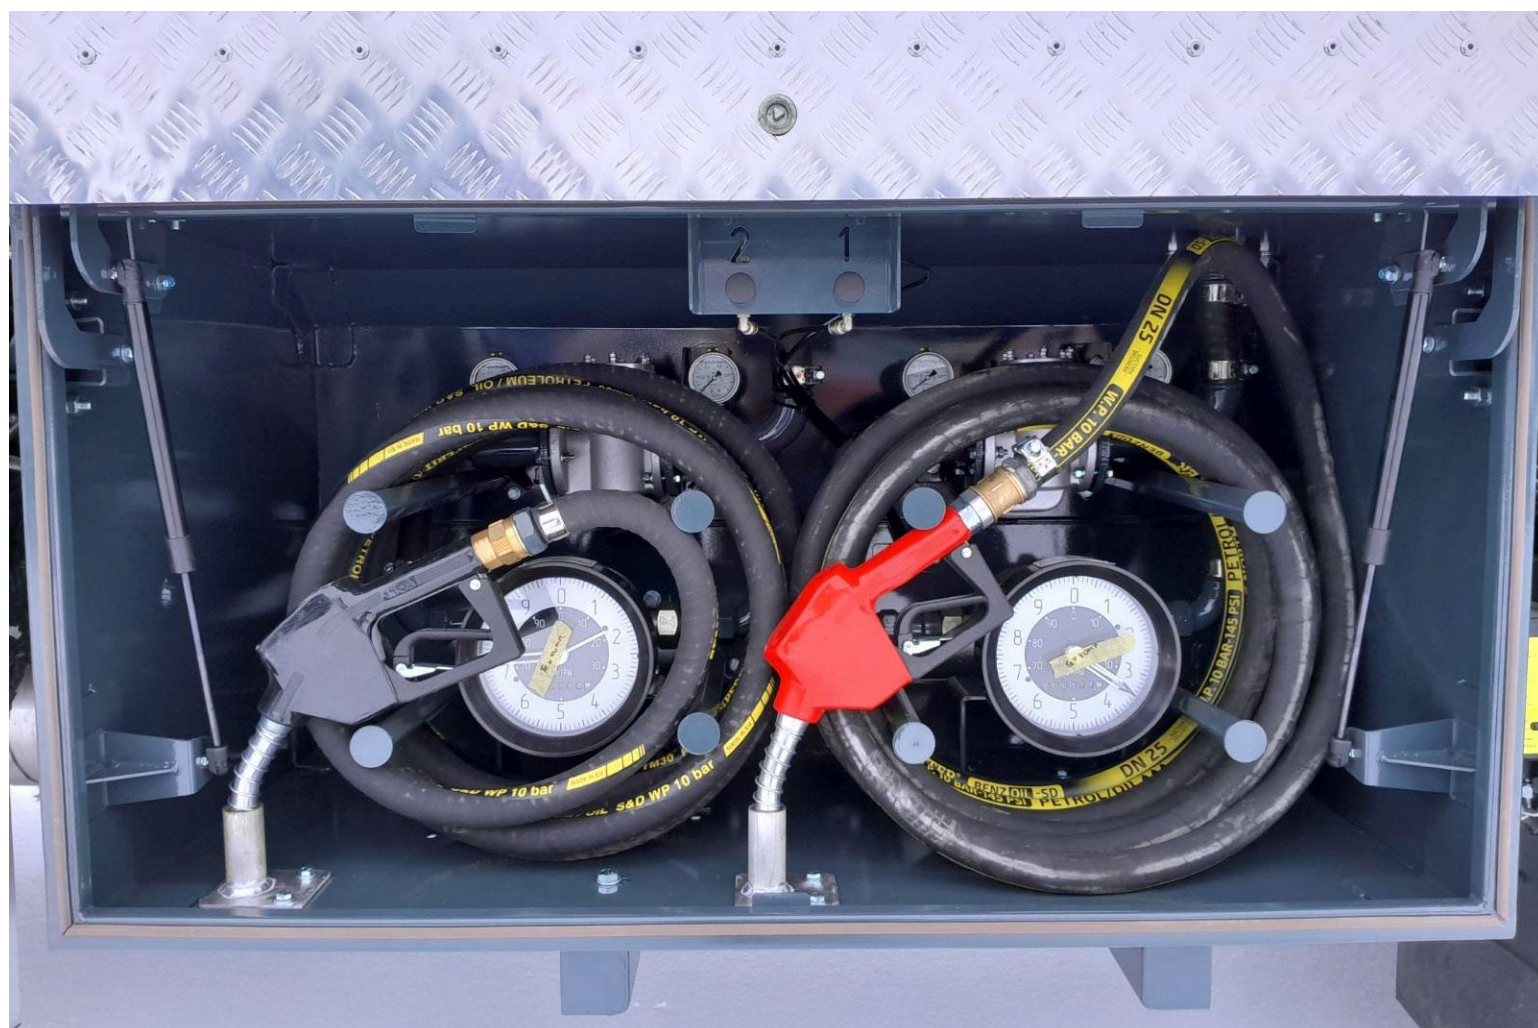

Контактний телефон:
+38(097) 746-67-04
+38(099) 632-13-31
+38(044) 232-02-98

Адреса: Україна, 04060, м. Київ,
вул. Ризька, буд. 73-г, офіс 7
E-mail: tovkst@gmail.com
Website: kievspecteh.com

Код ЄДРПОУ 42623361.
IBAN UA573282090000026003000003717
в АТ «АБ «Південний».