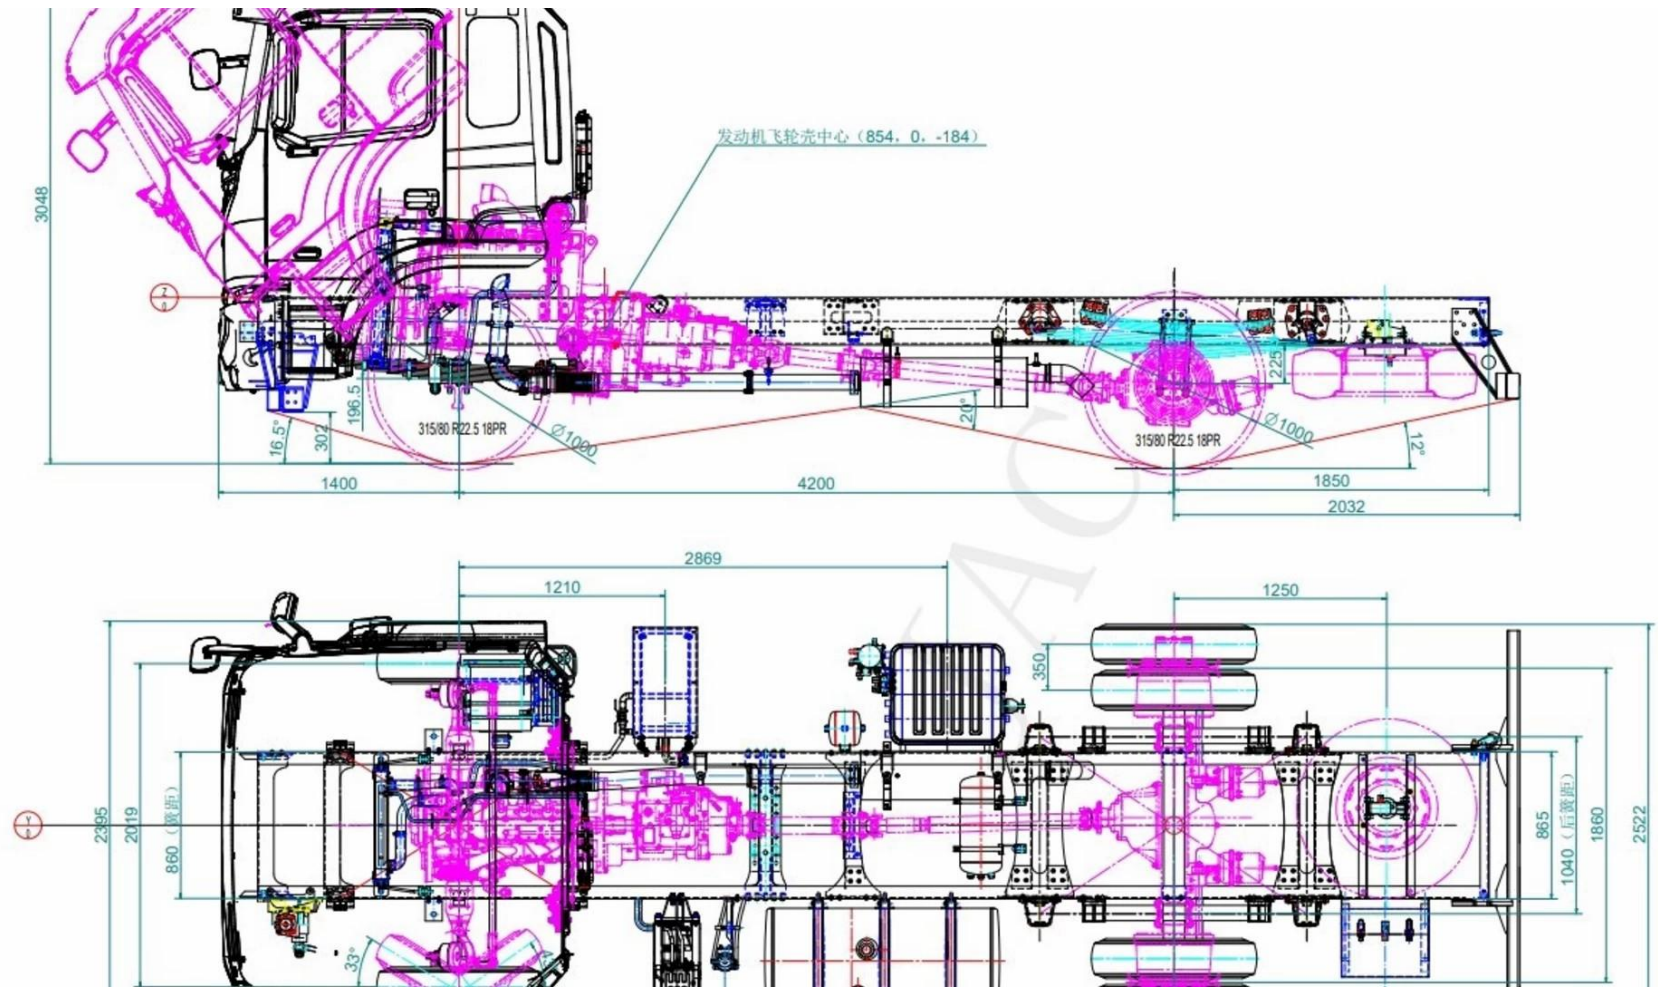

Контактний телефон:
+38(097) 746-67-04
+38(099) 632-13-31
+38(044) 232-02-98

Адреса: Україна, 04060, м. Київ,
вул. Ризька, буд. 73-г, офіс 7
E-mail: tovkst@gmail.com
Website: kievspecteh.com

Код ЄДРПОУ 42623361.
IBAN UA573282090000026003000003717
в АТ «АБ «Південний».