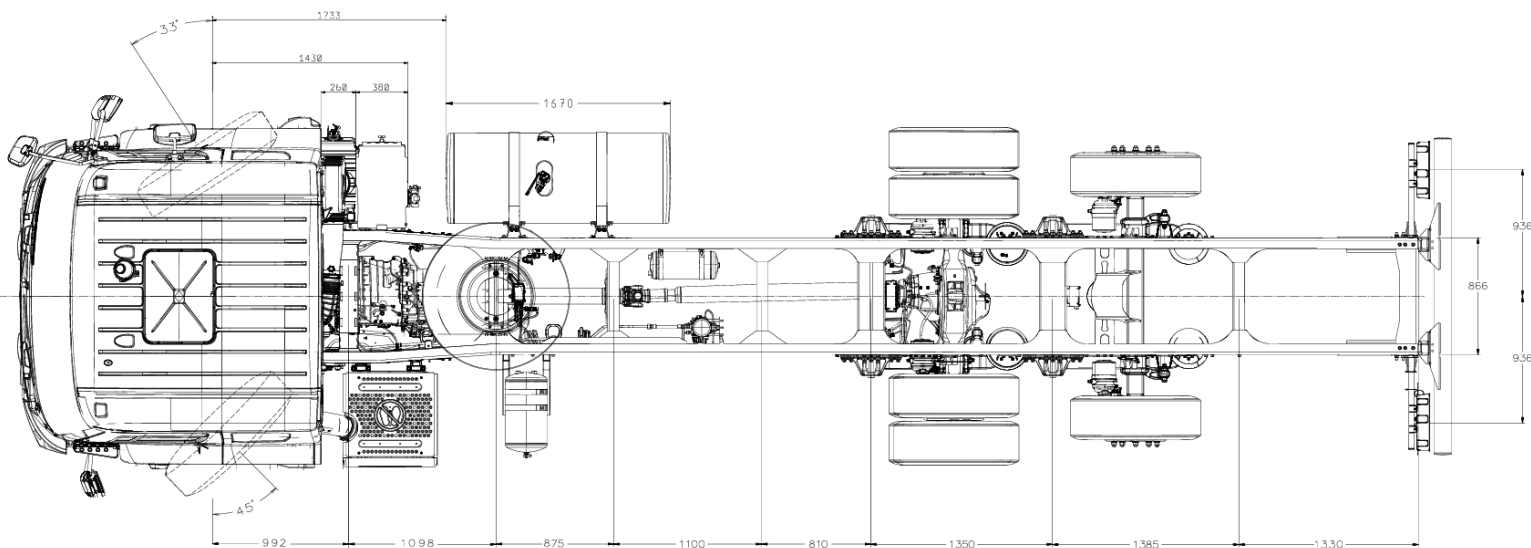

Автомобіль вантажний, бортовий тентований (шторний) на шасі
FORD TRUCKS 2633 LR 6x2

Об'єм кузову: 45 м³

Колісна формула: 6x2.

Опис

Бортовий-тентований автомобіль FORD TRUCKS 2633 LR колісною формулою 6x2 оснащений дизельним двигуном Ford Ecotorg потужністю 330 к.с. Колісна база становить 5 500 мм. Габаритні розміри кузова (ДхШхВ) 7970x2600x2820 мм. Максимальний об'єм який перевозять, 45 м³.

Кузов

Зовнішні розміри фургону ДхШхВ	7970x2600x2820
Внутрішні розміри фургону ДхШхВ	7560x2450x2420
Конструкція фургону	Каркасно-зварна
Тип фургону	Бортовий тентований (штора)
Тент	ПВХ
Борти	Двосекційні, алюміній
Центральна перемичка	1 шт.
Механізм зсуву тенту (з 2 боків)	Механізм зсуву тенту роздільний з алюмінієвими або сталевими напрямними, зі штанговим механізмом натягу штор
Передня стінка	Жорстка передня стінка в передній частині платформи
Підлога	лист оцинкований 0.8мм, фанера вологостійка 20мм та рифлений алюміній 1мм
Дах	Тентований

Код ЄДРПОУ 45243844
 IBAN UA 8932 8209 00000 2600 40000 34729
 В АТ АБ Південний

(3d Cloud validity 16. 4. 2026)
<https://autode.sk/4bvGIME>

(3d Step validity 15. 6. 2026)

Front wall

Колісна формула	6x2
Колісна база, мм	5500
Кабіна зі спальним місцем	так
Вантажність шасі, кг	18186
Двигун/КПП	Ford-Ecotorg/Механічна
Екологічний стандарт	Євро-5
Робочий об'єм двигуна, см. куб.	8974
Потужність двигуна, кВт (к.с)	243 (330)
Максимальна швидкість, км/ч	89
Кількість передач КПП	9
Кількість місць у кабіні (включно з водієм)	2
Кабіна	3 спальним місцем
Розмір шин	315/70R22.5