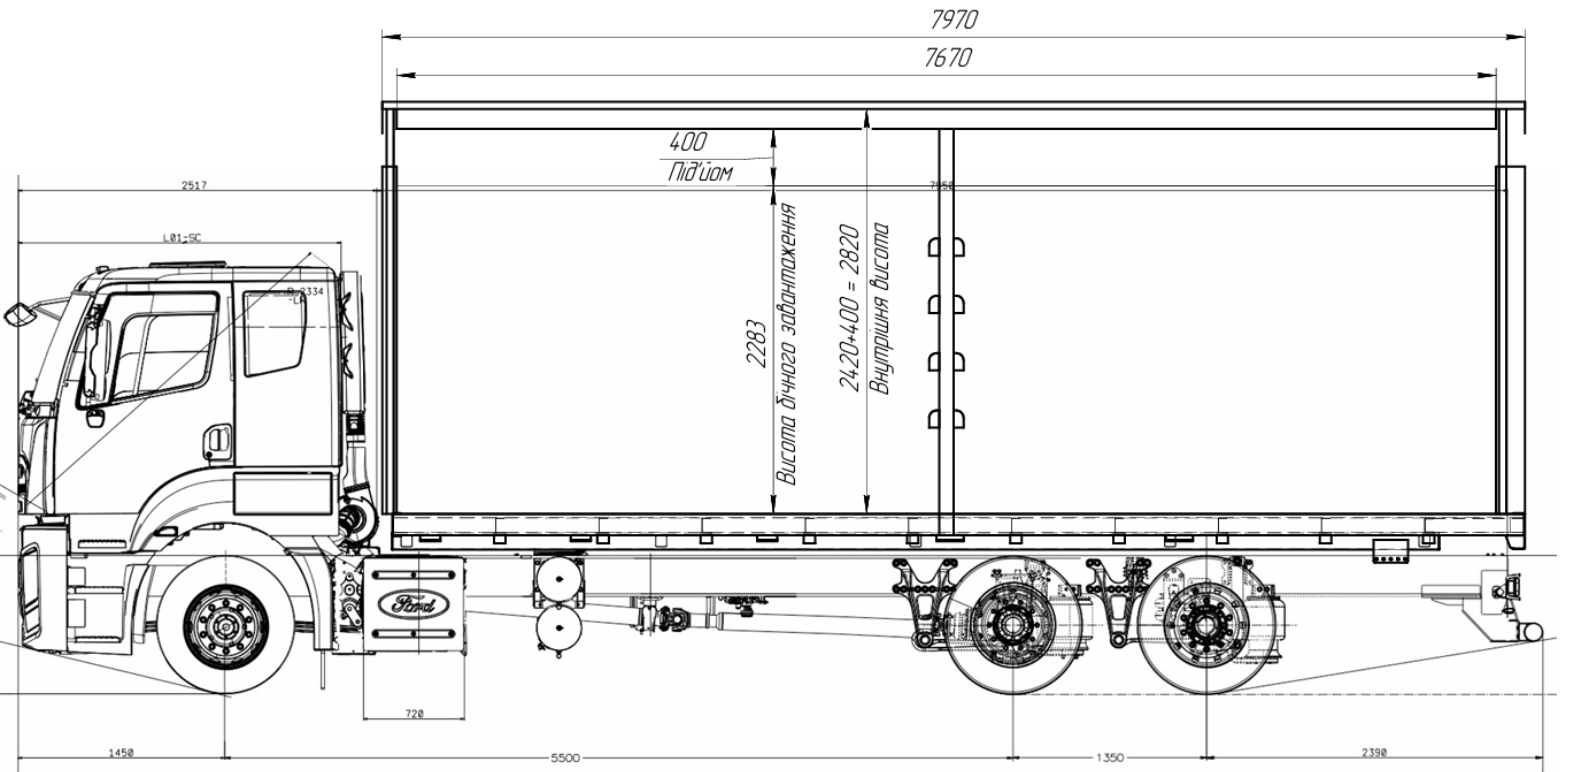

Автомобіль вантажний, бортовий тентований (шторний) на шасі
FORD TRUCKS 2633 LR 6x2

Об'єм кузову: 45 м³

Колісна формула: 6x2.

Опис

Бортовий-тентований автомобіль FORD TRUCKS 2633 LR колісною формулою 6x2 оснащений дизельним двигуном Ford Ecotorg потужністю 330 к.с. Колісна база становить 5 500 мм. Габаритні розміри кузова (ДхШхВ) 7970x2600x2820 мм. Максимальний об'єм який перевозять, 45 м³.

Кузов

Зовнішні розміри фургону ДхШхВ	7970x2600x2820
Внутрішні розміри фургону ДхШхВ	7560x2450x2420
Конструкція фургону	Каркасно-зварна
Тип фургону	Бортовий тентований (штора)
Тент	ПВХ
Борти	Двосекційні, алюміній
Центральна перемичка	1 шт.
Механізм зсуву тенту (з 2 боків)	Механізм зсуву тенту роздільний з алюмінієвими або сталевими напрямними, зі штанговим механізмом натягу штор
Передня стінка	Жорстка передня стінка в передній частині платформи
Підлога	лист оцинкований 0.8мм, фанера вологостійка 20мм та рифлений алюміній 1мм
Дах	Тентований

Код ЄДРПОУ 45243844
 IBAN UA 8932 8209 00000 2600 40000 34729
 В АТ АБ Південний

(3d Cloud validity 16. 4. 2026)
<https://autode.sk/4bvGIME>

(3d Step validity 15. 6. 2026)

Front wall

Колісна формула	6x2
Колісна база, мм	5500
Кабіна зі спальним місцем	так
Вантажність шасі, кг	18186
Двигун/КПП	Ford-Ecotorg/Механічна
Екологічний стандарт	Євро-5
Робочий об'єм двигуна, см. куб.	8974
Потужність двигуна, кВт (к.с)	243 (330)
Максимальна швидкість, км/ч	89
Кількість передач КПП	9
Кількість місць у кабіні (включно з водієм)	2
Кабіна	3 спальним місцем
Розмір шин	315/70R22.5