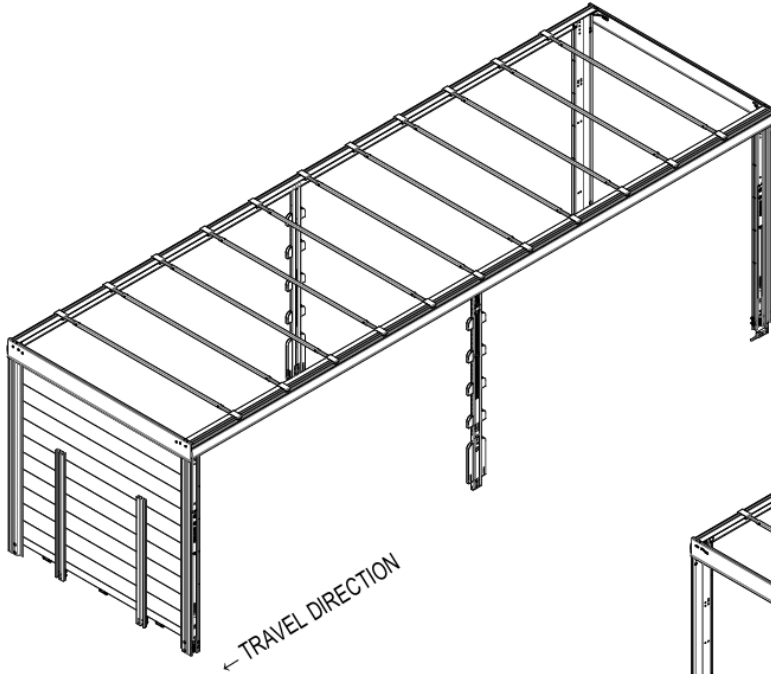

(3d Cloud validity 16. 4. 2026)
<https://autode.sk/4bvGIME>

(3d Step validity 15. 6. 2026)