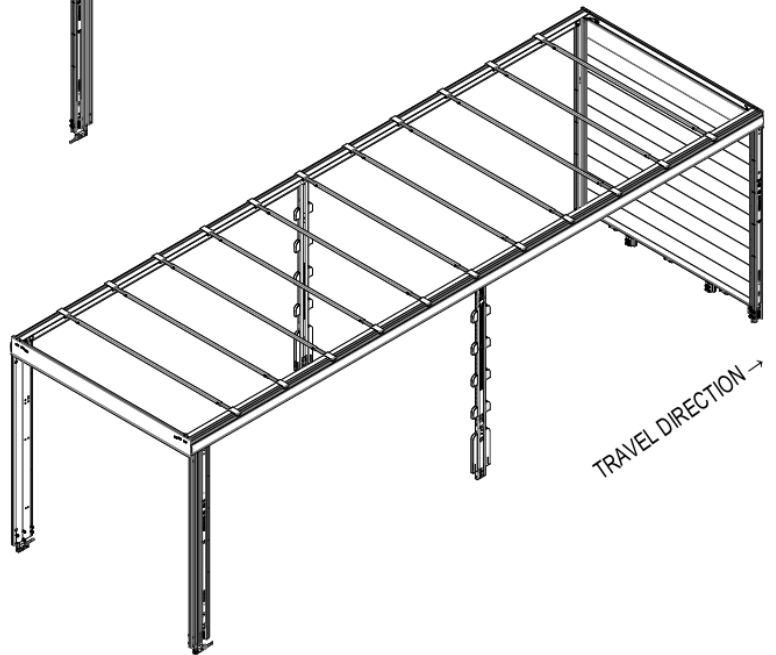

(3d Cloud validity 16. 4. 2026)

<https://autode.sk/4bvGIME>

(3d Step validity 15. 6. 2026)