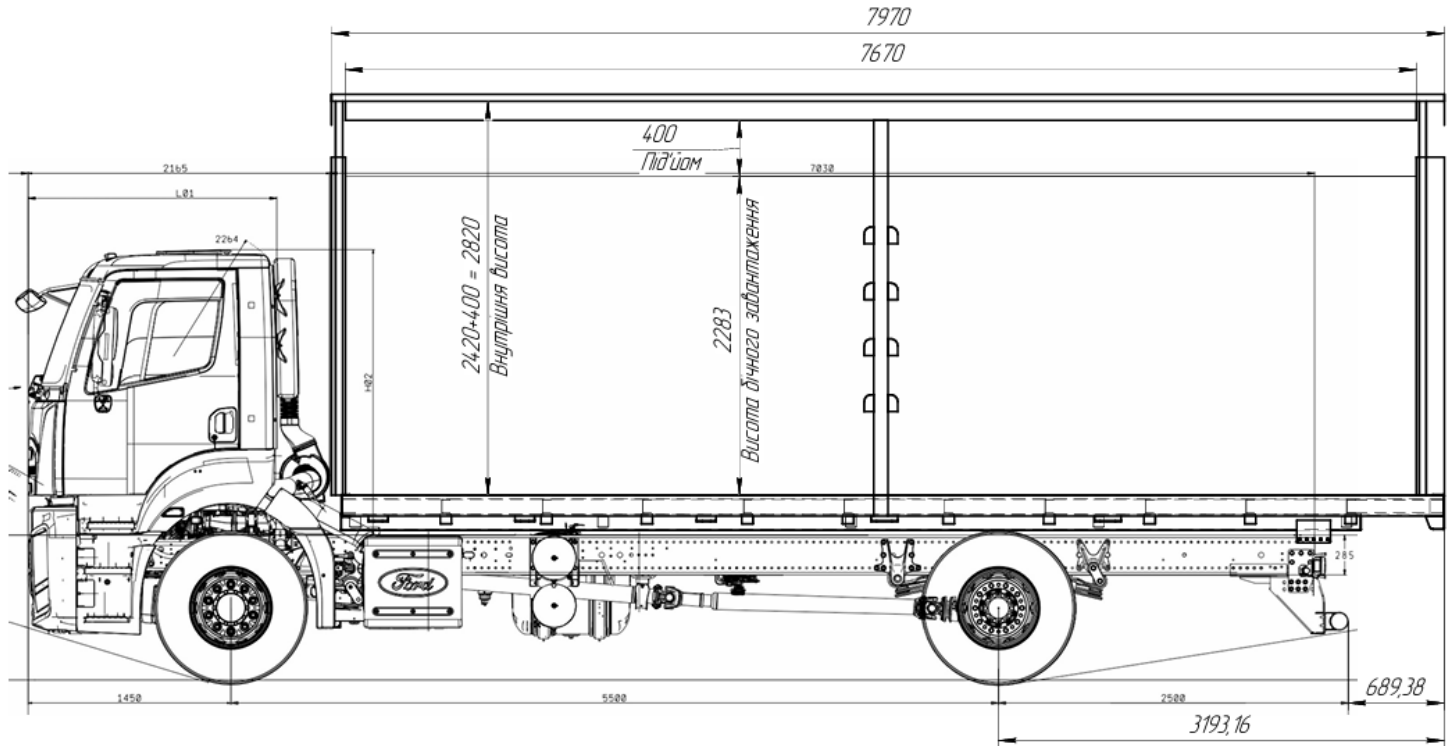

Автомобіль вантажний, бортовий тентований (шторний) на шасі  
**FORD TRUCKS 1833 LR 4x2**

Об'єм кузову: 45 м<sup>3</sup>

Колісна формула: 4x2.

### Опис

Бортовий-тентований автомобіль FORD TRUCKS 1833 колісною формулою 4x2 оснащений дизельним двигуном Ford Ecotorq потужністю 330 к.с. Колісна база становить 5 500 мм. Габаритні розміри кузова (ДхШхВ) 7970х2600х2820 мм. Максимальний об'єм який перевозять, 45 м<sup>3</sup>.

## Кузов

Зовнішні розміри фургону ДхШхВ	7970х2600х2820
Внутрішні розміри фургону ДхШхВ	7560х2450х2420
Конструкція фургону	Каркасно-зварна
Тип фургону	Бортовий тентований (штора)
Тент	ПВХ
Борти	Двосекційні, алюміній
Центральна перемичка	1 шт.
Механізм зсуву тенту ( з 2 боків)	Механізм зсуву тенту роздільний з алюмінієвими або сталевими напрямними, зі штанговим механізмом натягу штор
Передня стінка	Жорстка передня стінка в передній частині платформи
Підлога	лист оцинкований 0.8мм, фанера вологостійка 20мм та рифлений алюміній 1мм
Дах	Тентований

Розмір шин	12 R 22,5
Тип коліс	Сталеві
Розмір обода	22,5 x 9
Модель двигуна	Ford Ecotorq
Екологічна норма	Євро 5
Тип двигуна	дизельний
Робочий об'єм, див.	9000
Ступінь стиснення	17,6:1
Потужність двигуна, кВт (к. с.)	243 (330)
Максимальний момент, що крутить, Нм (кг/см)	1300
Паливний бак, л	350
Акумулятор, В/Агод	24В, 2 x 12В 150 А
Генератор, В/А	130 А