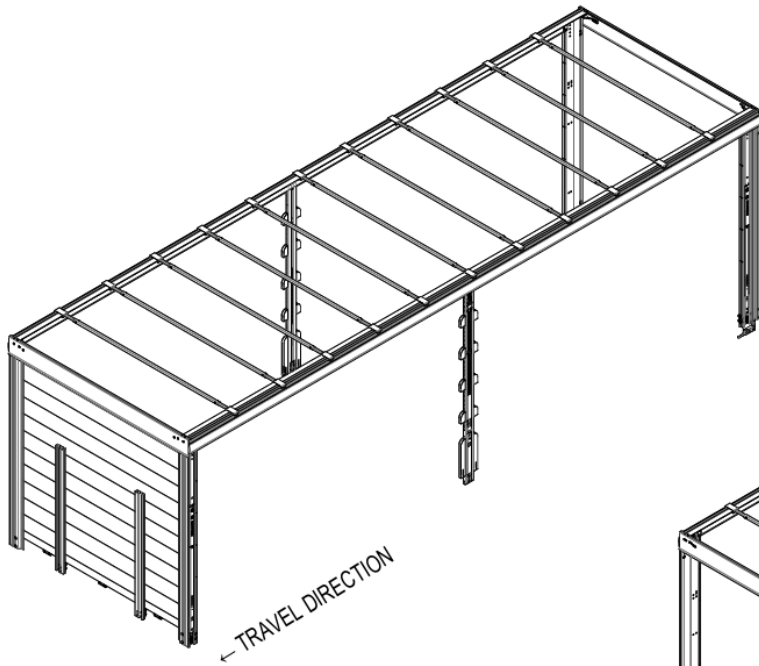

(3d Cloud validity 16. 4. 2026)

<https://autode.sk/4bvGIME>

(3d Step validity 15. 6. 2026)