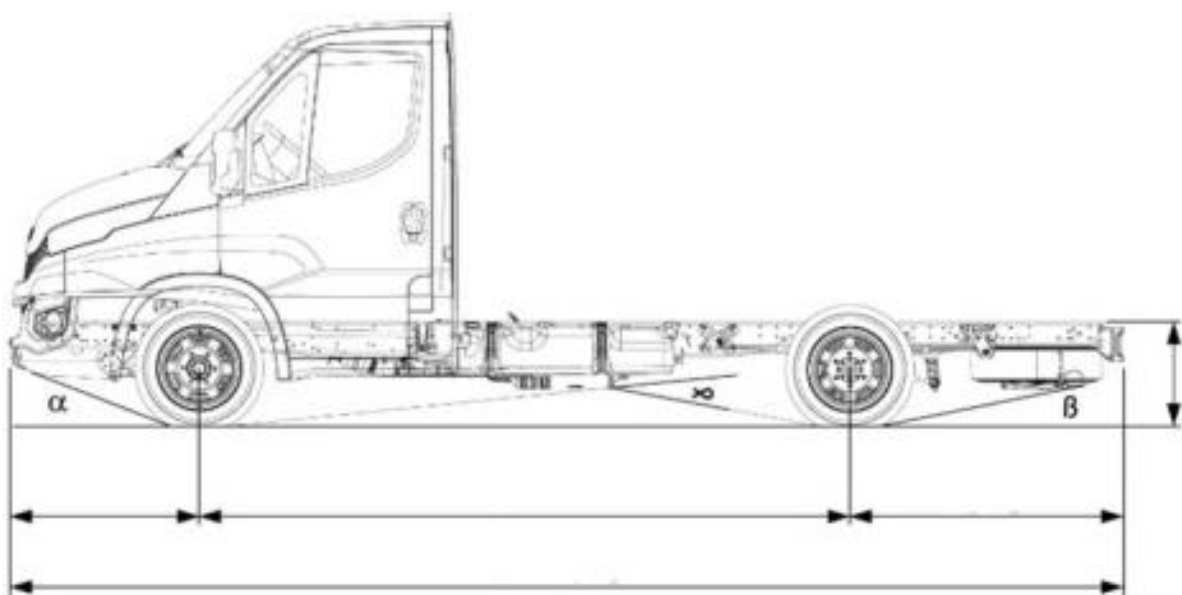

Креслення автомобіля ТК-IV-АРМ на IVECO Daily 35C13D

Контактний телефон:
+38(097) 746-67-04
+38(099) 632-13-31
+38(044) 232-02-98

Адреса: Україна, 04060, м. Київ,
вул. Ризька, буд. 73-г, офіс 7
E-mail: tovkst@gmail.com
Website: kievspecteh.com

Код ЄДРПОУ 42623361.
IBAN UA573282090000026003000003717
в АТ «АБ «Південний».