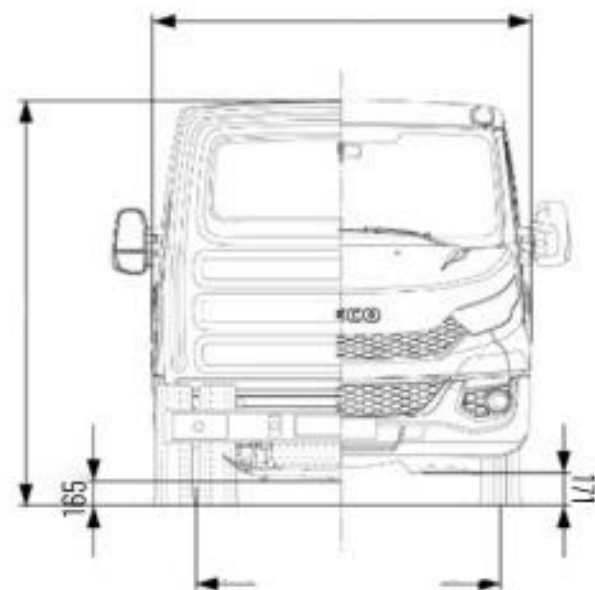

Креслення автомобіля ТК-IV-АРМ на IVECO Daily 35C13D

Контактний телефон:
+38(097) 746-67-04
+38(099) 632-13-31
+38(044) 232-02-98

Адреса: Україна, 04060, м. Київ,
вул. Ризька, буд. 73-г, офіс 7
E-mail: tovkst@gmail.com
Website: kievspecteh.com

Код ЄДРПОУ 42623361.
IBAN UA573282090000026003000003717
в АТ «АБ «Південний».