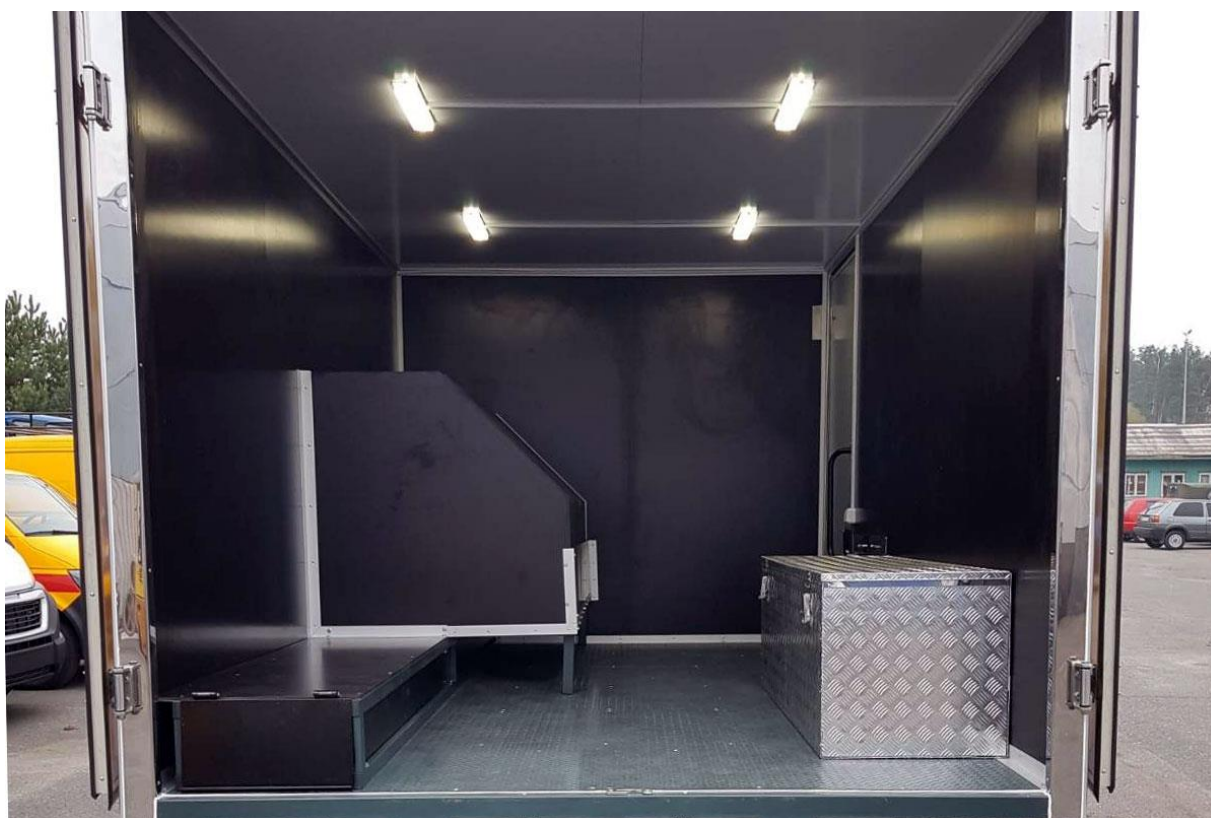

Контактний телефон:
+38(097) 746-67-04
+38(099) 632-13-31
+38(044) 232-02-98

Адреса: Україна, 04060, м. Київ,
вул. Ризька, буд. 73-г, офіс 7
E-mail: tovkst@gmail.com
Website: kievspecteh.com

Код ЄДРПОУ 42623361.
IBAN UA573282090000026003000003717
в АТ «АБ «Південний».