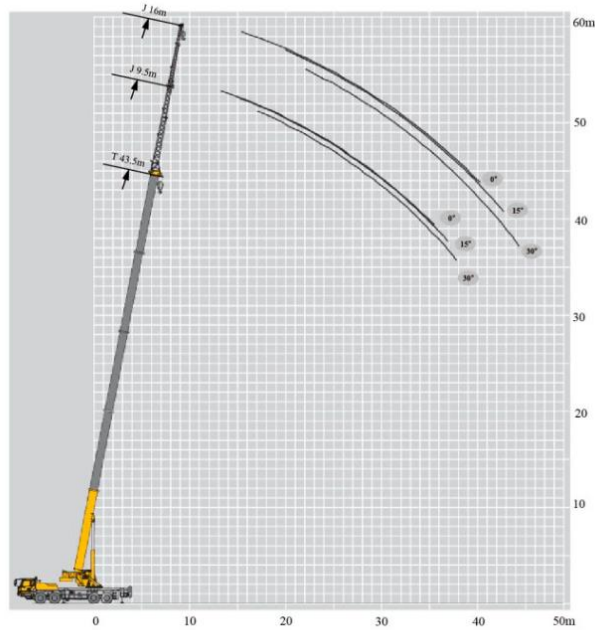

Контактний телефон:
+38(097) 746-67-04
+38(099) 632-13-31
+38(044) 232-02-98

Адреса: Україна, 04060, м. Київ,
вул. Ризька, буд. 73-г, офіс 7
E-mail: tovkst@gmail.com
Website: kievspecteh.com

Код ЄДРПОУ 42623361.
ІВАН UA573282090000026003000003717
в АТ «АБ «Південний»».