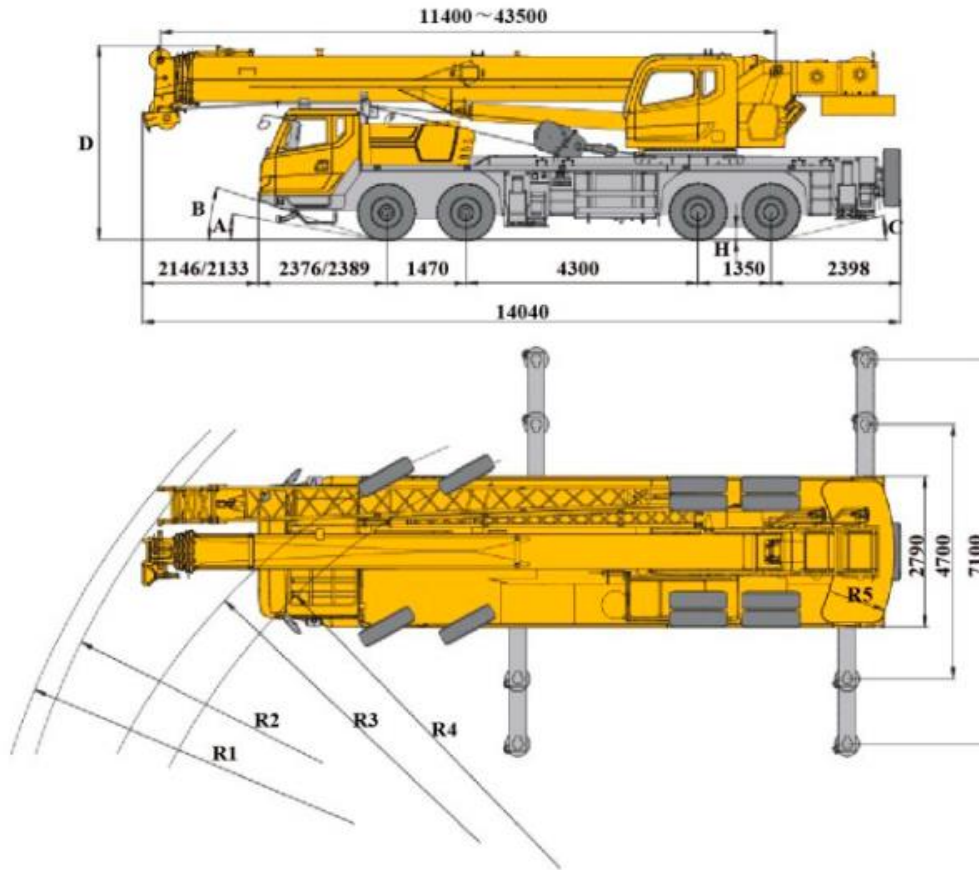

A	B	C	D	H	R1	R2	R3	R4	R5
315/80 R22.5	10°	18°	13°	3630	250	14720	14270	12000	11270	3800

Контактний телефон:
+38(097) 746-67-04
+38(099) 632-13-31
+38(044) 232-02-98

Адреса: Україна, 04060, м. Київ,
вул. Ризька, буд. 73-г, офіс 7
E-mail: tovkst@gmail.com
Website: kievspecteh.com

Код ЄДРПОУ 42623361.
ІВАН UA573282090000026003000003717
в АТ «АБ «Південний»».