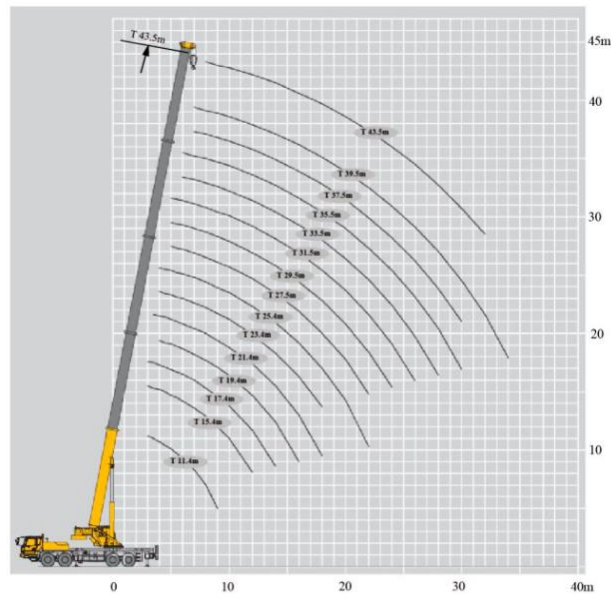

Контактний телефон:
+38(097) 746-67-04
+38(099) 632-13-31
+38(044) 232-02-98

Адреса: Україна, 04060, м. Київ,
вул. Ризька, буд. 73-г, офіс 7
E-mail: tovkst@gmail.com
Website: kievspecteh.com

Код ЄДРПОУ 42623361.
ІВАН UA573282090000026003000003717
в АТ «АБ «Південний»».