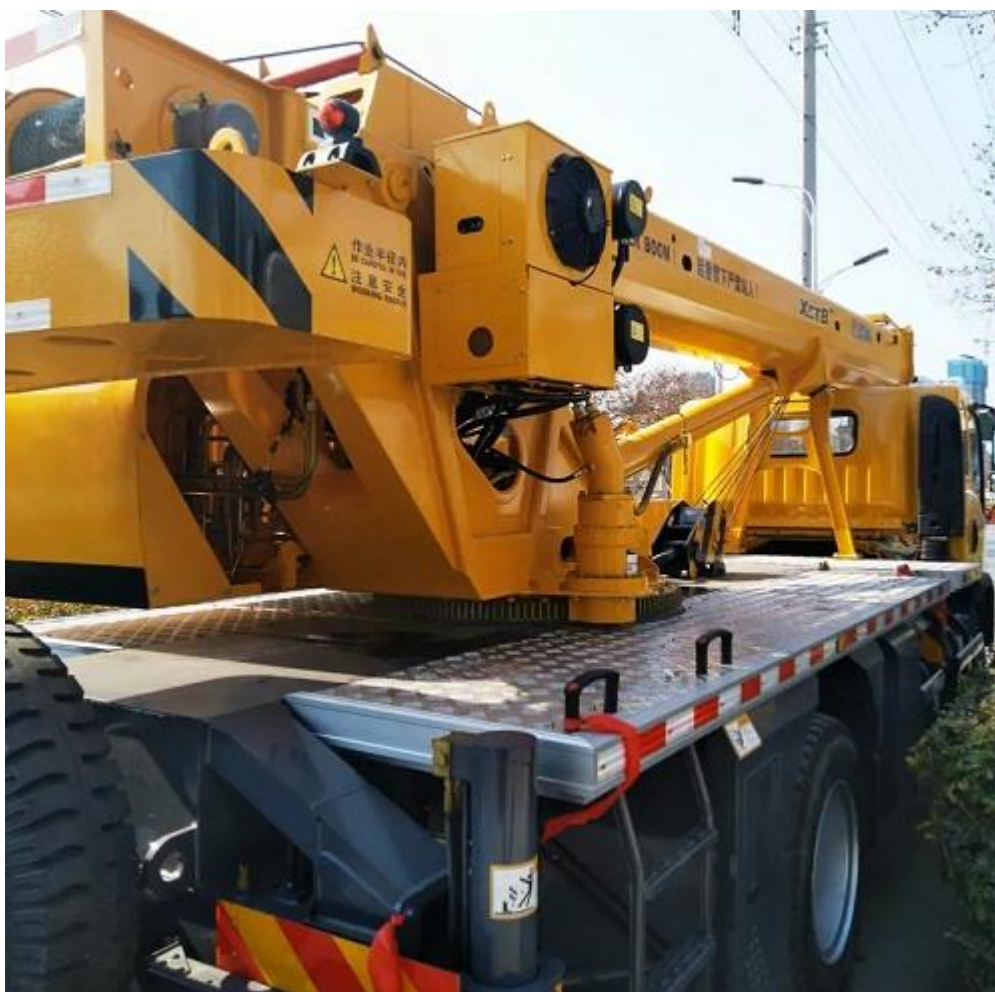

Контактний телефон:
+38(097) 746-67-04
+38(099) 632-13-31
+38(044) 232-02-98

Адреса: Україна, 04060, м. Київ,
вул. Ризька, буд. 73-г, офіс 7
E-mail: tovkst@gmail.com
Website: kievspecteh.com

Код ЄДРПОУ 42623361.
IBAN UA573282090000026003000003717
в АТ «АБ «Південний».