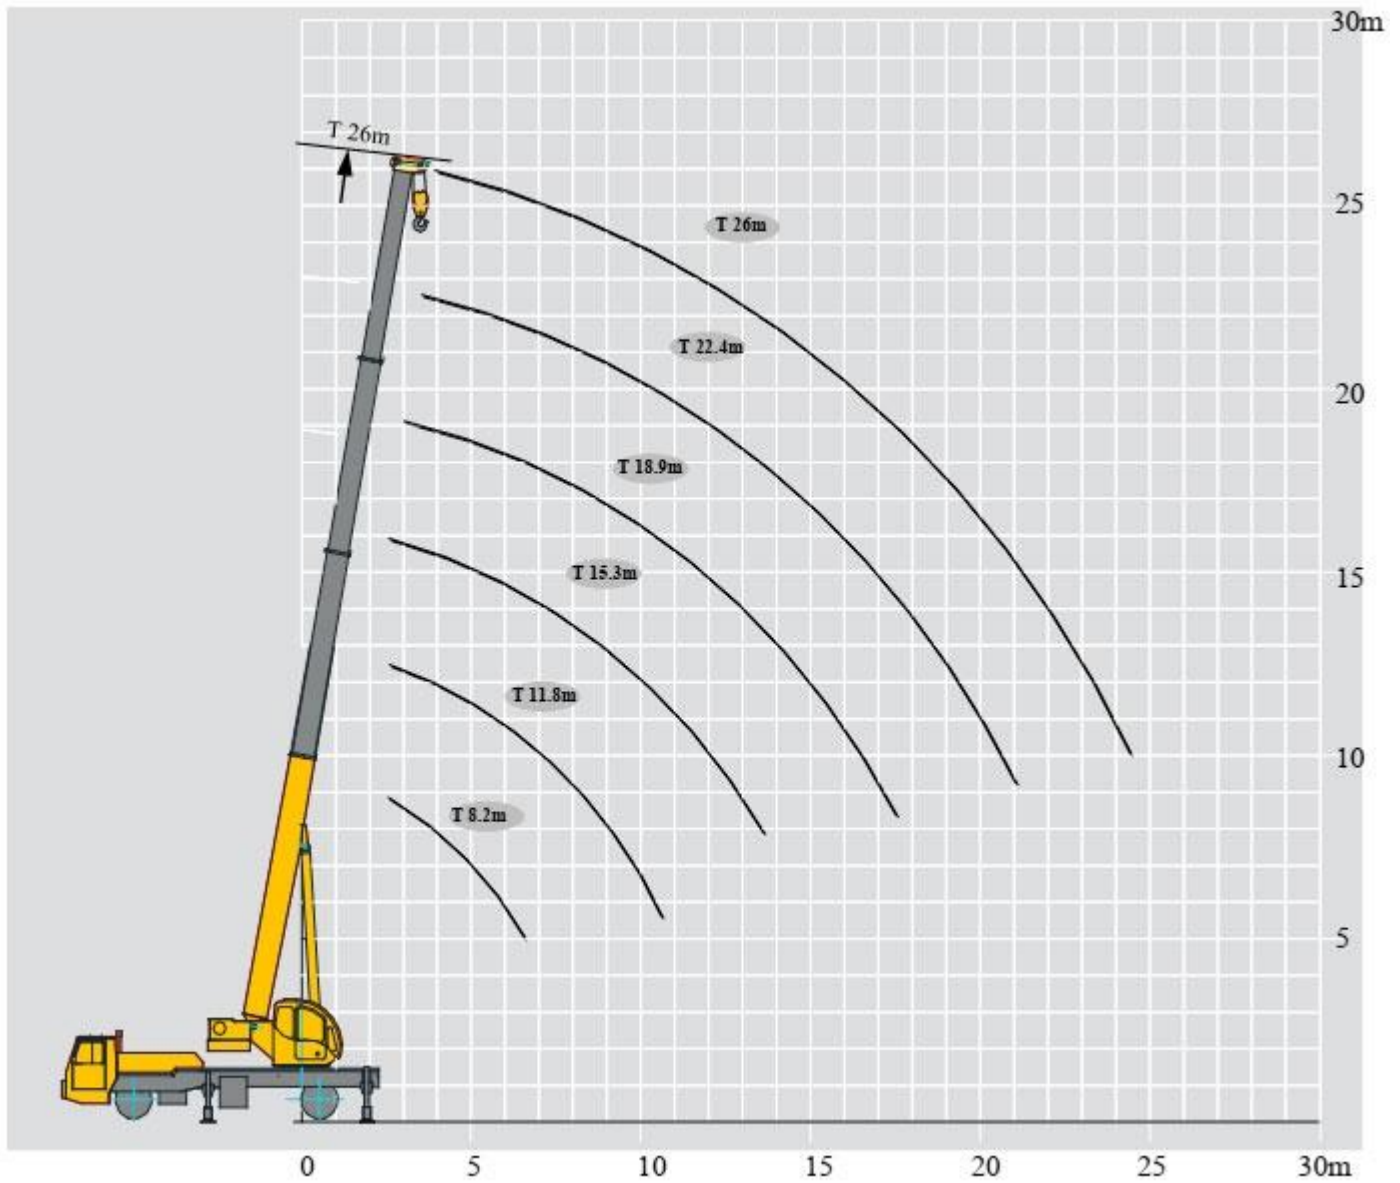

Контактний телефон:
+38(097) 746-67-04
+38(099) 632-13-31
+38(044) 232-02-98

Адреса: Україна, 04060, м. Київ,
вул. Ризька, буд. 73-г, офіс 7
E-mail: tovkst@gmail.com
Website: kievspecteh.com

Код ЄДРПОУ 42623361.
IBAN UA573282090000026003000003717
в АТ «АБ «Південний».

Технічні характеристики

Параметр	Показник	Од.вимірювання
Загальна довжина	9 375	ММ
Загальна ширина	2 400	ММ
Загальна висота	DONGFENG 3 240 FAW 317	ММ
Колісна база	4400	ММ
Колісна колія	DONGFENG 1 810/1 800 FAW 1 800/1 740	ММ
Загальна вага	DONGFENG 12 300 FAW 12 100	КГ
Навантаження на вісь	DONGFENG 4 150/8 150 FAW 4 000/8 100	КГ
Модель двигуна	DONGFENG YC4E140-42 FAW BF4M2012-14E4	
Номінальна потужність двигуна	DONGFENG 103/2 600 FAW 106/2 500	кВт/(об/хв)
Номінальний крутний момент двигуна	DONGFENG 430/(1 300~1 600) FAW 500/1 500	Нм/(об/хв)
Макс. швидкість пересування	90	км/год
Діаметр повороту	16	М
Діаметр повороту (головка стріли)	18.3	М
Дорожній просвіт	260	ММ
Витрата палива на 100 км	18	Л
Макс. загальна номінальна вантажопідйомність	8	Т
Номінальний робочий радіус	3	М
Базова стріла Макс. момент навантаження	302	кН·м
Радіус повороту на хвостовій частині поворотної платформи	2 327	ММ
Поздовжній проміжок відстані	4.3	М
Проміжок бічної відстані	4.7	М
Макс. висота підйому	24,5	М
Базова стріла	8.5	М
Довжина повністю висунутої стріли	25.5	М
Базова стріла	8	М
Макс. швидкість повороту стріли	3	об/хв

Контактний телефон:
+38(097) 746-67-04
+38(099) 632-13-31
+38(044) 232-02-98

Адреса: **Україна, 04060, м. Київ,**
вул. Ризька, буд. 73-г, офіс 7
E-mail: **tovkst@gmail.com**
Website: **kievspecteh.com**

Код ЄДРПОУ 42623361.
IBAN UA573282090000026003000003717
в АТ «АБ «Південний».