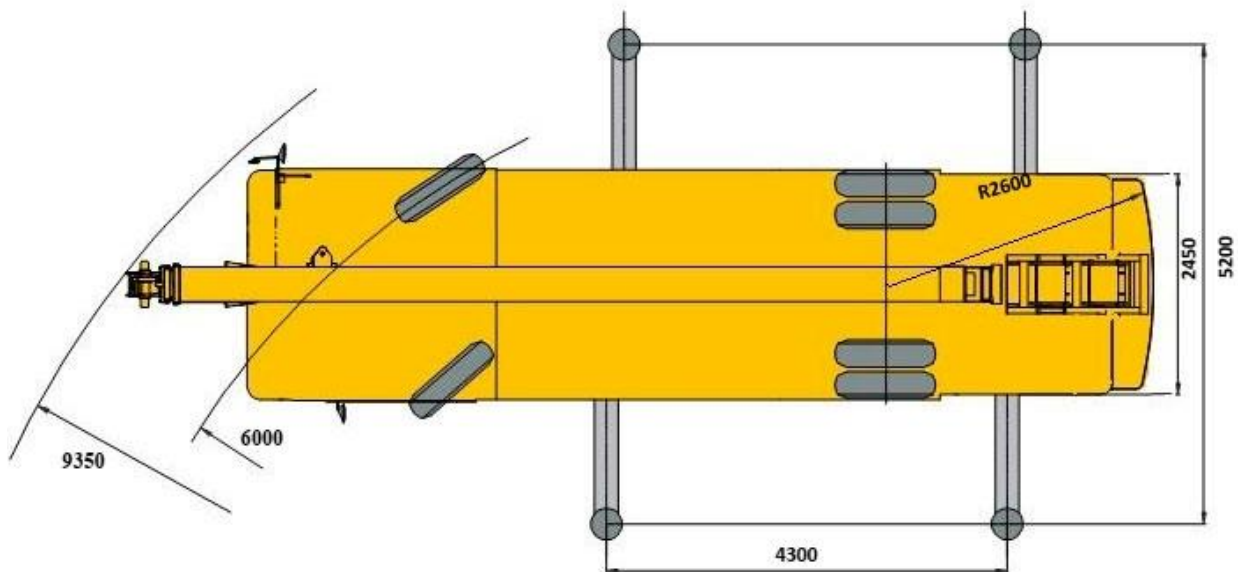

Креслення та схеми

	A	B	C	D	E	F
	3250	1470	1300	9820	8150	1259

Контактний телефон:
+38(097) 746-67-04
+38(099) 632-13-31
+38(044) 232-02-98

Адреса: Україна, 04060, м. Київ,
вул. Ризька, буд. 73-г, офіс 7
E-mail: tovkst@gmail.com
Website: kievspecteh.com

Код ЄДРПОУ 42623361.
IBAN UA573282090000026003000003717
в АТ «АБ «Південний».