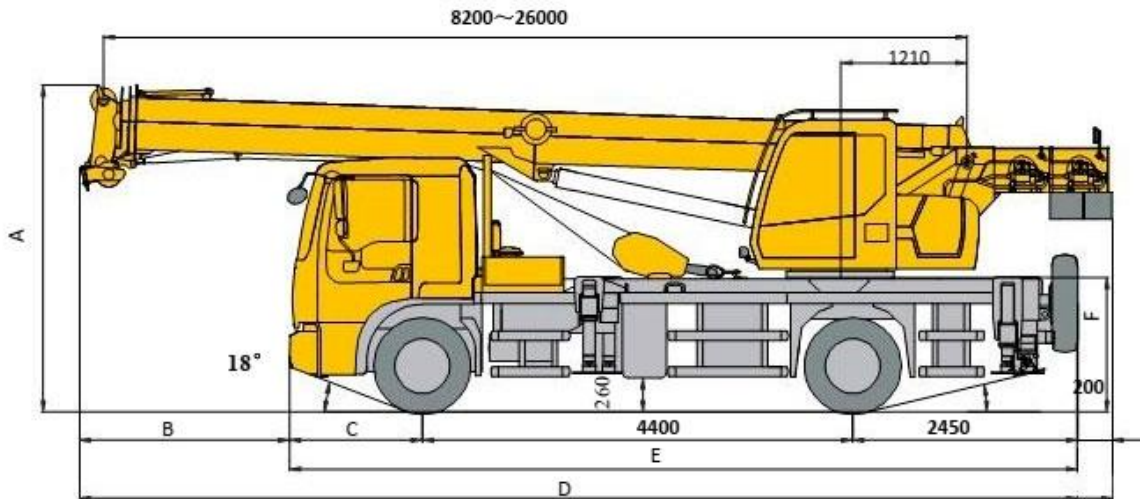

Креслення та схеми

	A	B	C	D	E	F
	3250	1470	1300	9820	8150	1259

Контактний телефон:
+38(097) 746-67-04
+38(099) 632-13-31
+38(044) 232-02-98

Адреса: Україна, 04060, м. Київ,
вул. Ризька, буд. 73-г, офіс 7
E-mail: tovkst@gmail.com
Website: kievspecteh.com

Код ЄДРПОУ 42623361.
IBAN UA573282090000026003000003717
в АТ «АБ «Південний».