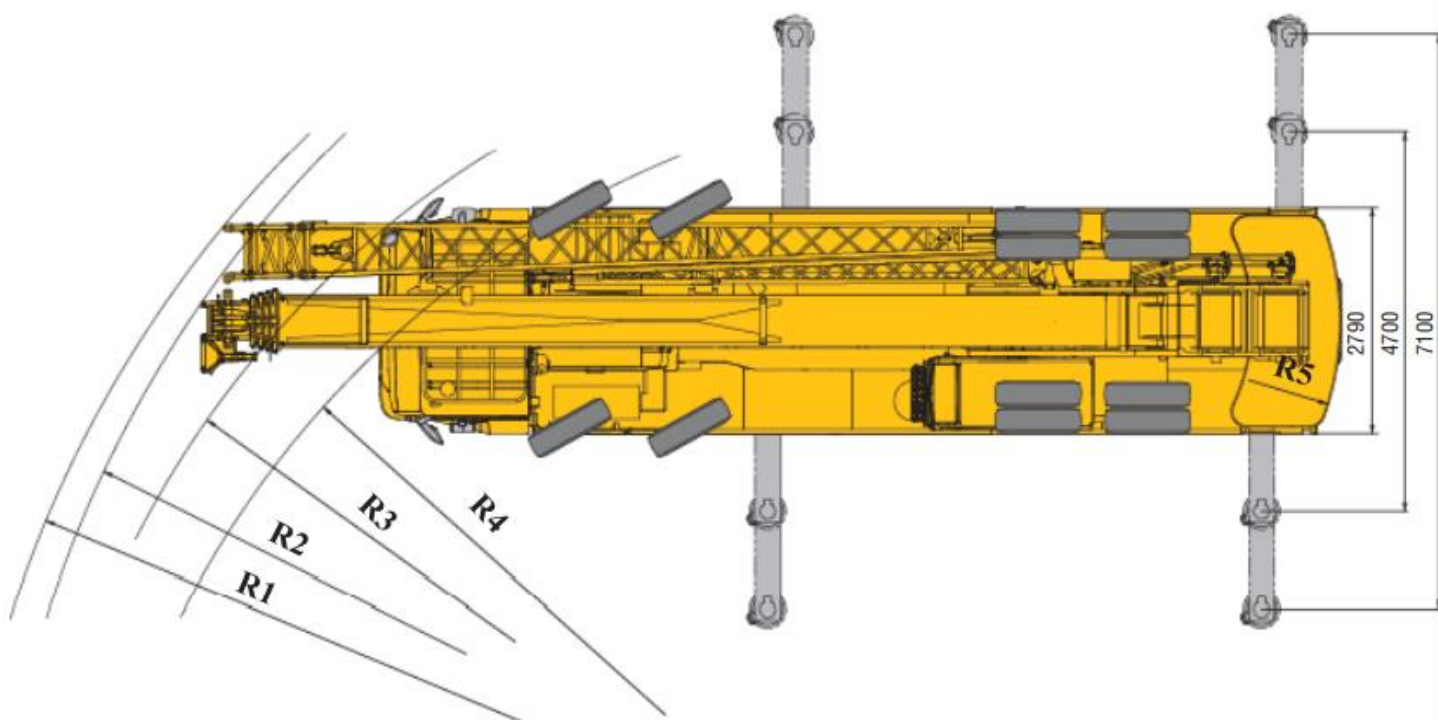

Креслення

Контактний телефон:
+38(097) 746-67-04
+38(099) 632-13-31
+38(044) 232-02-98

Адреса: Україна, 04060, м. Київ,
вул. Ризька, буд. 73-г, офіс 7
E-mail: tovkst@gmail.com
Website: kievspecteh.com

Код ЄДРПОУ 42623361.
ІВАН UA573282090000026003000003717
в АТ «АБ «Південний».