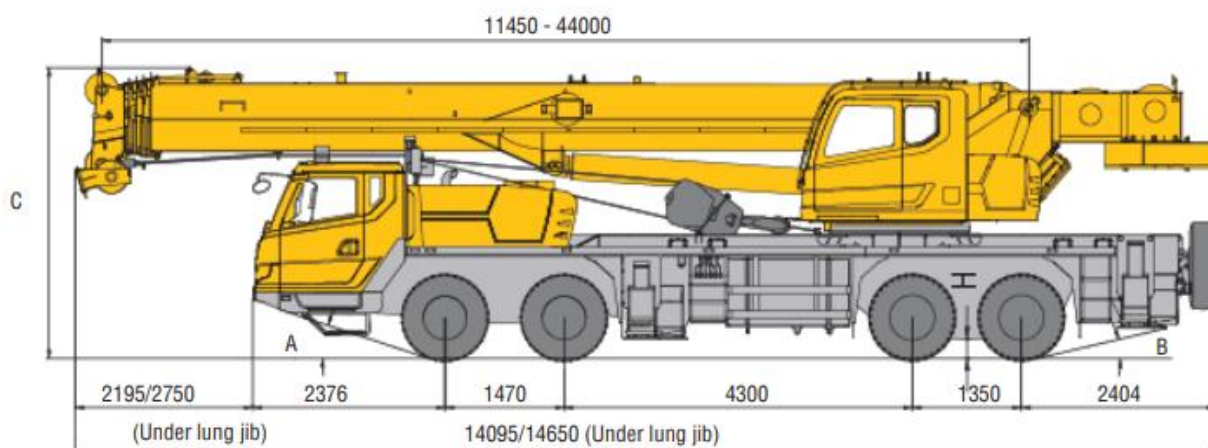

Креслення

Контактний телефон:
+38(097) 746-67-04
+38(099) 632-13-31
+38(044) 232-02-98

Адреса: Україна, 04060, м. Київ,
вул. Ризька, буд. 73-г, офіс 7
E-mail: tovkst@gmail.com
Website: kievspecteh.com

Код ЄДРПОУ 42623361.
ІВАН UA573282090000026003000003717
в АТ «АБ «Південний».