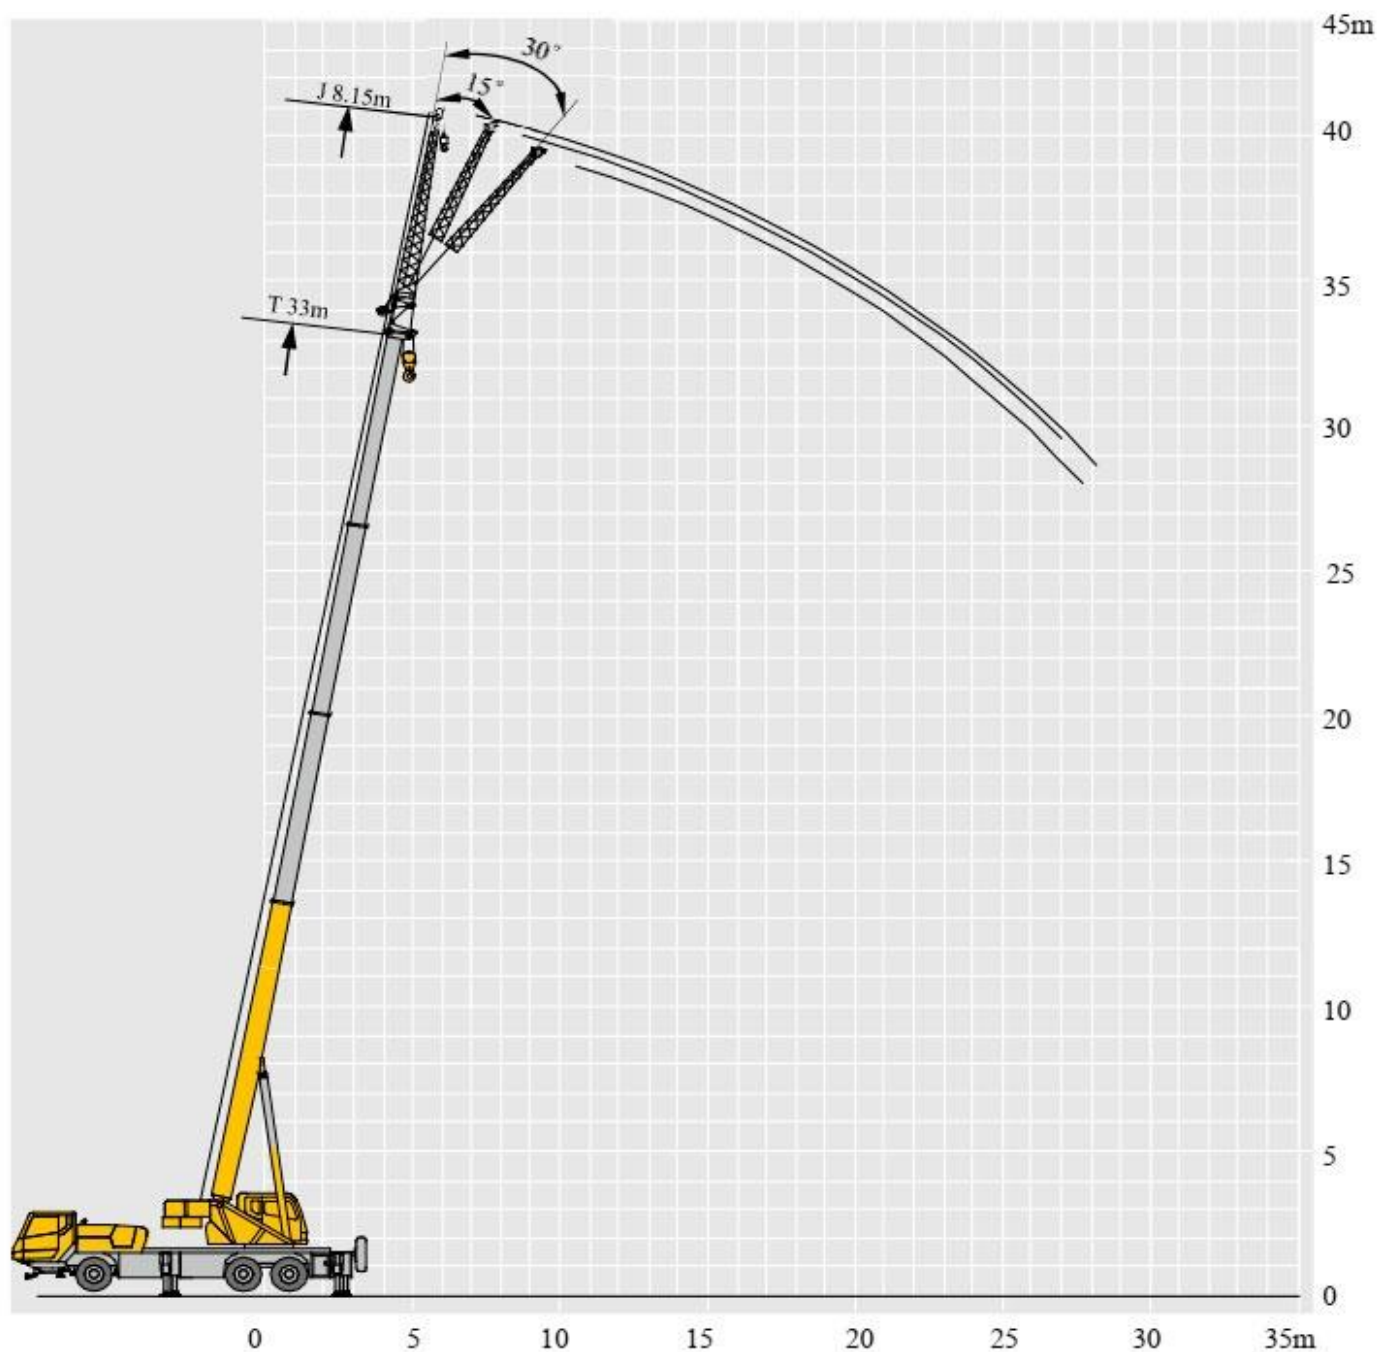

Контактний телефон:
+38(097) 746-67-04
+38(099) 632-13-31
+38(044) 232-02-98

Адреса: Україна, 04060, м. Київ,
вул. Ризька, буд. 73-г, офіс 7
E-mail: tovkst@gmail.com
Website: kievspecteh.com

Код ЄДРПОУ 42623361.
ІВАН UA573282090000026003000003717
в АТ «АБ «Південний».