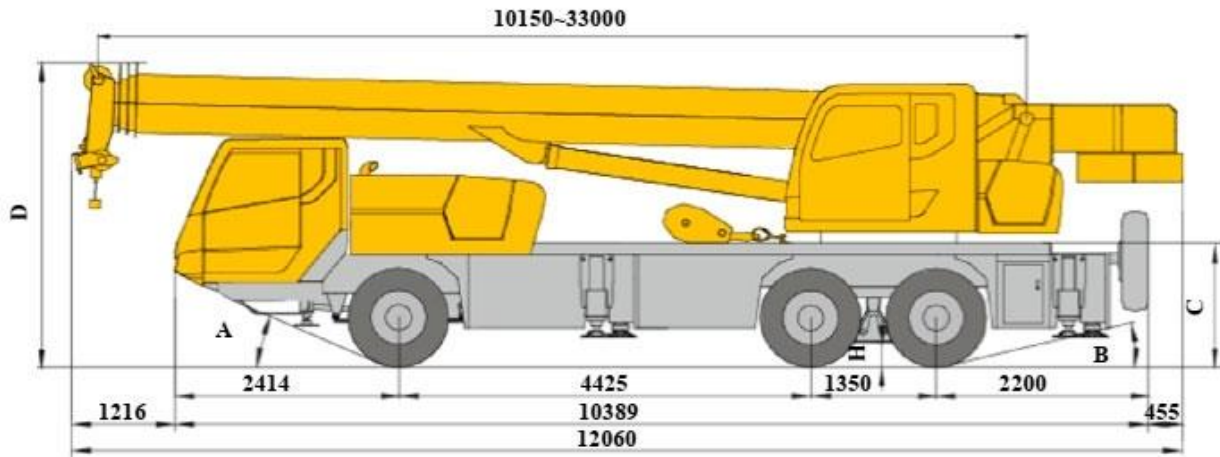

Креслення

	A	B	C	D	E	R	R1	R2	R3	H
11.00-20	25°	14°	1352	3360	2500	3180	12250	11800	10000	261

Контактний телефон:
+38(097) 746-67-04
+38(099) 632-13-31
+38(044) 232-02-98

Адреса: Україна, 04060, м. Київ,
вул. Ризька, буд. 73-г, офіс 7
E-mail: tovkst@gmail.com
Website: kievspecteh.com

Код ЄДРПОУ 42623361.
ІВАН UA573282090000026003000003717
в АТ «АБ «Південний».