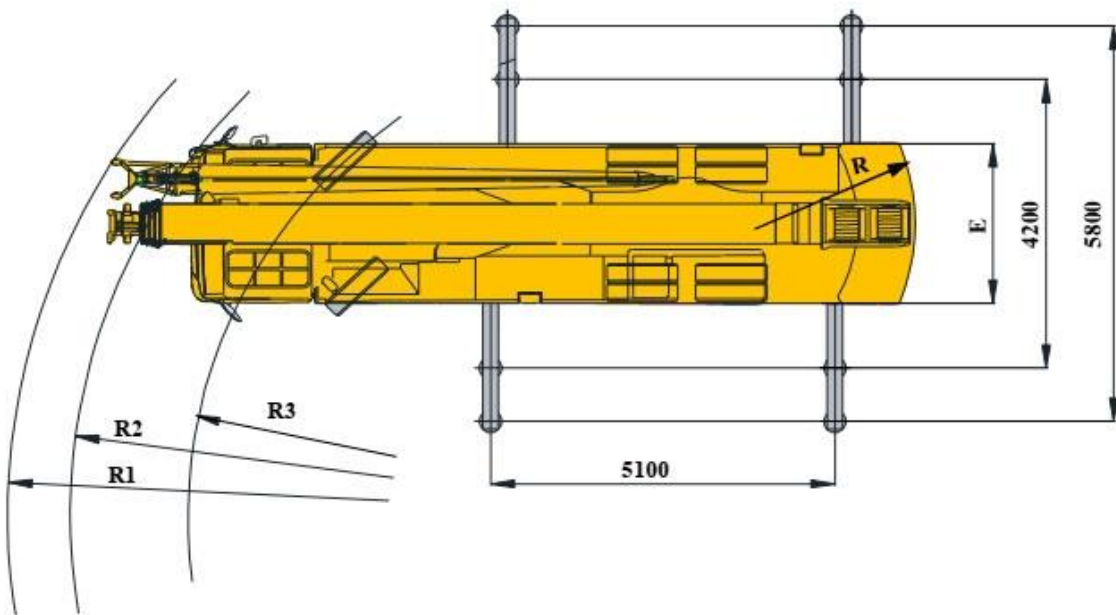

Креслення

	A	B	C	D	E	R	R1	R2	R3	H
11.00-20	25°	14°	1352	3360	2500	3180	12250	11800	10000	261

Контактний телефон:
+38(097) 746-67-04
+38(099) 632-13-31
+38(044) 232-02-98

Адреса: Україна, 04060, м. Київ,
вул. Ризька, буд. 73-г, офіс 7
E-mail: tovkst@gmail.com
Website: kievspecteh.com

Код ЄДРПОУ 42623361.
ІВАН UA573282090000026003000003717
в АТ «АБ «Південний».