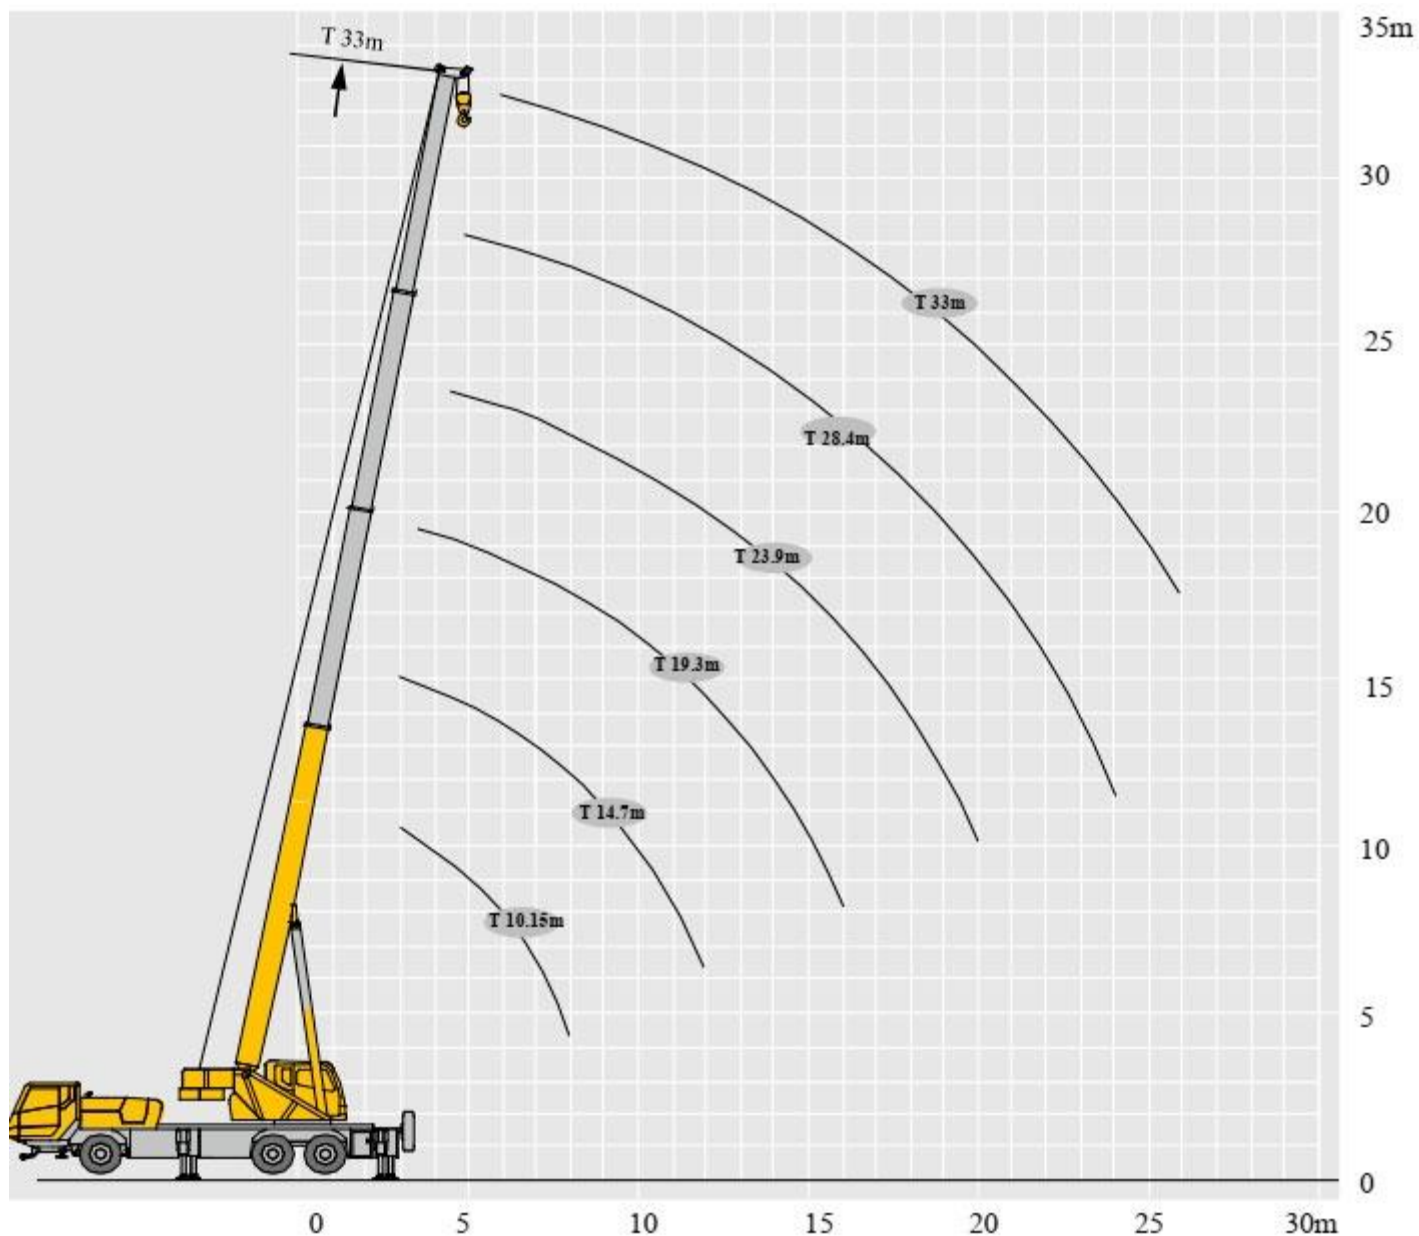

Контактний телефон:
+38(097) 746-67-04
+38(099) 632-13-31
+38(044) 232-02-98

Адреса: Україна, 04060, м. Київ,
вул. Ризька, буд. 73-г, офіс 7
E-mail: tovkst@gmail.com
Website: kievspecteh.com

Код ЄДРПОУ 42623361.
ІВАН UA573282090000026003000003717
в АТ «АБ «Південний».

	10m	14.4m	18.8m	23.2m	27.6m	32m		
3	16	13.9						3
3.5	16	13.9	12.5					3.5
4	16	13.9	12.5					4
4.5	15.5	13.7	12.5	9.5				4.5
5	14.6	13	12.5	9.5	7.5			5
5.5	13.2	12.2	12.1	9	7.5			5.5
6	11.3	11.5	11.2	8.6	7.3	5.2		6
6.5	9.8	10.2	10.6	8.1	6.8	5.2		6.5
7	9	9	9.4	7.7	6.3	5		7
8	7.2	7.1	7.5	6.8	5.8	4.7		8
9		5.9	6.2	6.2	5.4	4.5		9
10		4.9	5.2	5.3	4.7	4.3		10
12		3.6	3.7	3.9	4	4		12
14			2.9	3	3.1	3.1		14
16			2	2.3	2.4	2.5		16
18				1.8	1.9	2		18
20				1.3	1.5	1.6		20
22					1.2	1.3		22
24					0.9	1		24
26						0.8		26
組合 Code	0%	20%	40%	60%	80%	100%		組合 Code

Контактний телефон:
+38(097) 746-67-04
+38(099) 632-13-31
+38(044) 232-02-98

Адреса: Україна, 04060, м. Київ,
вул. Ризька, буд. 73-г, офіс 7
E-mail: tovkst@gmail.com
Website: kievspecteh.com

Код ЄДРПОУ 42623361.
IBAN UA573282090000026003000003717
в АТ «АБ «Південний».