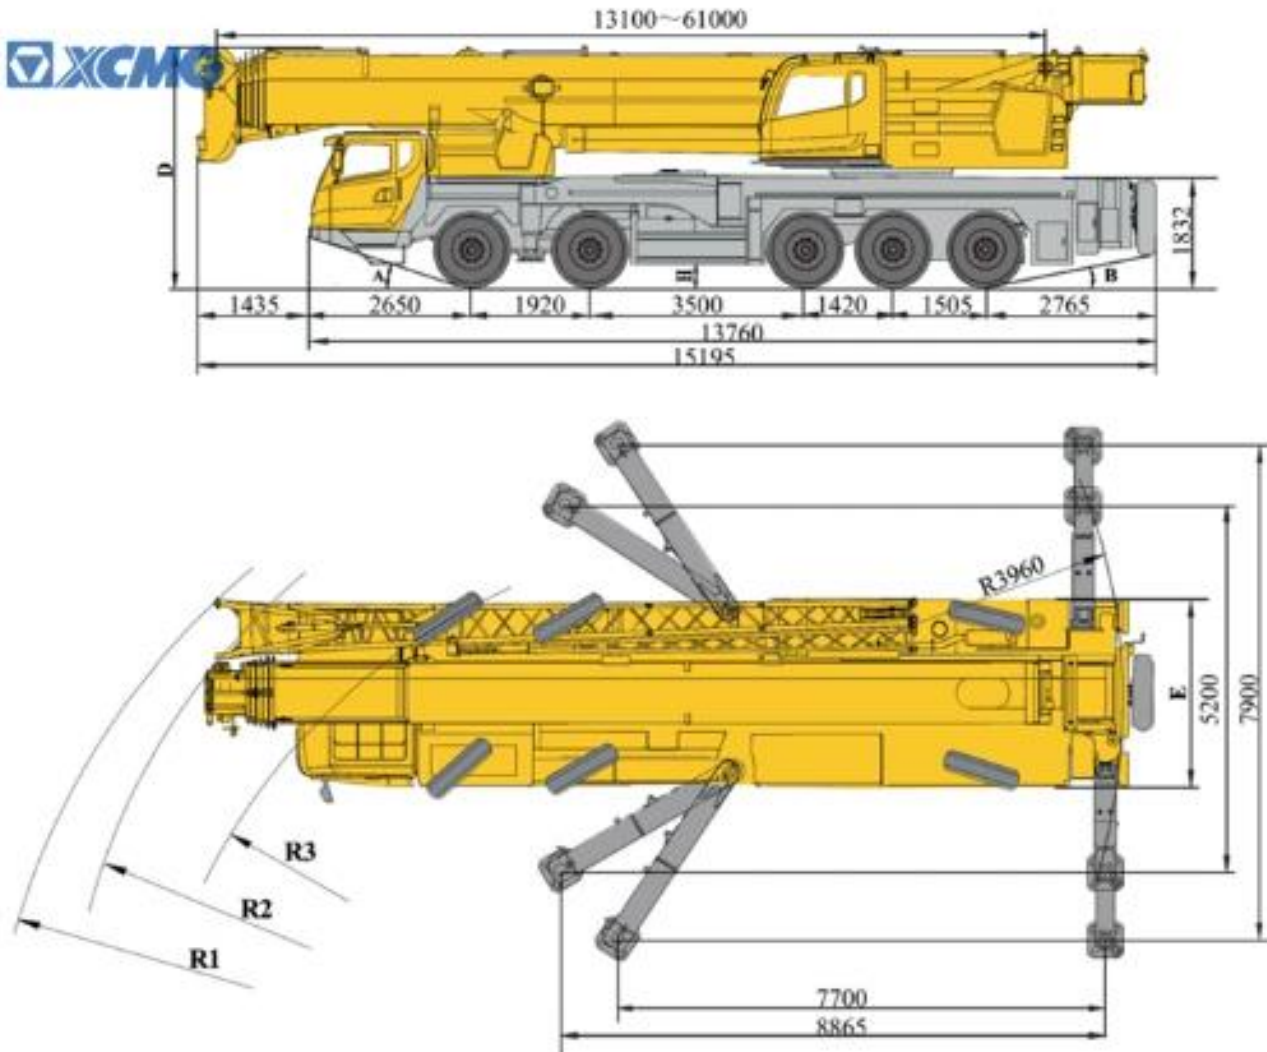

Креслення

Контактний телефон:
+38(097) 746-67-04
+38(099) 632-13-31
+38(044) 232-02-98

Адреса: Україна, 04060, м. Київ,
вул. Ризька, буд. 73-г, офіс 7
E-mail: tovkst@gmail.com
Website: kievspecteh.com

Код ЄДРПОУ 42623361.
ІВАН UA573282090000026003000003717
в АТ «АБ «Південний».