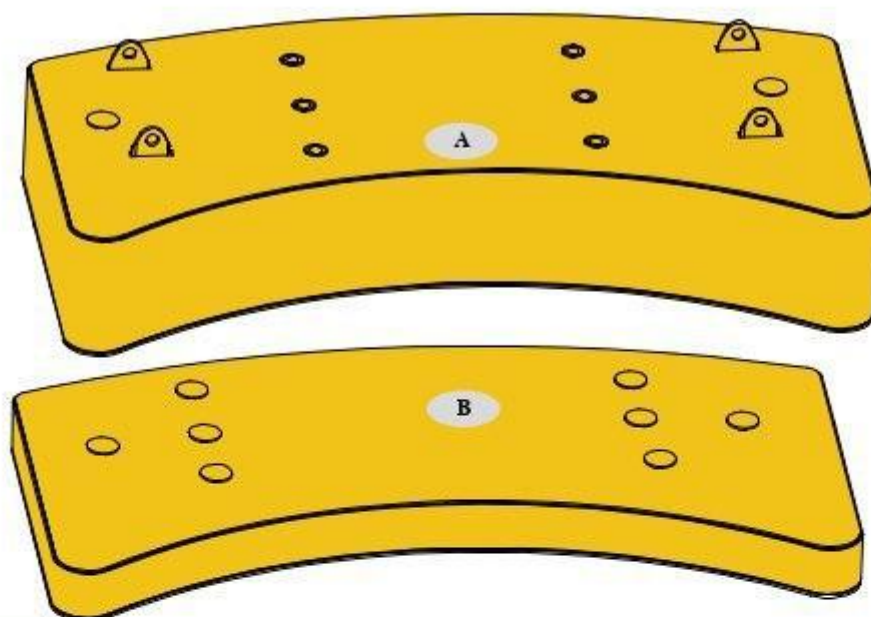

平衡重 Counterweight	A	B
尺寸 (长×宽×高) m Dimensions (L×W×H) m	508×1311×2538	80×1311×2538
重量 t Weight t	6	1.6

工况模式 Working mode	7.6t	6t
组合形式 Combinations	A+B	A

Контактний телефон:
+38(097) 746-67-04
+38(099) 632-13-31
+38(044) 232-02-98

Адреса: Україна, 04060, м. Київ,
вул. Ризька, буд. 73-г, офіс 7
E-mail: tovkst@gmail.com
Website: kievspecteh.com

Код ЄДРПОУ 42623361.
IBAN UA573282090000026003000003717
в АТ «АБ «Південний».