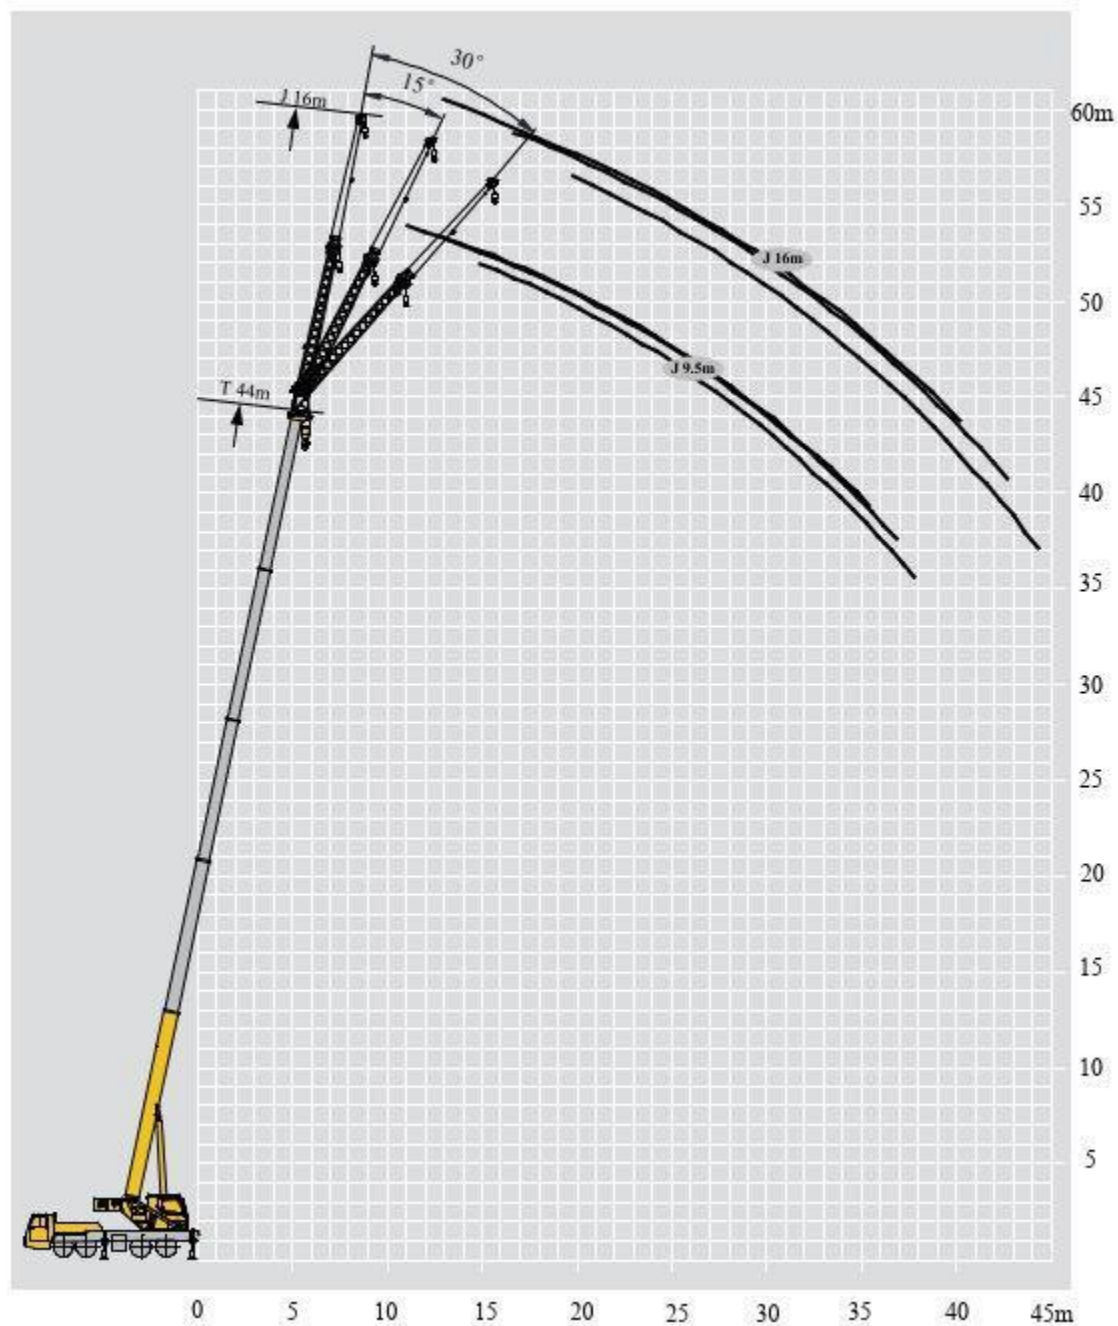

Контактний телефон:
+38(097) 746-67-04
+38(099) 632-13-31
+38(044) 232-02-98

Адреса: Україна, 04060, м. Київ,
вул. Ризька, буд. 73-г, офіс 7
E-mail: tovkst@gmail.com
Website: kievspecteh.com

Код ЄДРПОУ 42623361.
ІВАН UA573282090000026003000003717
в АТ «АБ «Південний».

	11.3m	15.4m	17.4m	19.5m	21.5m	23.6m	25.6m	27.7m	29.7m	31.7m	33.8m	35.8m	37.9m	39.9m	44m	
3	40	35														3
3.5	35	34.5	25	27.5												3.5
4	34.5	34	24.5	28	25	23										4
4.5	33.5	33	24	28	24.5	22	24									4.5
5	32	31.5	23.6	27	24	21	23.5	21								5
5.5	29.2	28.5	23.3	25.5	23.5	20	22.5	20	14.2							5.5
6	26.2	26	23	24	23	19.5	21.5	19.5	13.8	17.6	12.75					6
7	22.2	21.5	22.5	21	21	18	19	19	12.8	16.5	12.8	10	13			7
8	18.5	18.5	19	18	19	16.5	17	18	12.5	15	12.3	9.5	12.2	9.6		8
9		15.3	16	15.7	16.5	15.2	15.2	16.5	11.9	13.5	11.5	9	11.5	8.9	8.7	9
10		13	14.5	13.2	14.5	13.9	14	14.5	11	12.5	10.8	8.4	10.6	8.5	8.3	10
12		9.1	10.5	9.4	10.6	11.6	10.3	11.2	9.5	10.5	9.4	7.5	9.5	7.8	7.7	12
14			8	6.8	8	8.9	7.7	8.5	8	8.2	8.4	6.6	8	6.9	6.9	14
16				5	6.2	7.1	5.9	6.8	7	6.4	7	5.8	6.8	6.2	6.3	16
18					4.9	5.7	4.6	5.4	5.9	5.1	5.7	5.1	5.4	5.5	5.5	18
20							3.5	4.3	5	4	4.7	4.7	4.4	4.9	4.6	20
22								3.5	4.1	3.2	3.8	4.2	3.5	4.1	3.8	22
24									3.4	2.5	3.1	3.6	2.8	3.4	3.1	24
26										1.9	2.5	3.1	2.2	2.8	2.5	26
28											2	2.6	1.8	2.3	2.1	28
30													1.4	1.9	1.7	30
32														1.6	1.4	32
34															1.1	34
36															0.85	36

Контактний телефон:
+38(097) 746-67-04
+38(099) 632-13-31
+38(044) 232-02-98

Адреса: Україна, 04060, м. Київ,
вул. Ризька, буд. 73-г, офіс 7
E-mail: tovkst@gmail.com
Website: kievspecteh.com

Код ЄДРПОУ 42623361.
IBAN UA573282090000026003000003717
в АТ «АБ «Південний».