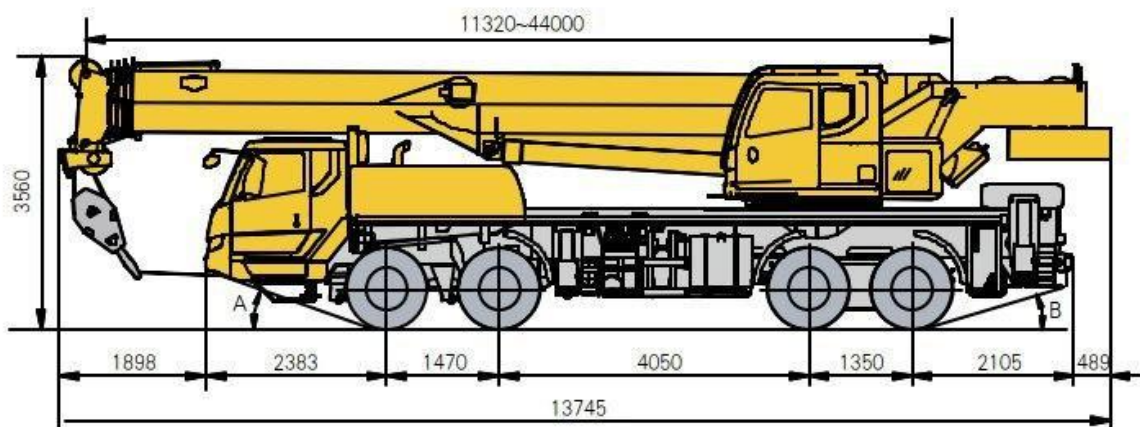

Креслення

Контактний телефон:
+38(097) 746-67-04
+38(099) 632-13-31
+38(044) 232-02-98

Адреса: Україна, 04060, м. Київ,
вул. Ризька, буд. 73-г, офіс 7
E-mail: tovkst@gmail.com
Website: kievspecteh.com

Код ЄДРПОУ 42623361.
IBAN UA573282090000026003000003717
в АТ «АБ «Південний».