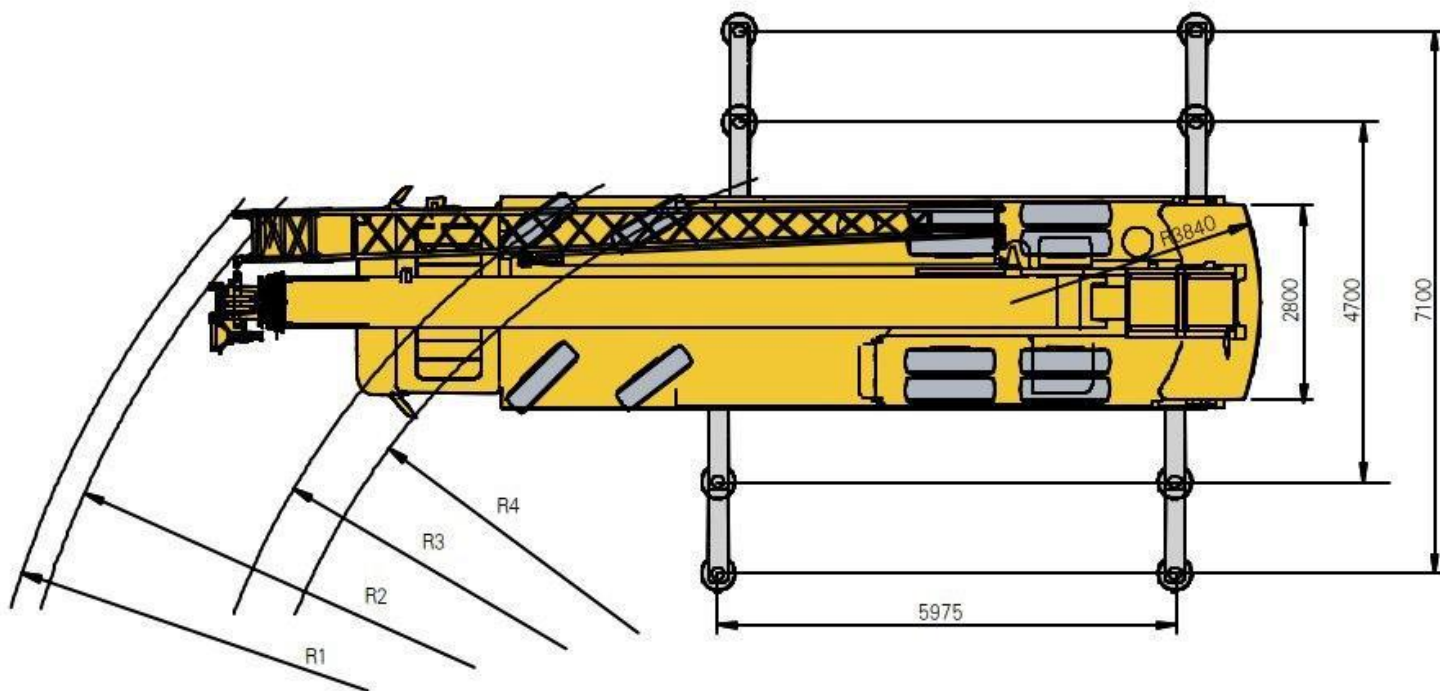

Креслення

Контактний телефон:
+38(097) 746-67-04
+38(099) 632-13-31
+38(044) 232-02-98

Адреса: Україна, 04060, м. Київ,
вул. Ризька, буд. 73-г, офіс 7
E-mail: tovkst@gmail.com
Website: kievspecteh.com

Код ЄДРПОУ 42623361.
IBAN UA573282090000026003000003717
в АТ «АБ «Південний».