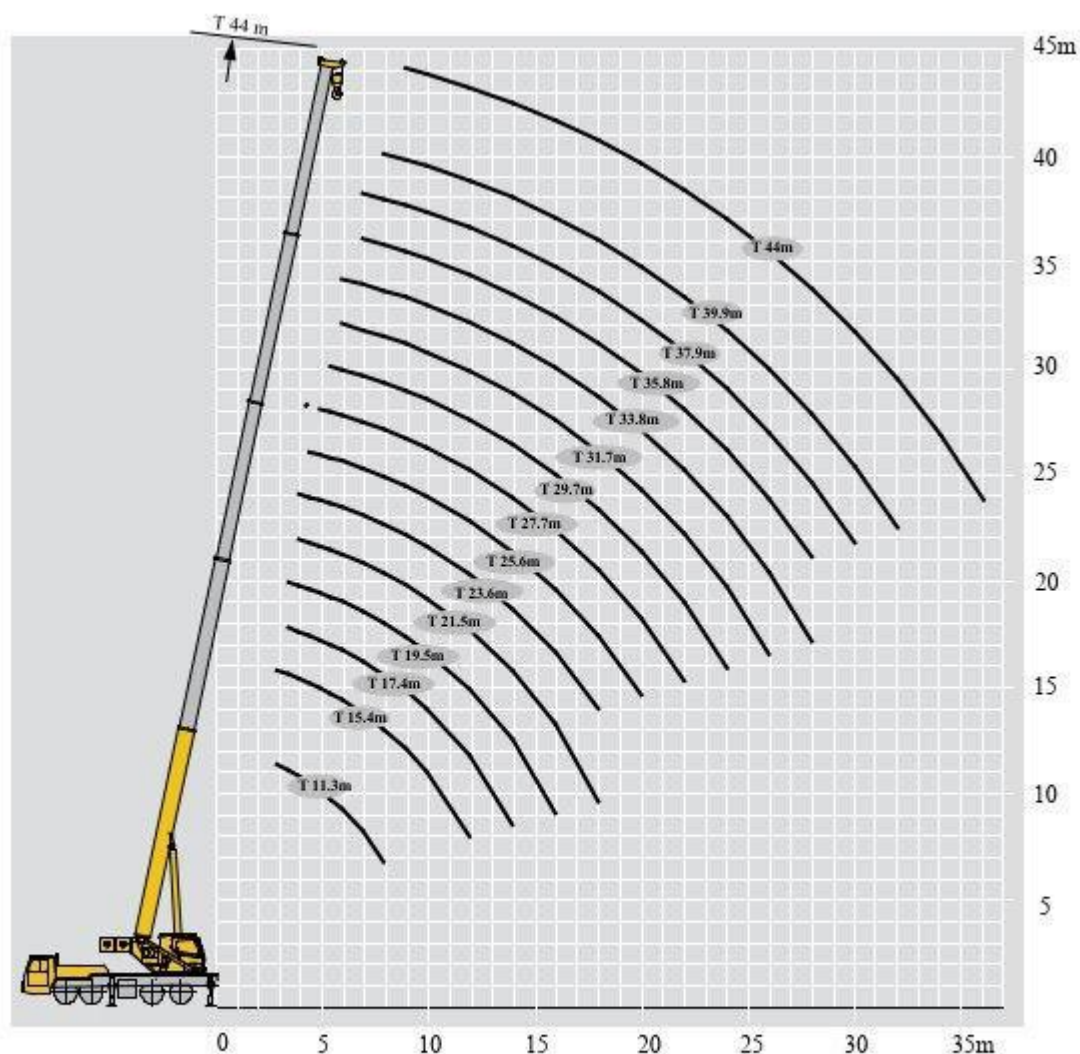

Контактний телефон:
+38(097) 746-67-04
+38(099) 632-13-31
+38(044) 232-02-98

Адреса: Україна, 04060, м. Київ,
вул. Ризька, буд. 73-г, офіс 7
E-mail: tovkst@gmail.com
Website: kievspecteh.com

Код ЄДРПОУ 42623361.
IBAN UA573282090000026003000003717
в АТ «АБ «Південний».