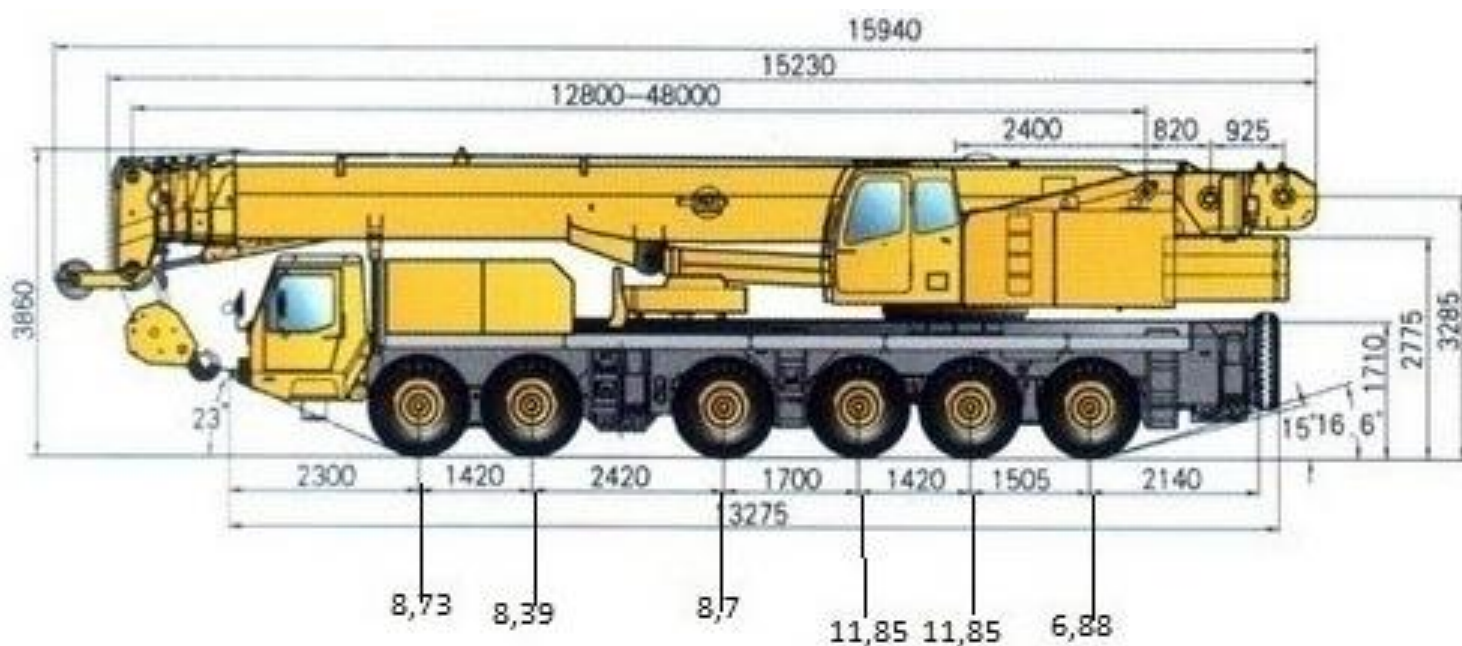

Креслення

Контактний телефон:
+38(097) 746-67-04
+38(099) 632-13-31
+38(044) 232-02-98

Адреса: Україна, 04060, м. Київ,
вул. Ризька, буд. 73-г, офіс 7
E-mail: tovkst@gmail.com
Website: kievspecteh.com

Код ЄДРПОУ 42623361.
ІВАН UA573282090000026003000003717
в АТ «АБ «Південний».