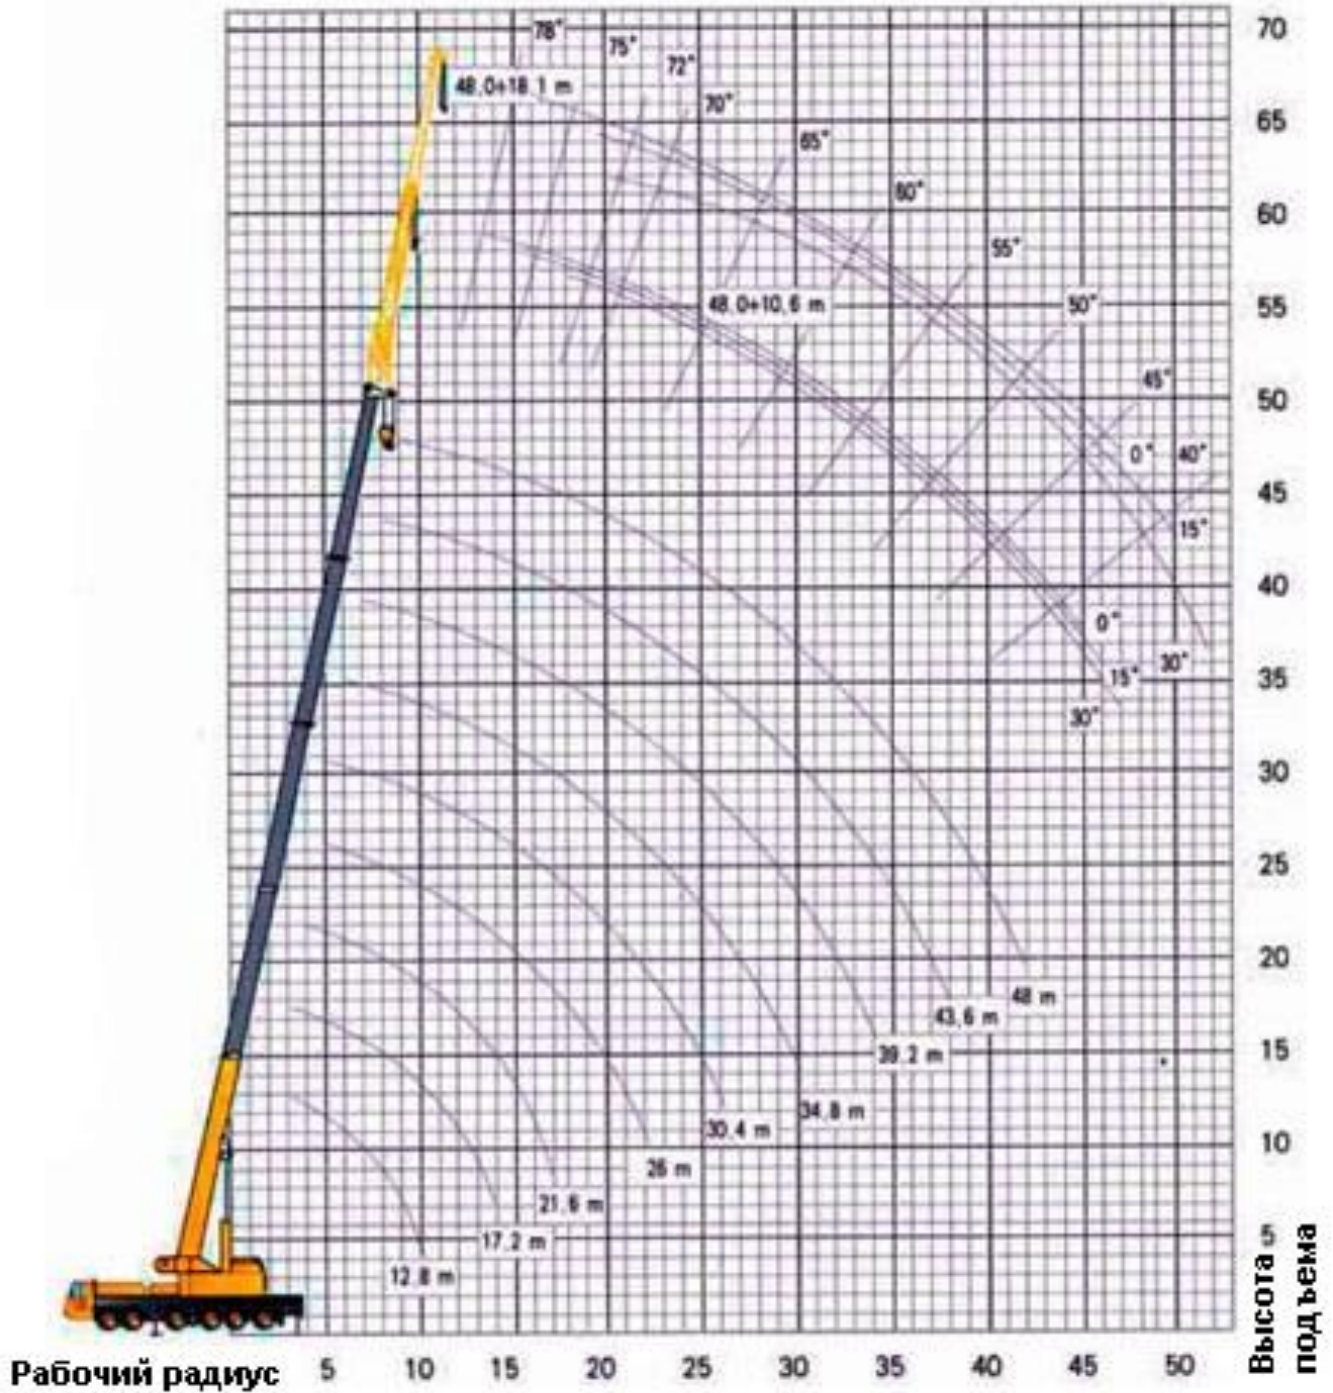

Контактний телефон:
+38(097) 746-67-04
+38(099) 632-13-31
+38(044) 232-02-98

Адреса: Україна, 04060, м. Київ,
вул. Ризька, буд. 73-г, офіс 7
E-mail: tovkst@gmail.com
Website: kievspecteh.com

Код ЄДРПОУ 42623361.
IBAN UA573282090000026003000003717
в АТ «Південний».