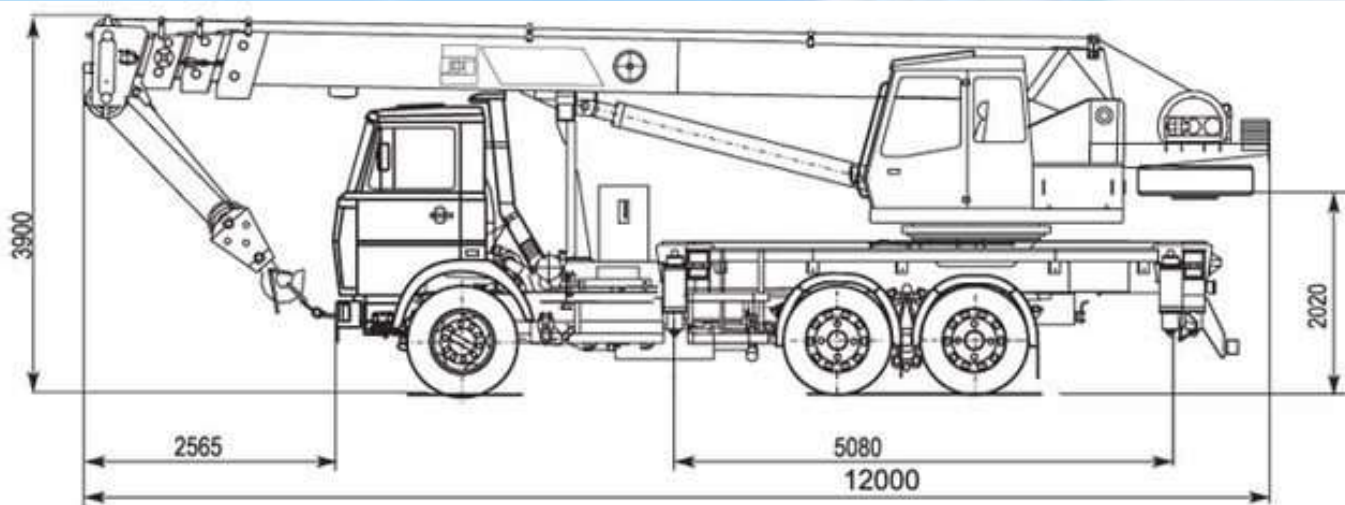

ФОТО

Контактний телефон:
+38(097) 746-67-04
+38(099) 632-13-31
+38(044) 232-02-98

Адреса: Україна, 04060, м. Київ,
вул. Ризька, буд. 73-г, офіс 7
E-mail: tovkst@gmail.com
Website: kievspecteh.com

Код ЄДРПОУ 42623361.
ІВАН UA573282090000026003000003717
в АТ «АБ «Південний».