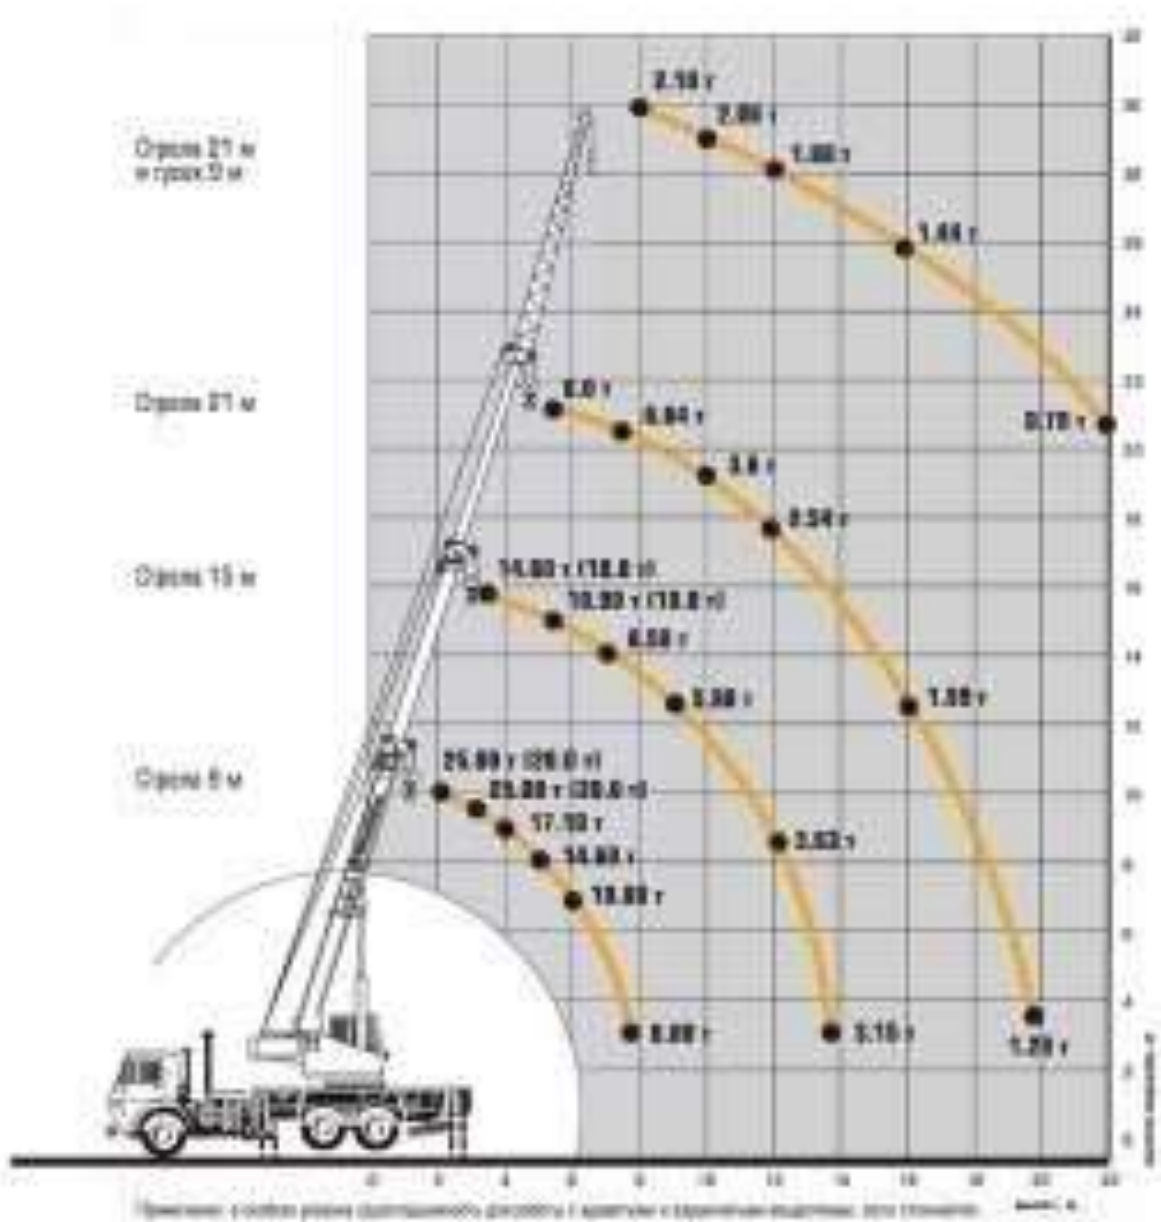

Креслення автокрана КС-45717А-1Р

Контактний телефон:
+38(097) 746-67-04
+38(099) 632-13-31
+38(044) 232-02-98

Адреса: Україна, 04060, м. Київ,
вул. Ризька, буд. 73-г, офіс 7
E-mail: tovkst@gmail.com
Website: kievspecteh.com

Код ЄДРПОУ 42623361.
IBAN UA573282090000026003000003717
в АТ «АБ «Південний».