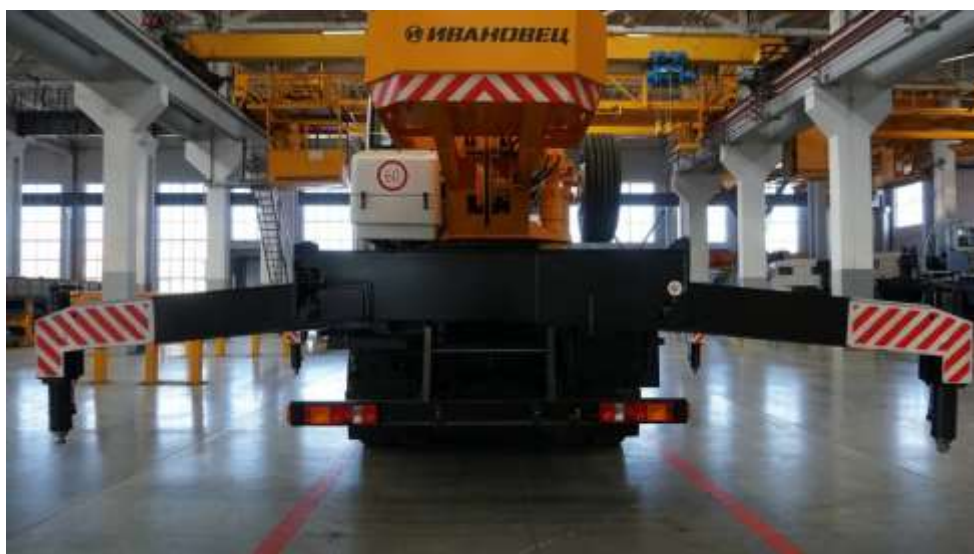

Контактний телефон:
+38(097) 746-67-04
+38(099) 632-13-31
+38(044) 232-02-98

Адреса: Україна, 04060, м. Київ,
вул. Ризька, буд. 73-г, офіс 7
E-mail: tovkst@gmail.com
Website: kievspecteh.com

Код ЄДРПОУ 42623361.
IBAN UA573282090000026003000003717
в АТ «АБ «Південний».