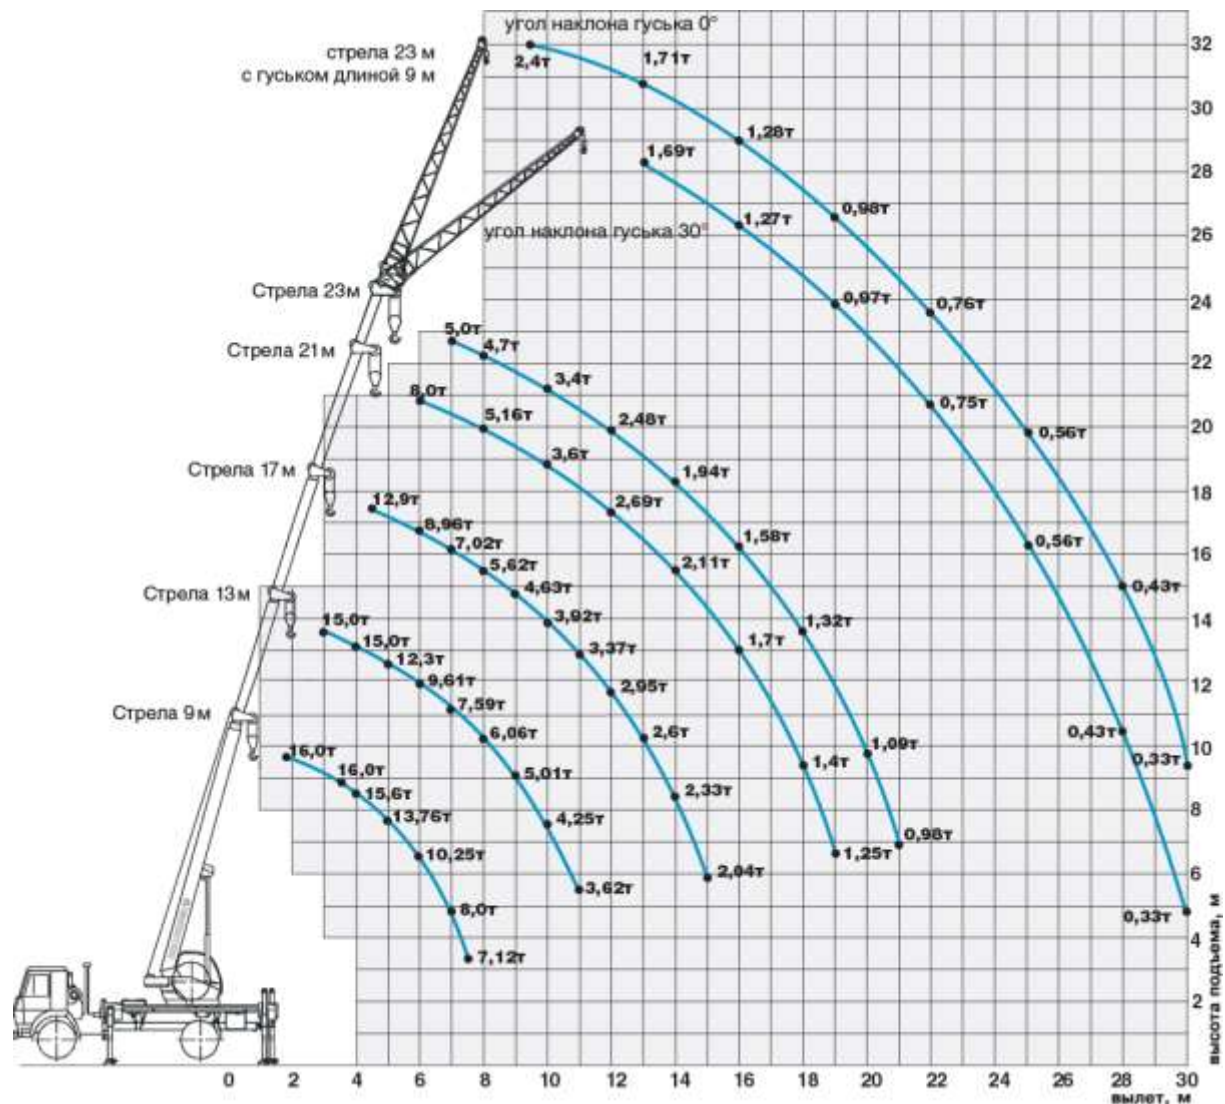

Креслення автокрана КС-35714К-3

Контактний телефон:
+38(097) 746-67-04
+38(099) 632-13-31
+38(044) 232-02-98

Адреса: Україна, 04060, м. Київ,
вул. Ризька, буд. 73-г, офіс 7
E-mail: tovkst@gmail.com
Website: kievspecteh.com

Код ЄДРПОУ 42623361.
IBAN UA573282090000026003000003717
в АТ «АБ «Південний».