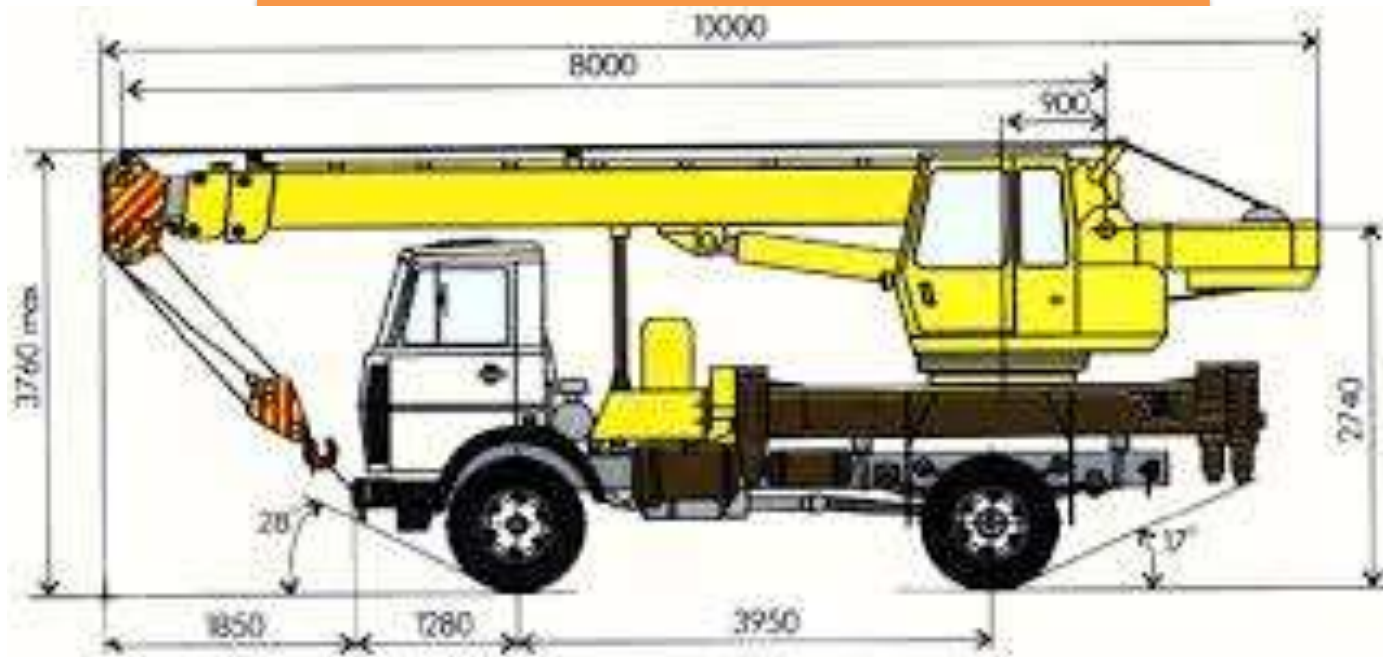

Креслення автокрана КС-35714К-3

Контактний телефон:
+38(097) 746-67-04
+38(099) 632-13-31
+38(044) 232-02-98

Адреса: Україна, 04060, м. Київ,
вул. Ризька, буд. 73-г, офіс 7
E-mail: tovkst@gmail.com
Website: kievspecteh.com

Код ЄДРПОУ 42623361.
IBAN UA573282090000026003000003717
в АТ «АБ «Південний».