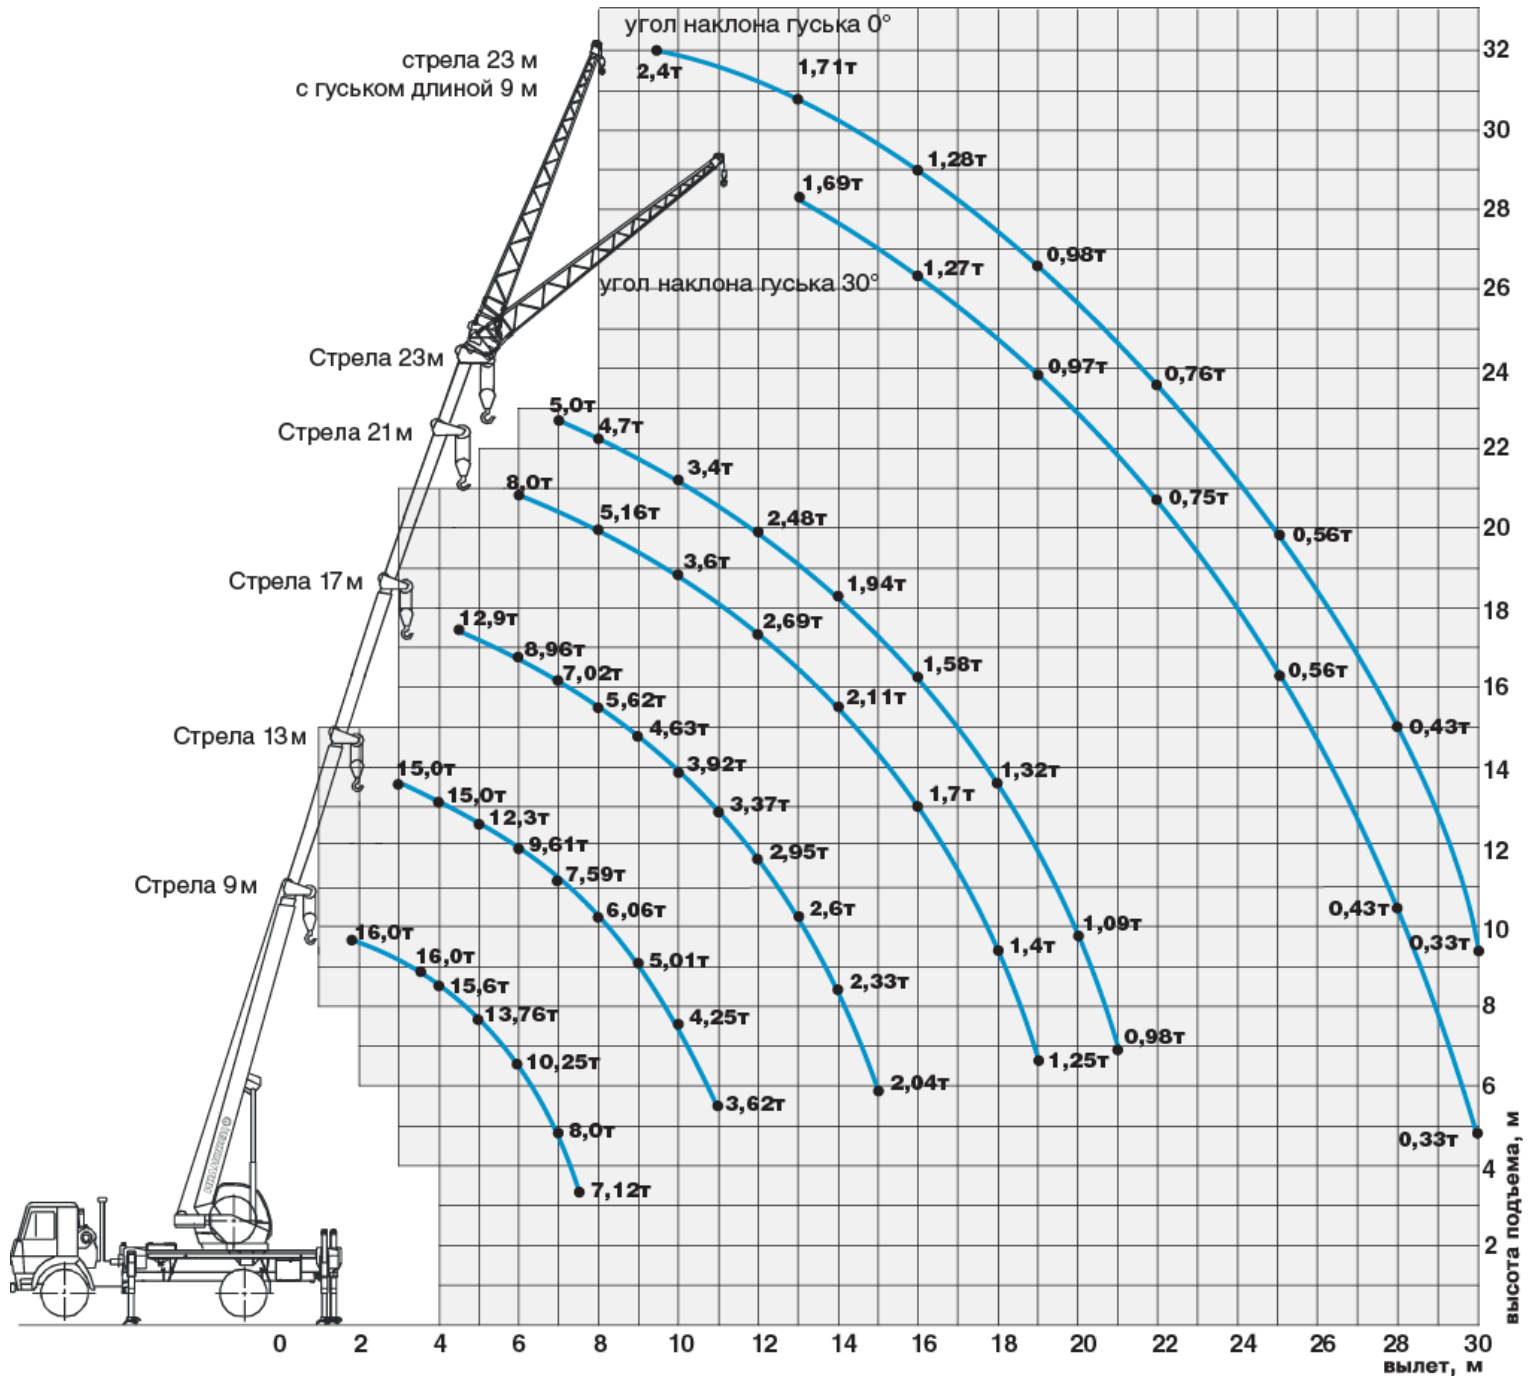

Креслення телескопічного автокрана КС-35714К-3-10

Контактний телефон:
+38(097) 746-67-04
+38(099) 632-13-31
+38(044) 232-02-98

Адреса: Україна, 04060, м. Київ,
вул. Ризька, буд. 73-г, офіс 7
E-mail: tovkst@gmail.com
Website: kievspecteh.com

Код ЄДРПОУ 42623361.
IBAN UA573282090000026003000003717
в АТ «АБ «Південний».